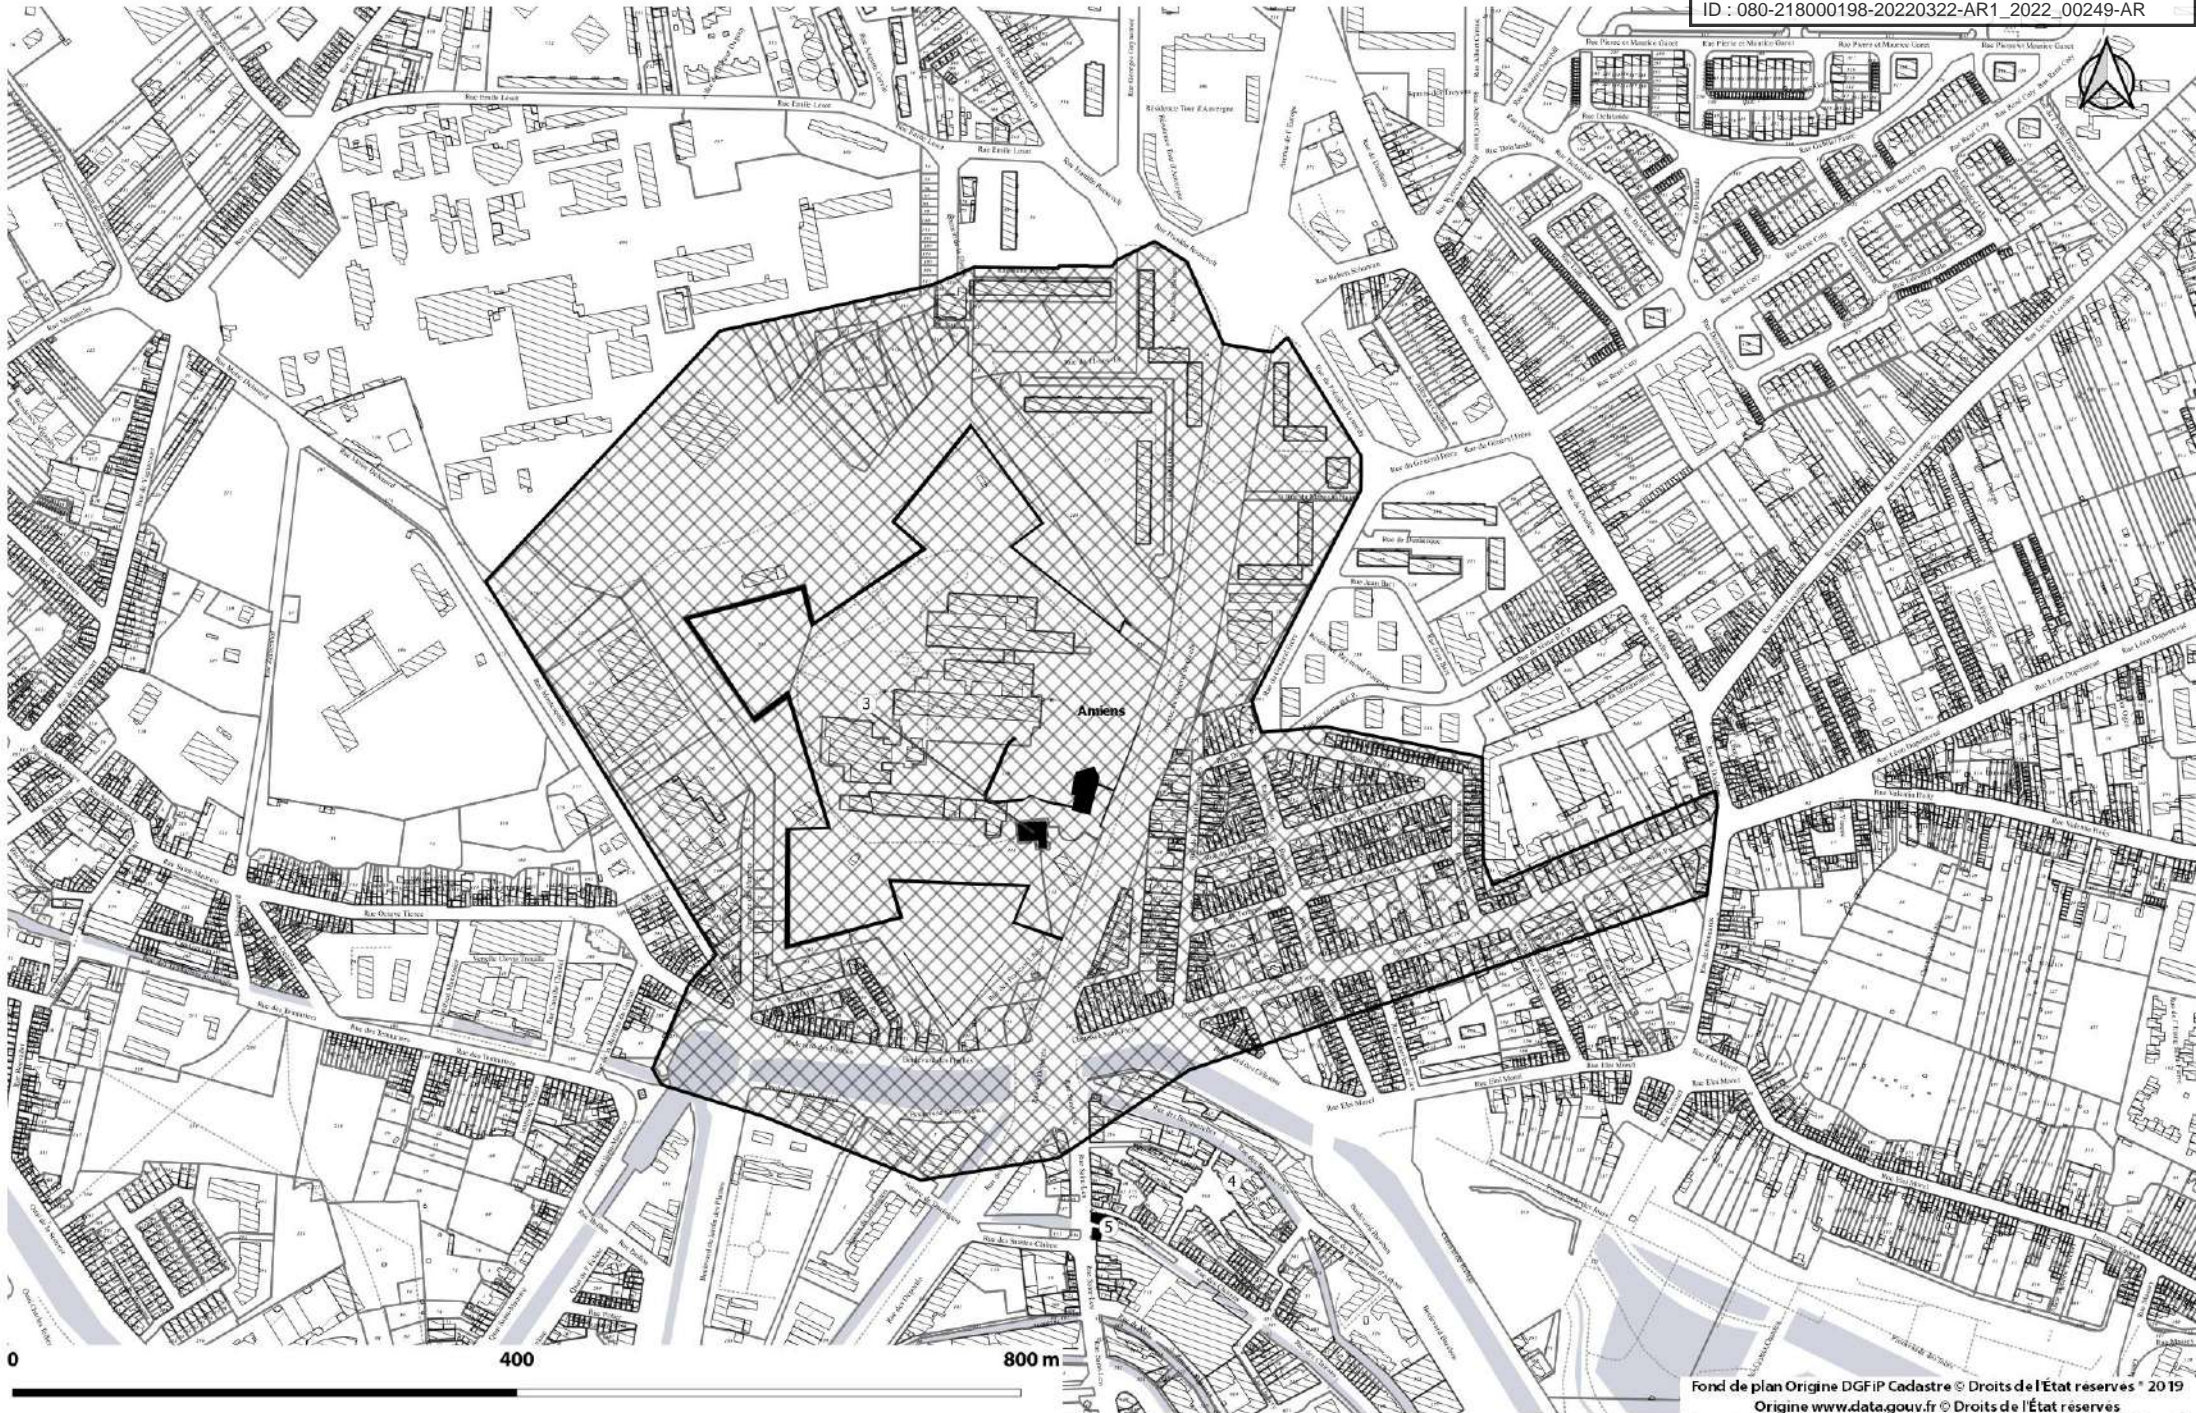

Citadelle

Envoyé en préfecture le 22/03/2022

Reçu en préfecture le 22/03/2022

Affiché le

ID : 080-218000198-20220322-AR1_2022_00249-AR