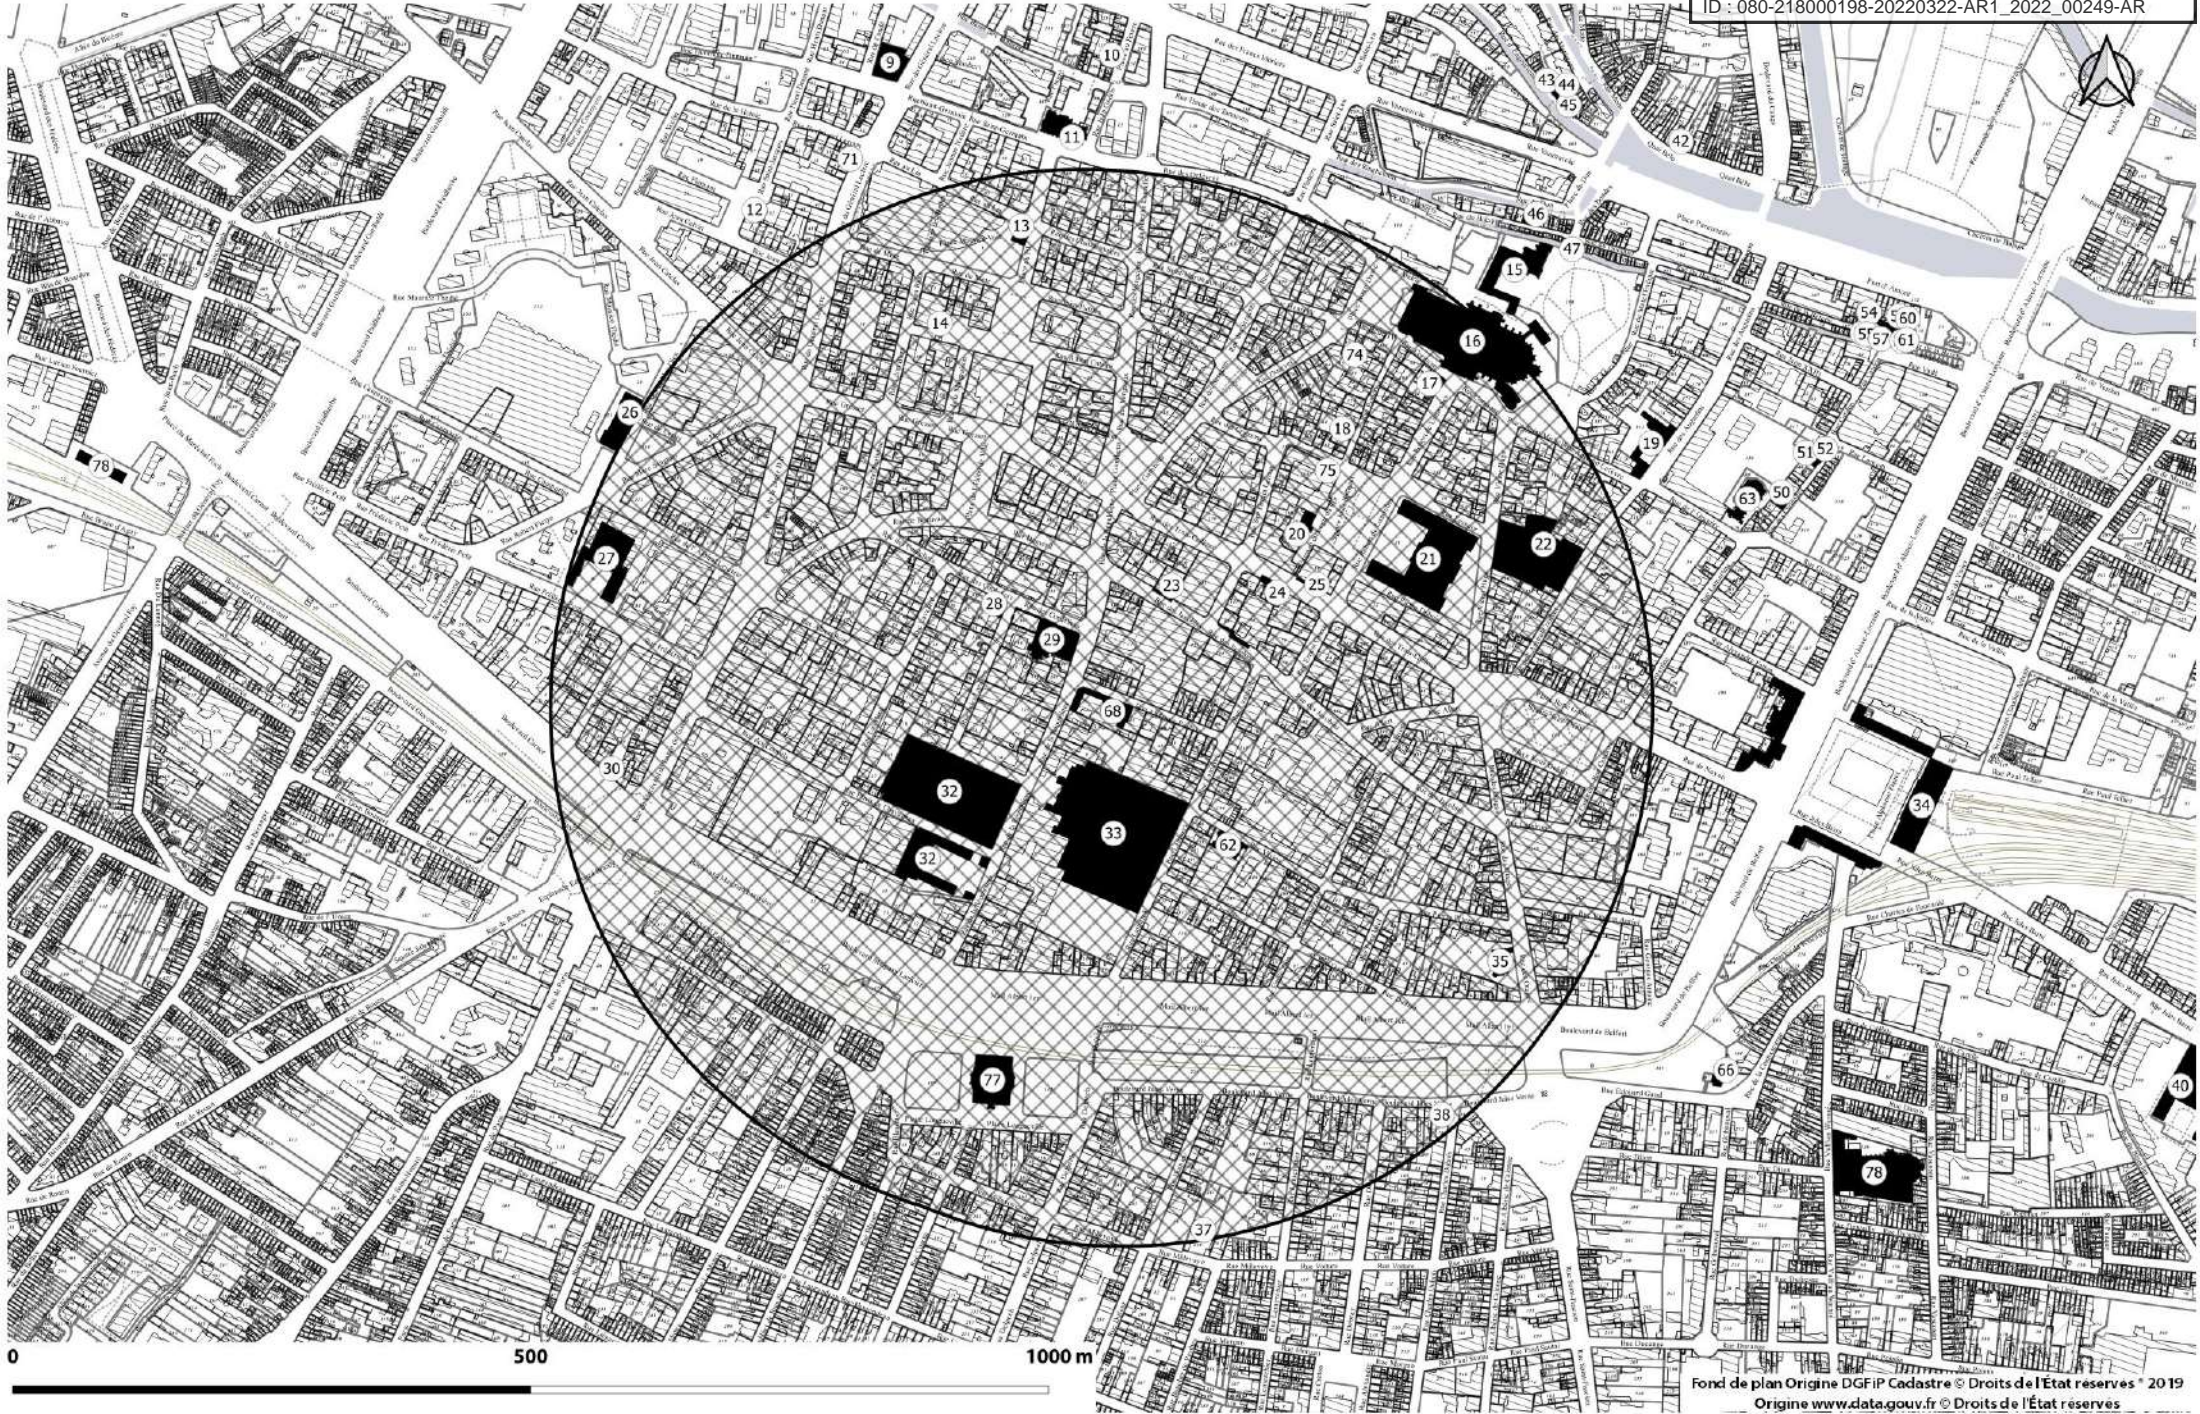

Courrier picard couvent visitation

Envoyé en préfecture le 22/03/2022
Reçu en préfecture le 22/03/2022
Affiché le
ID : 080-218000198-20220322-AR1_2022_00249-AR