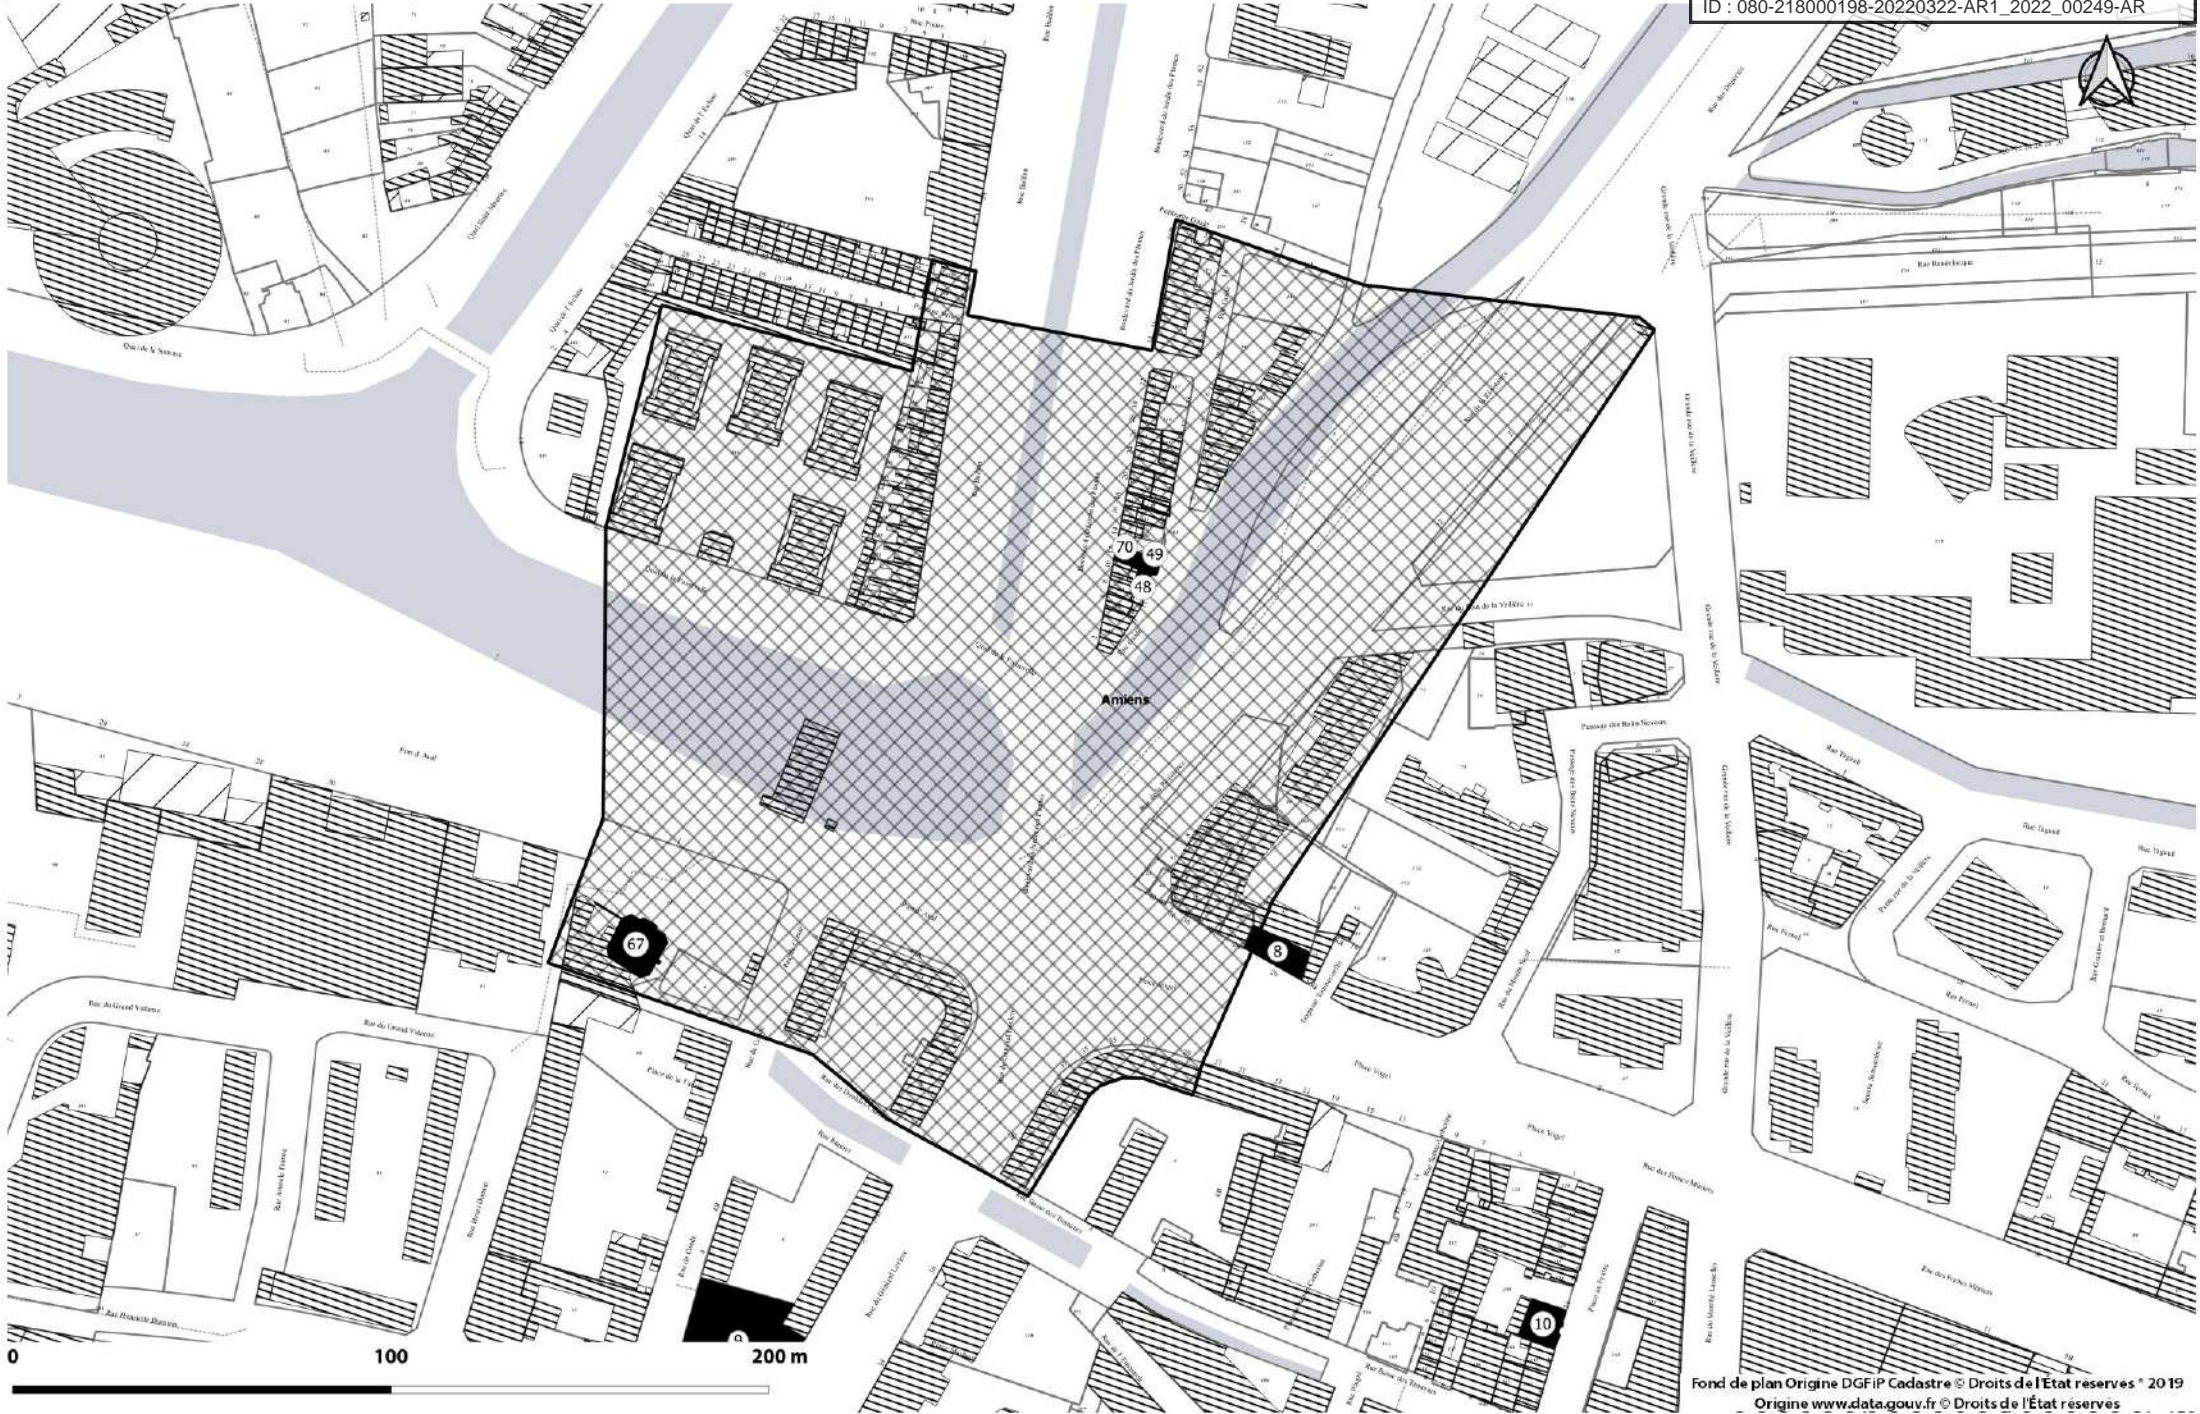

15 Rue Guide

Envoyé en préfecture le 22/03/2022
Reçu en préfecture le 22/03/2022
Affiché le
ID : 080-218000198-20220322-AR1_2022_00249-AR