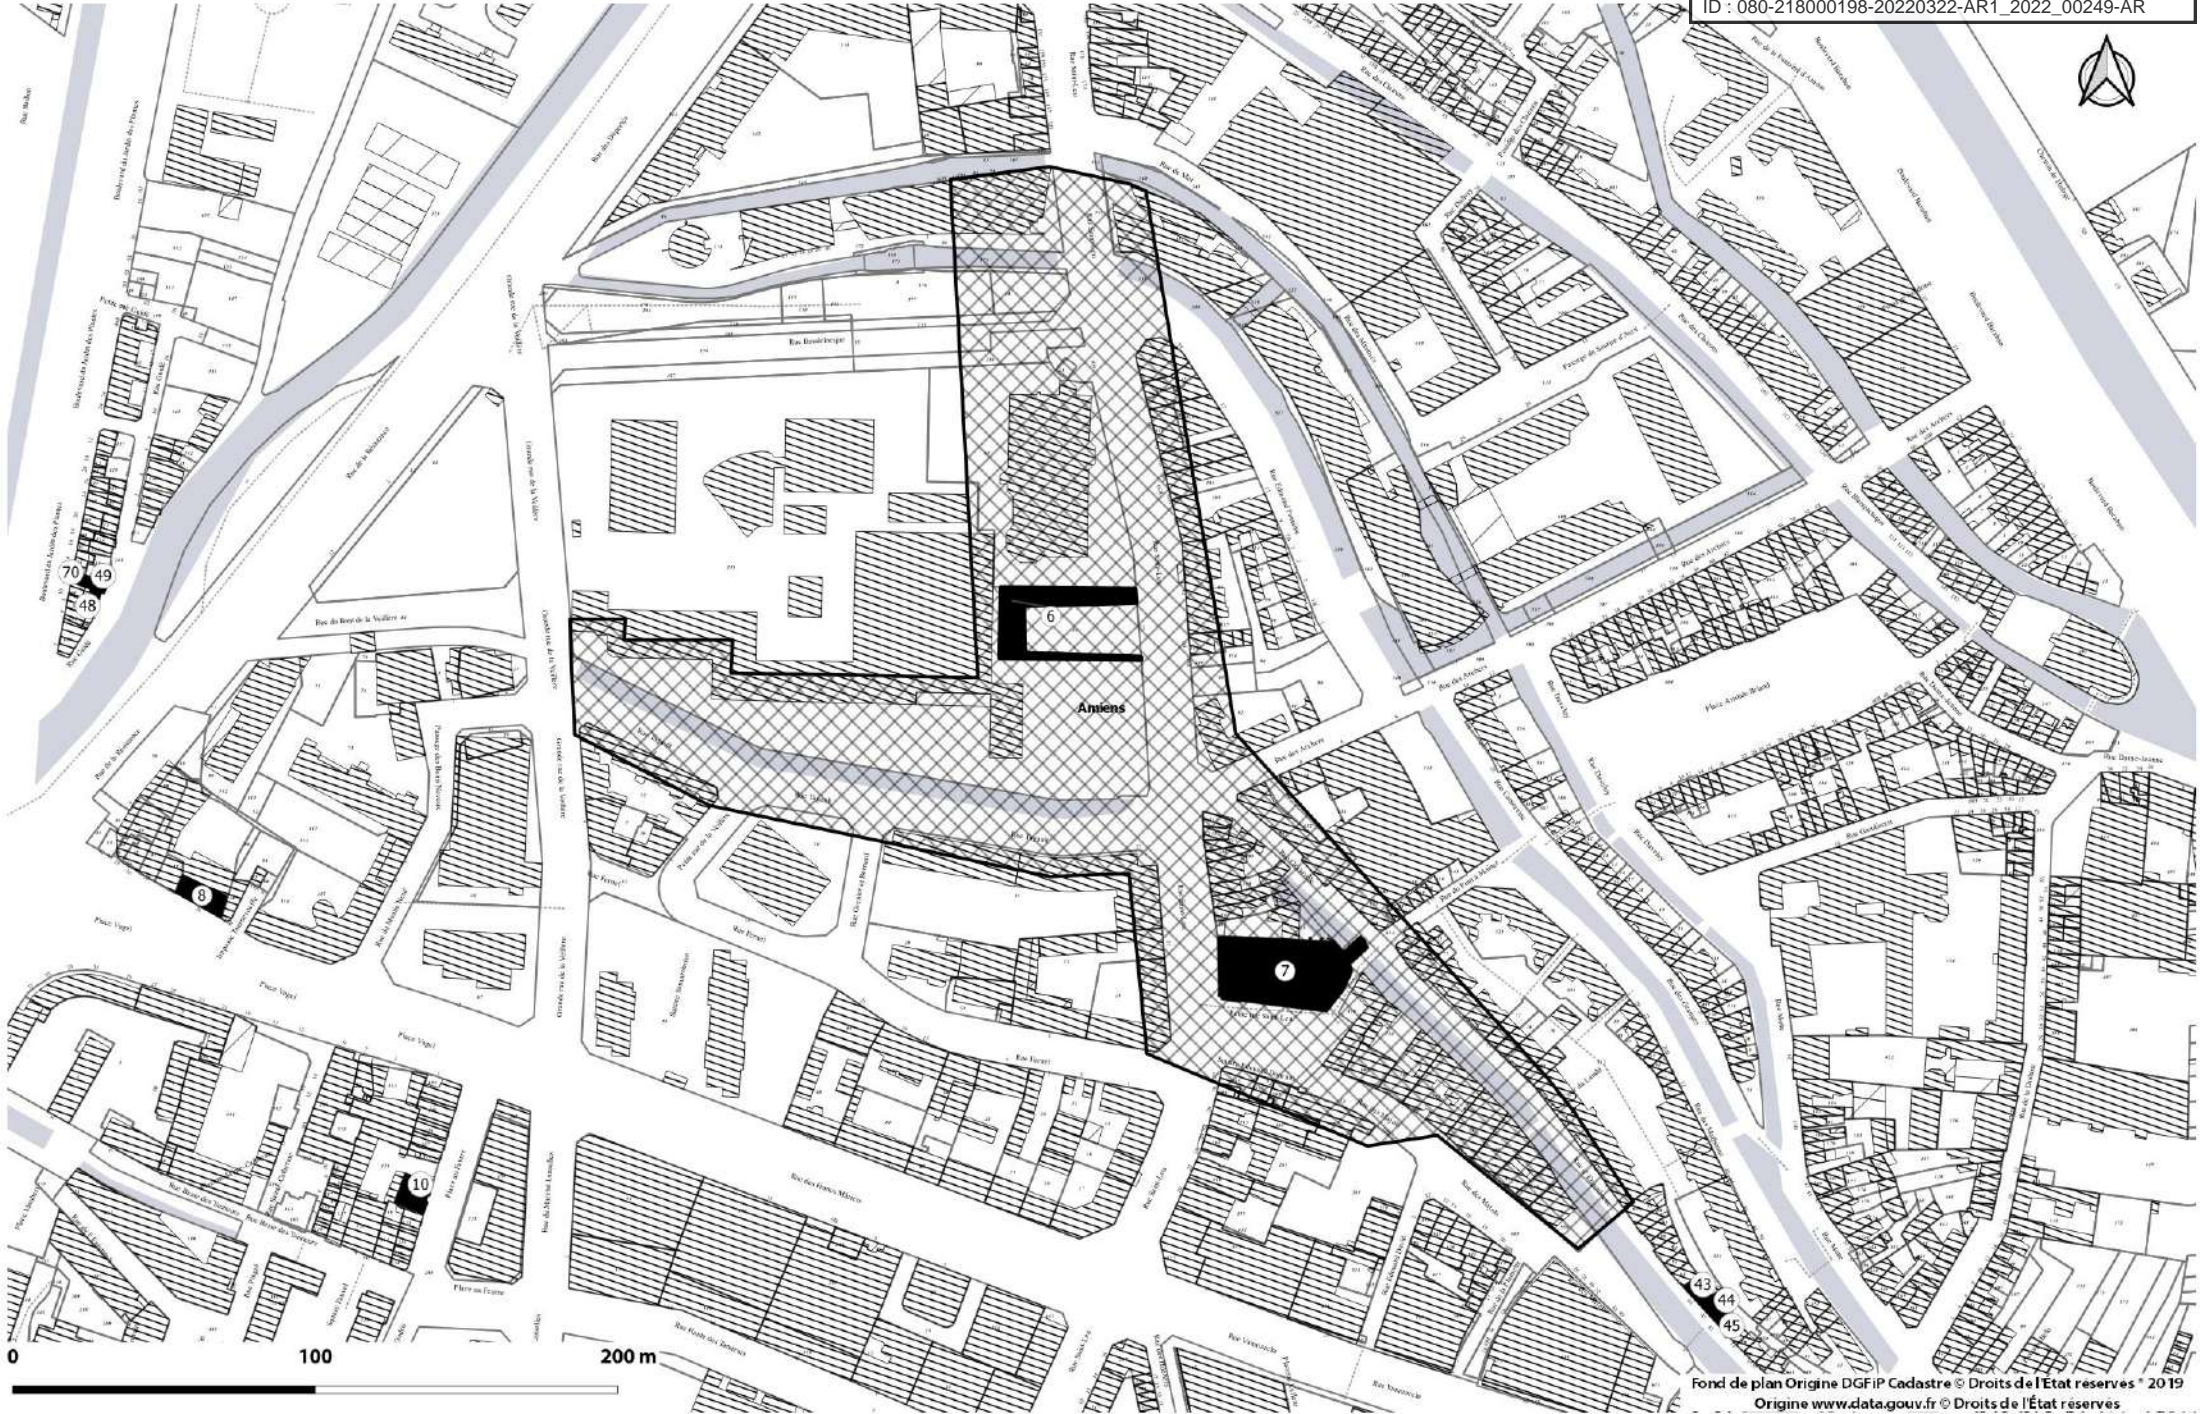

Hotel Dieu

Envoyé en préfecture le 22/03/2022
Reçu en préfecture le 22/03/2022
Affiché le
ID : 080-218000198-20220322-AR1_2022_00249-AR