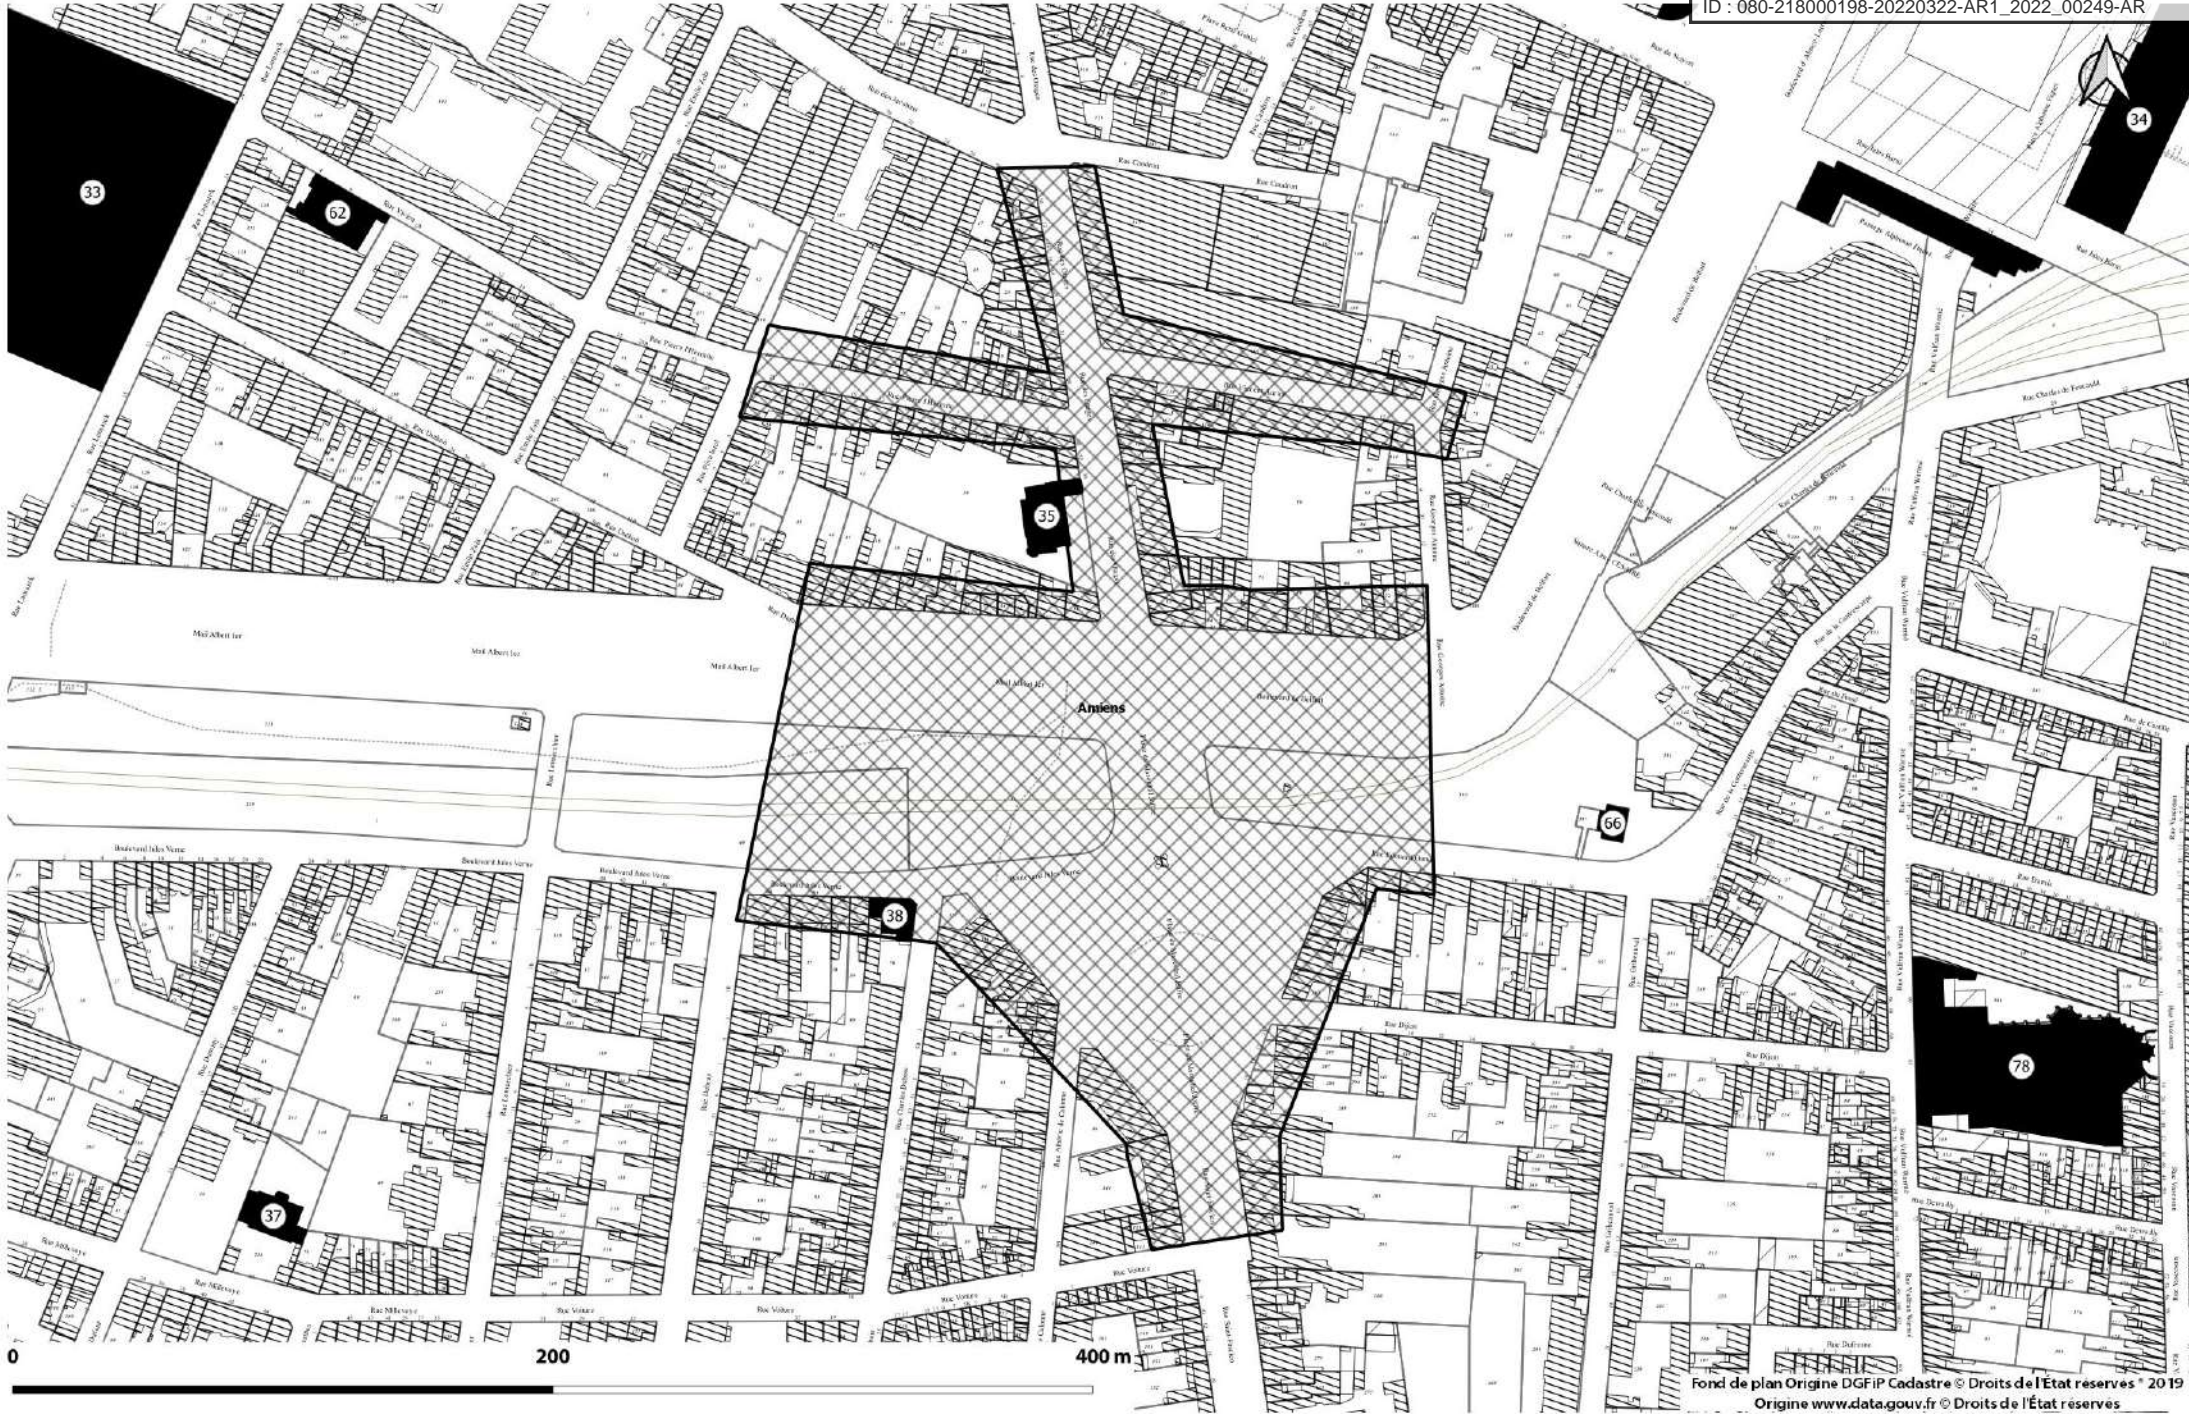

Hotel Bouctot Wagniez

Envoyé en préfecture le 22/03/2022

Reçu en préfecture le 22/03/2022

Affiché le

ID : 080-218000198-20220322-AR1_2022_00249-AR

Caserne Dejean

Envoyé en préfecture le 22/03/2022
 Reçu en préfecture le 22/03/2022
 Affiché le 
 ID : 080-218000198-20220322-AR1_2022_00249-AR