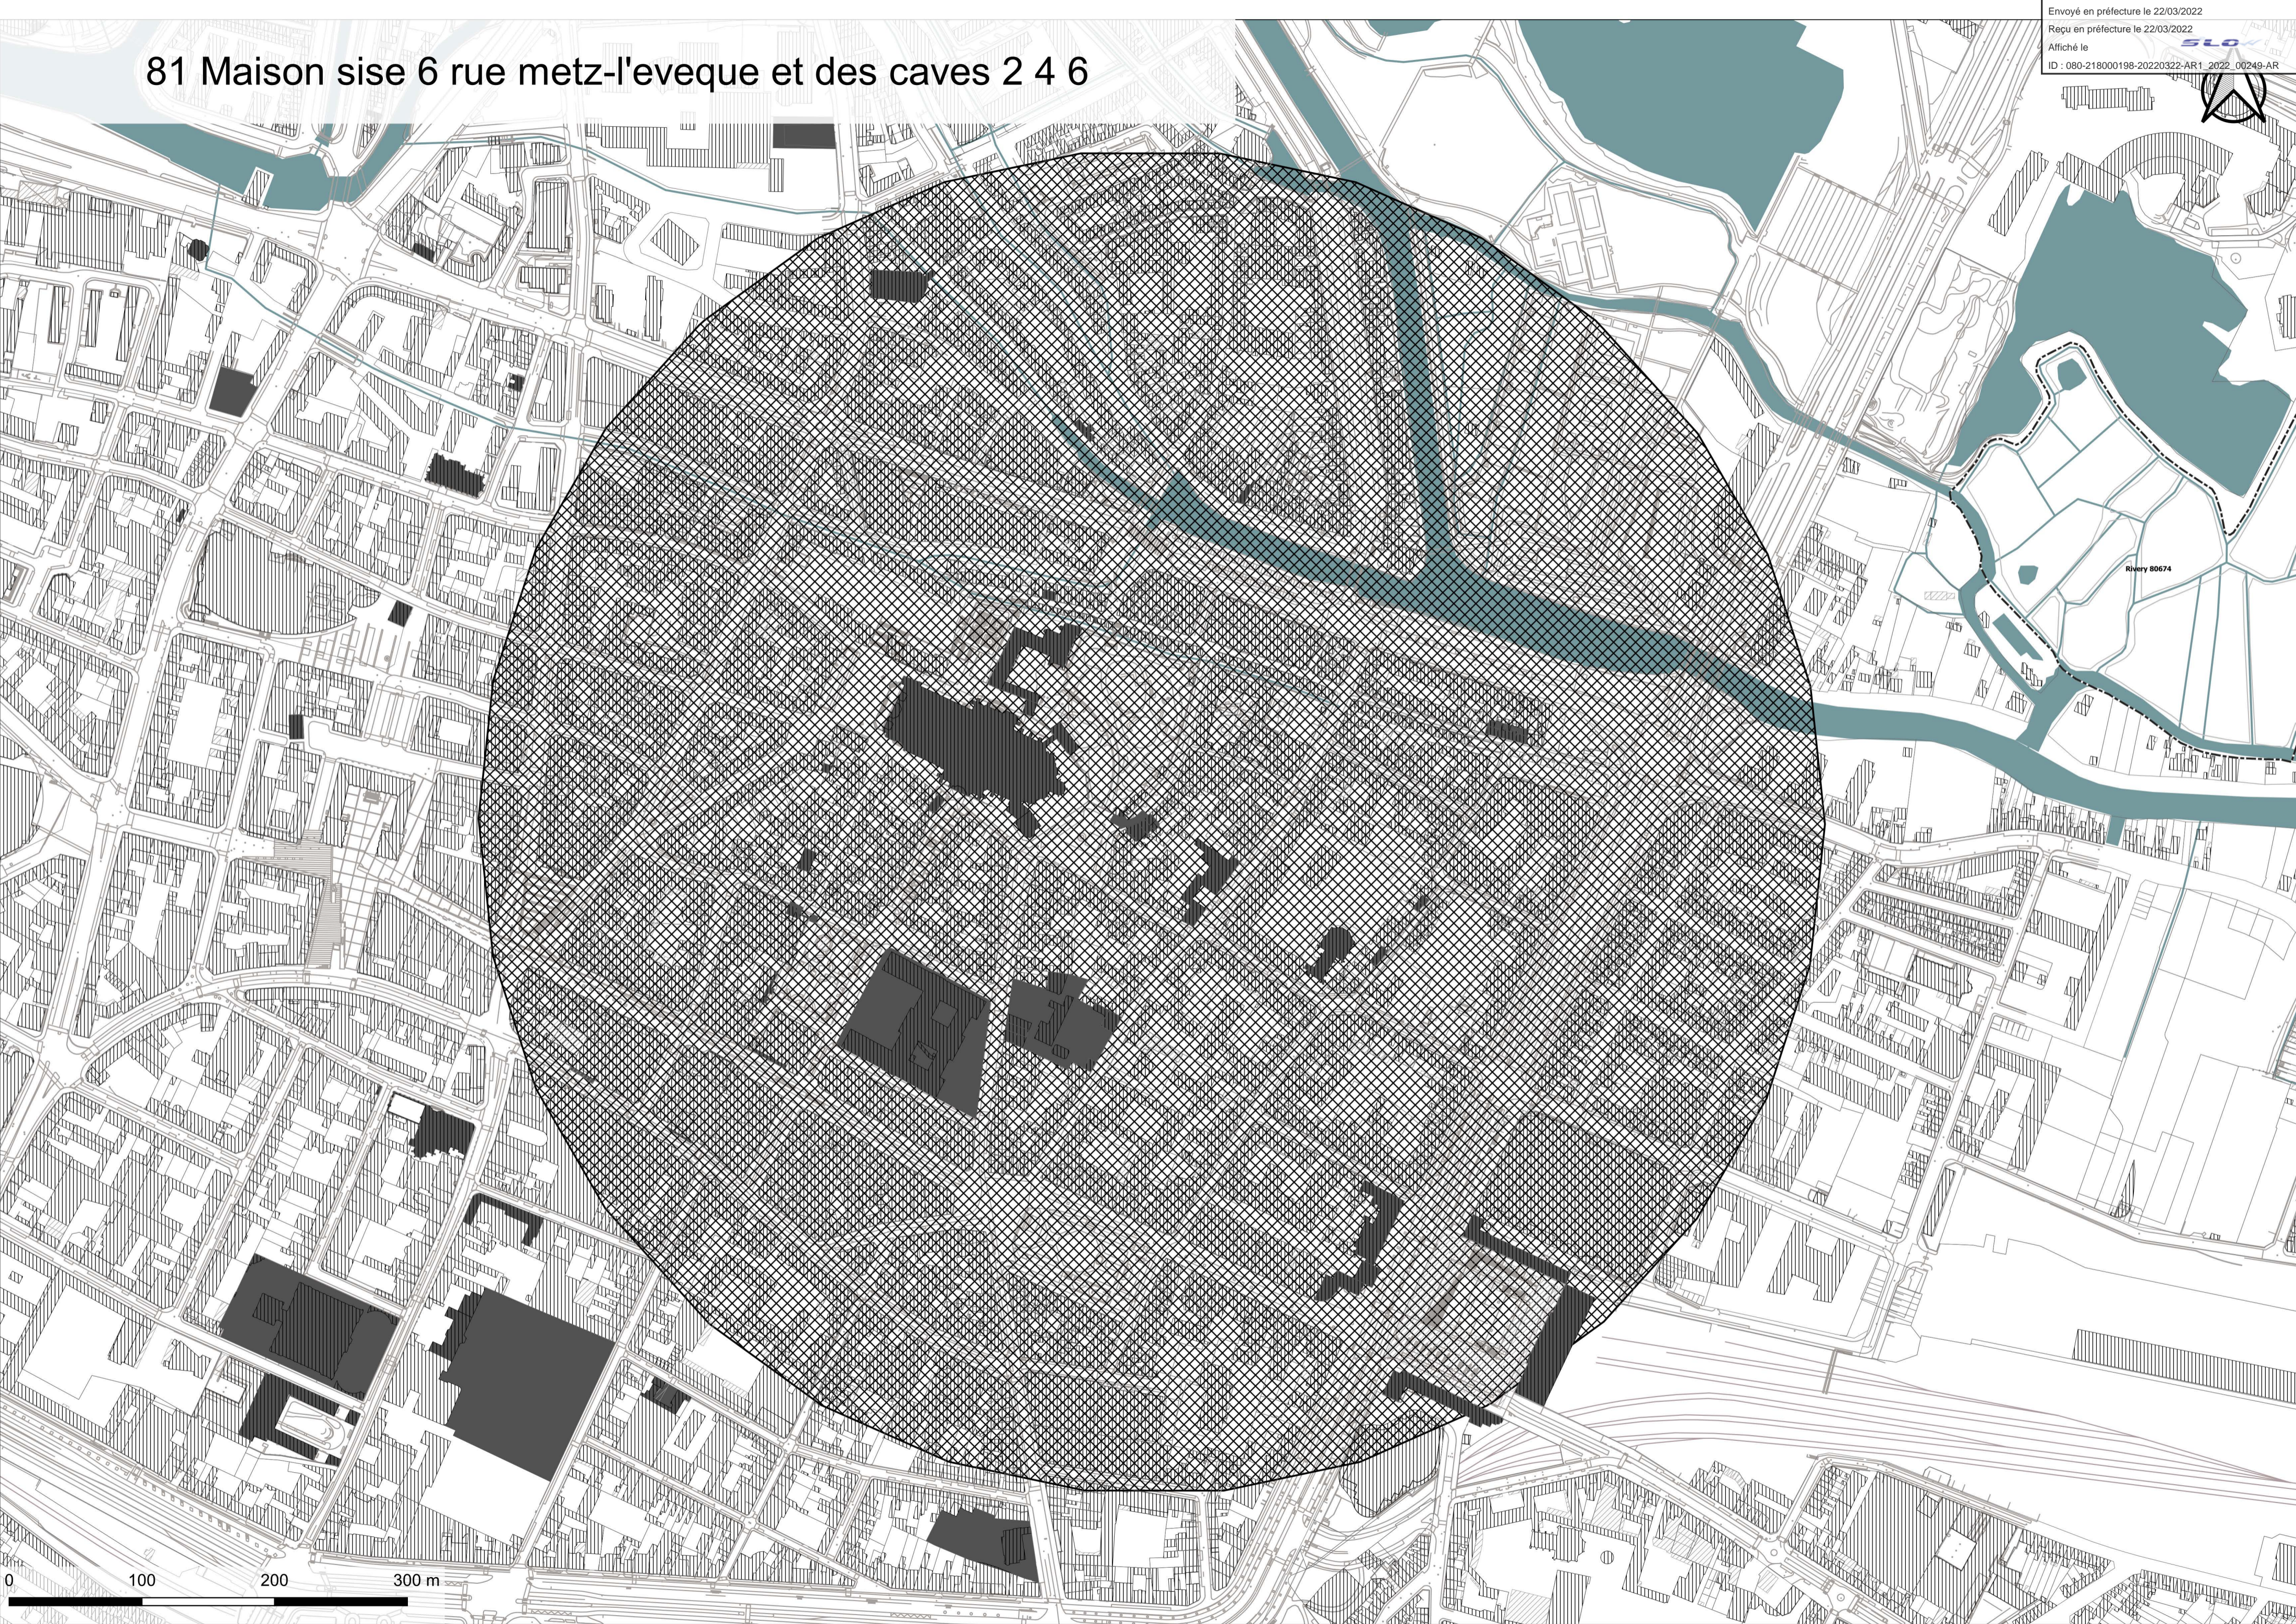

81 Maison sise 6 rue metz-l'eveque et des caves 2 4 6

Envoyé en préfecture le 22/03/2022
Reçu en préfecture le 22/03/2022
Affiché le
ID : 080-218000198-20220322-AR1_2022_00249-AR

0 100 200 300 m