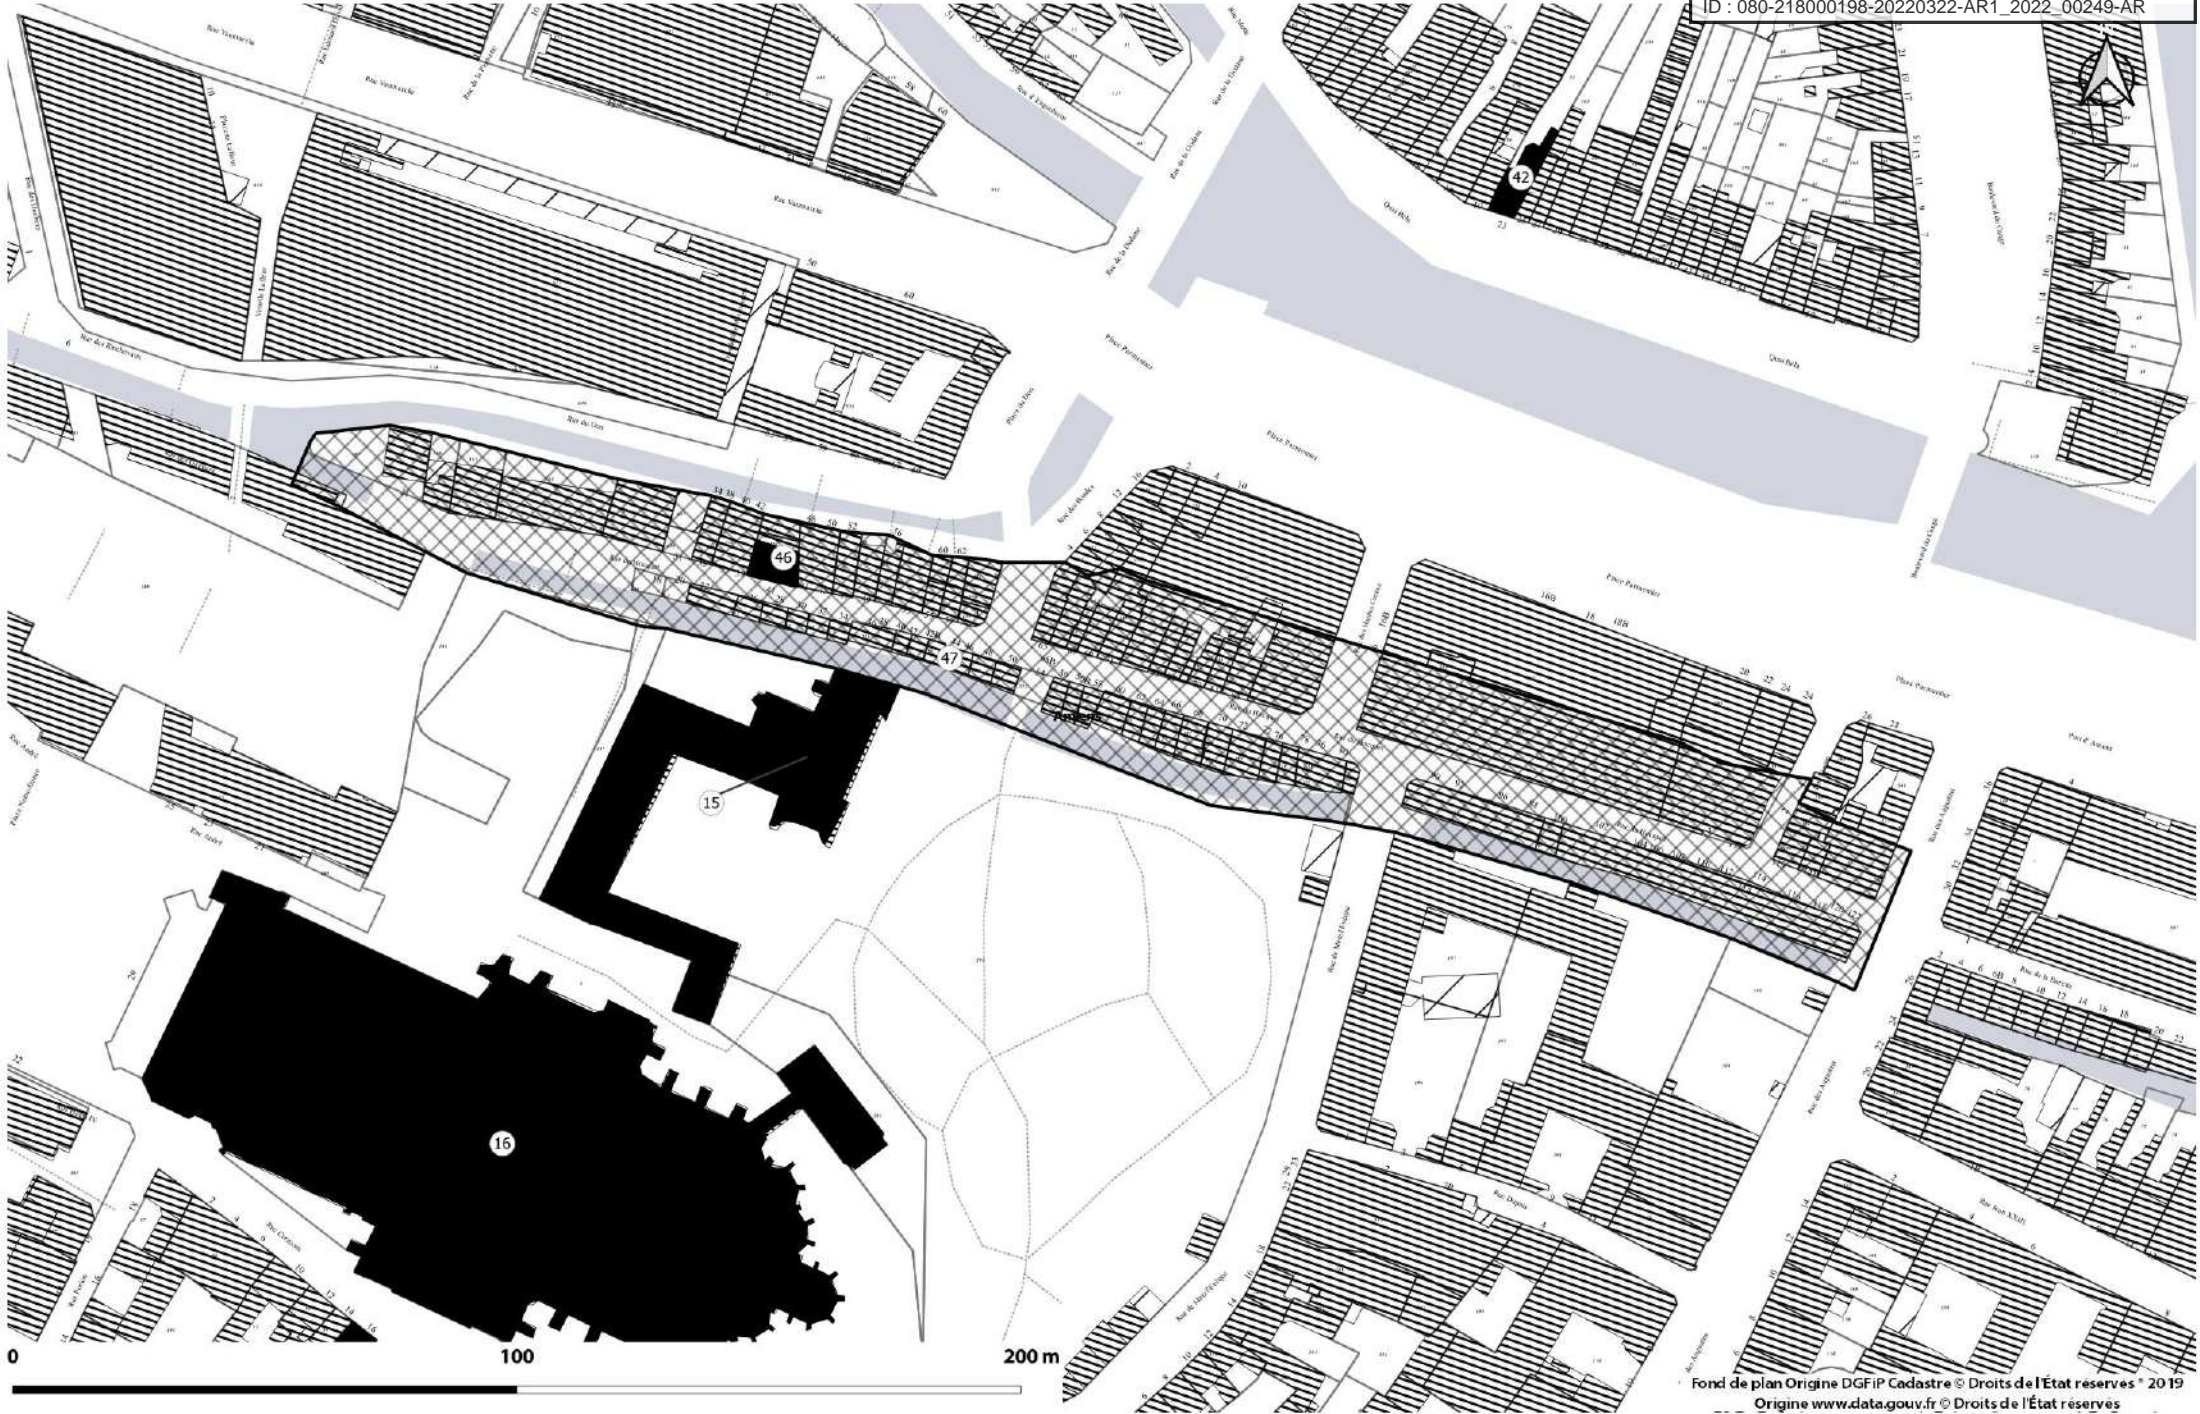

41 Rue du Hocquet

Envoyé en préfecture le 22/03/2022
Reçu en préfecture le 22/03/2022
Affiché le
ID : 080-218000198-20220322-AR1_2022_00249-AR