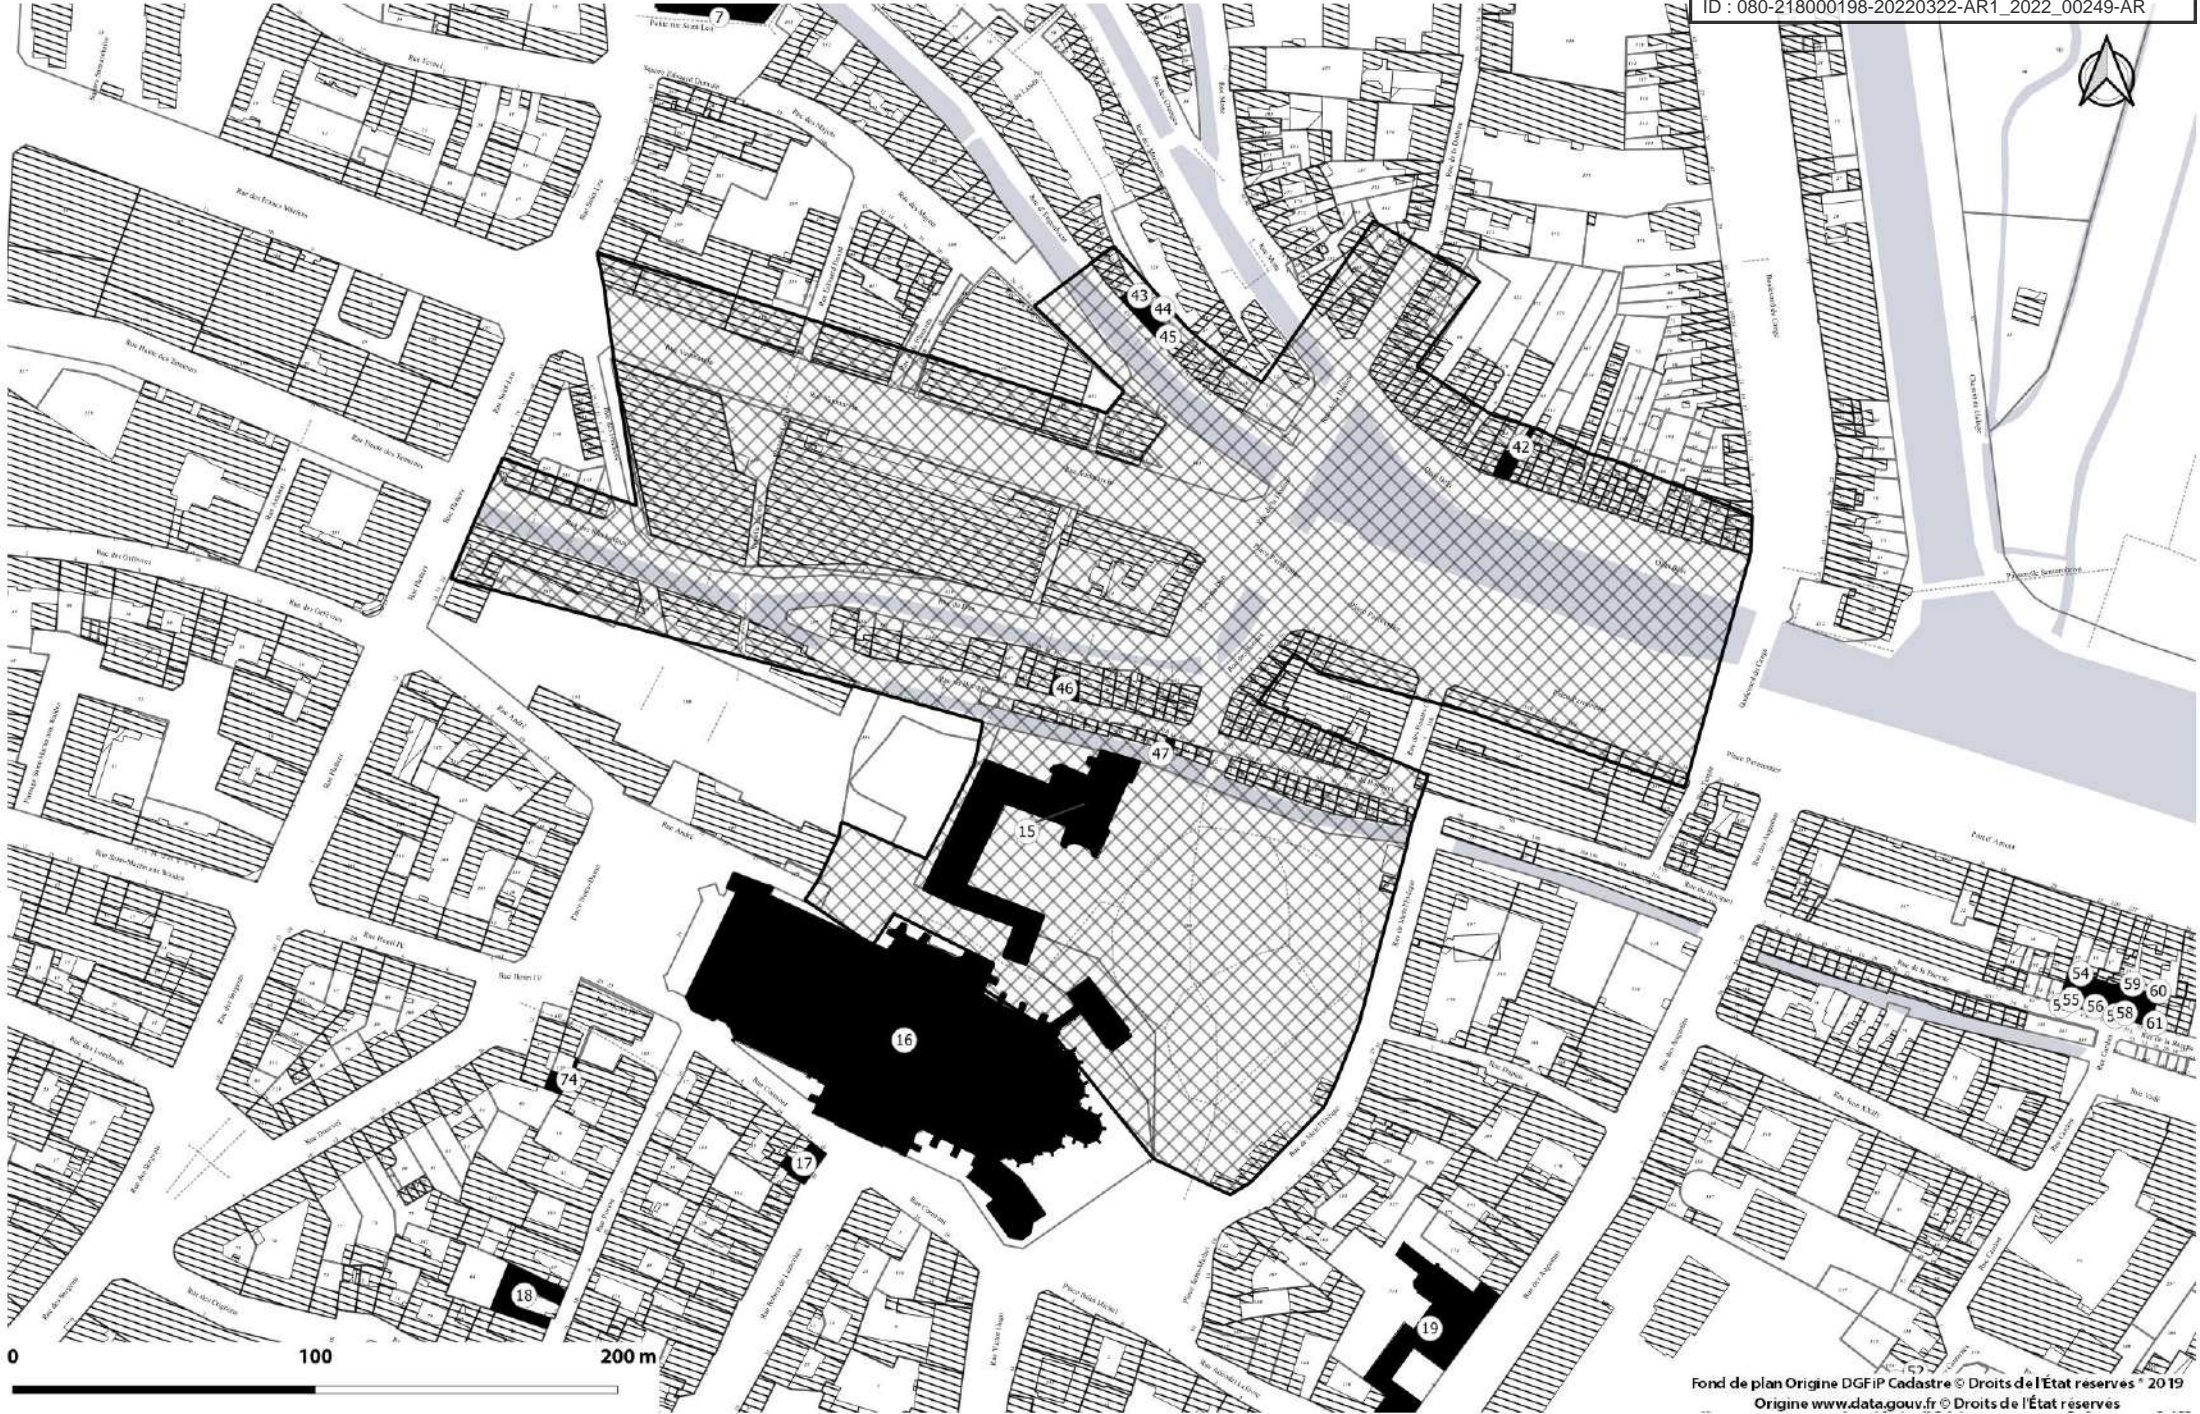

Ancien Eveche

Envoyé en préfecture le 22/03/2022
Reçu en préfecture le 22/03/2022
Affiché le
ID : 080-218000198-20220322-AR1_2022_00249-AR