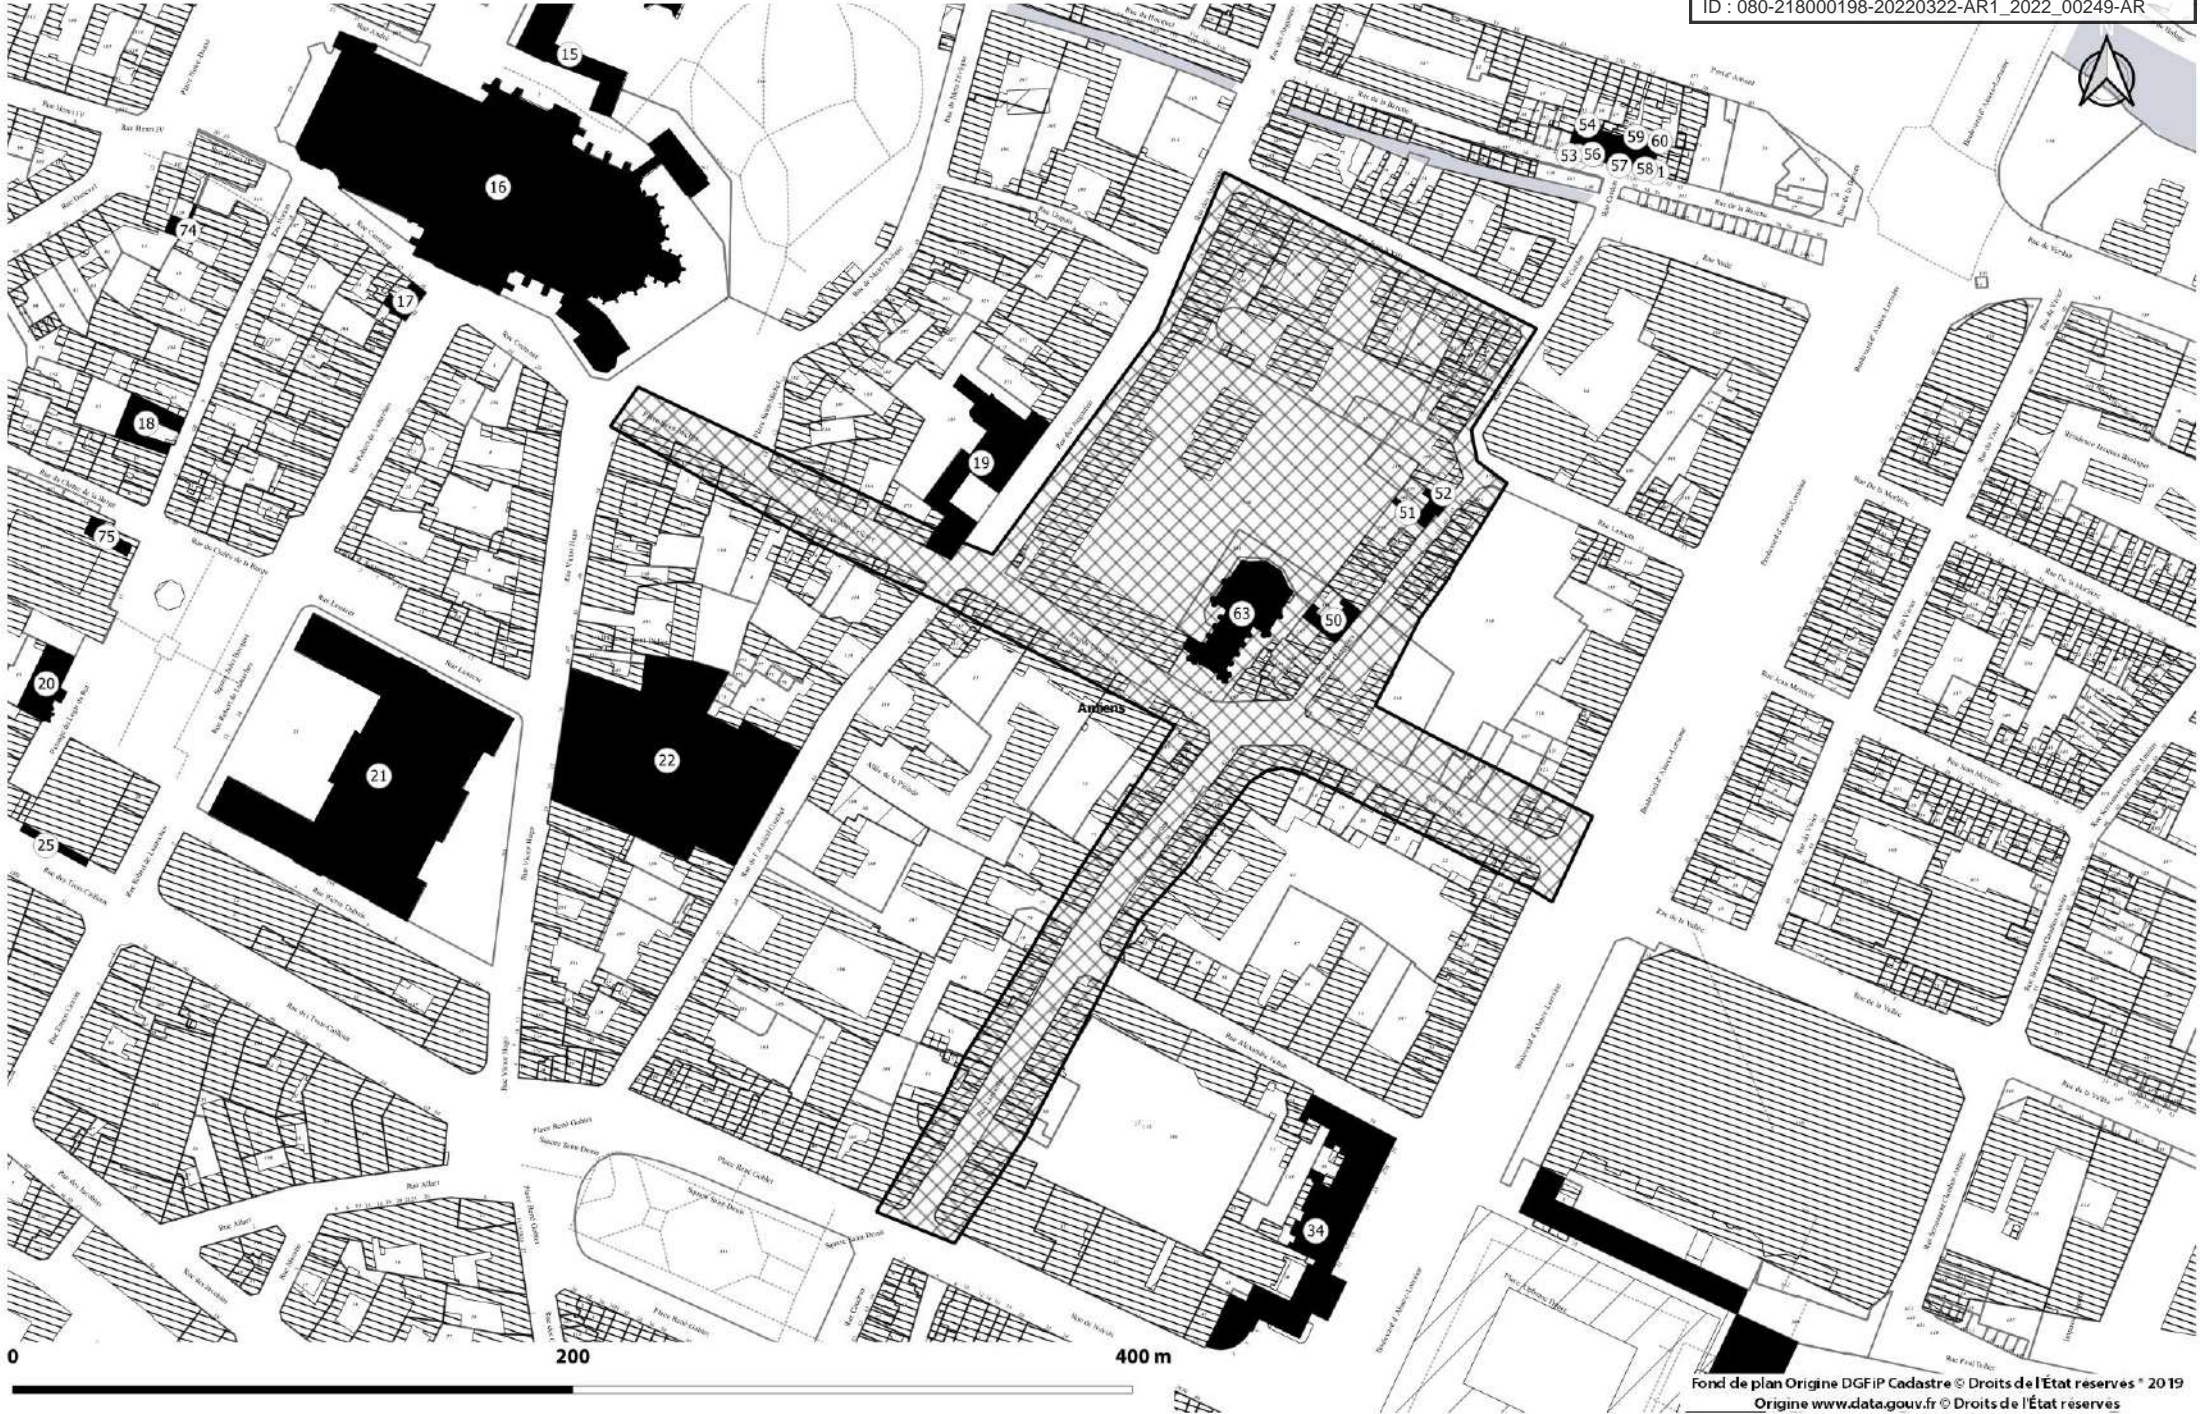

Affiché le

ID : 080-218000198-20220322-AR1_2022_00249-AR

0

90

180 m

Chapelle de l'école du Sacre Coeur

Envoyé en préfecture le 22/03/2022
Reçu en préfecture le 22/03/2022
Affiché le 
ID : 080-218000198-20220322-AR1_2022_00249-AR