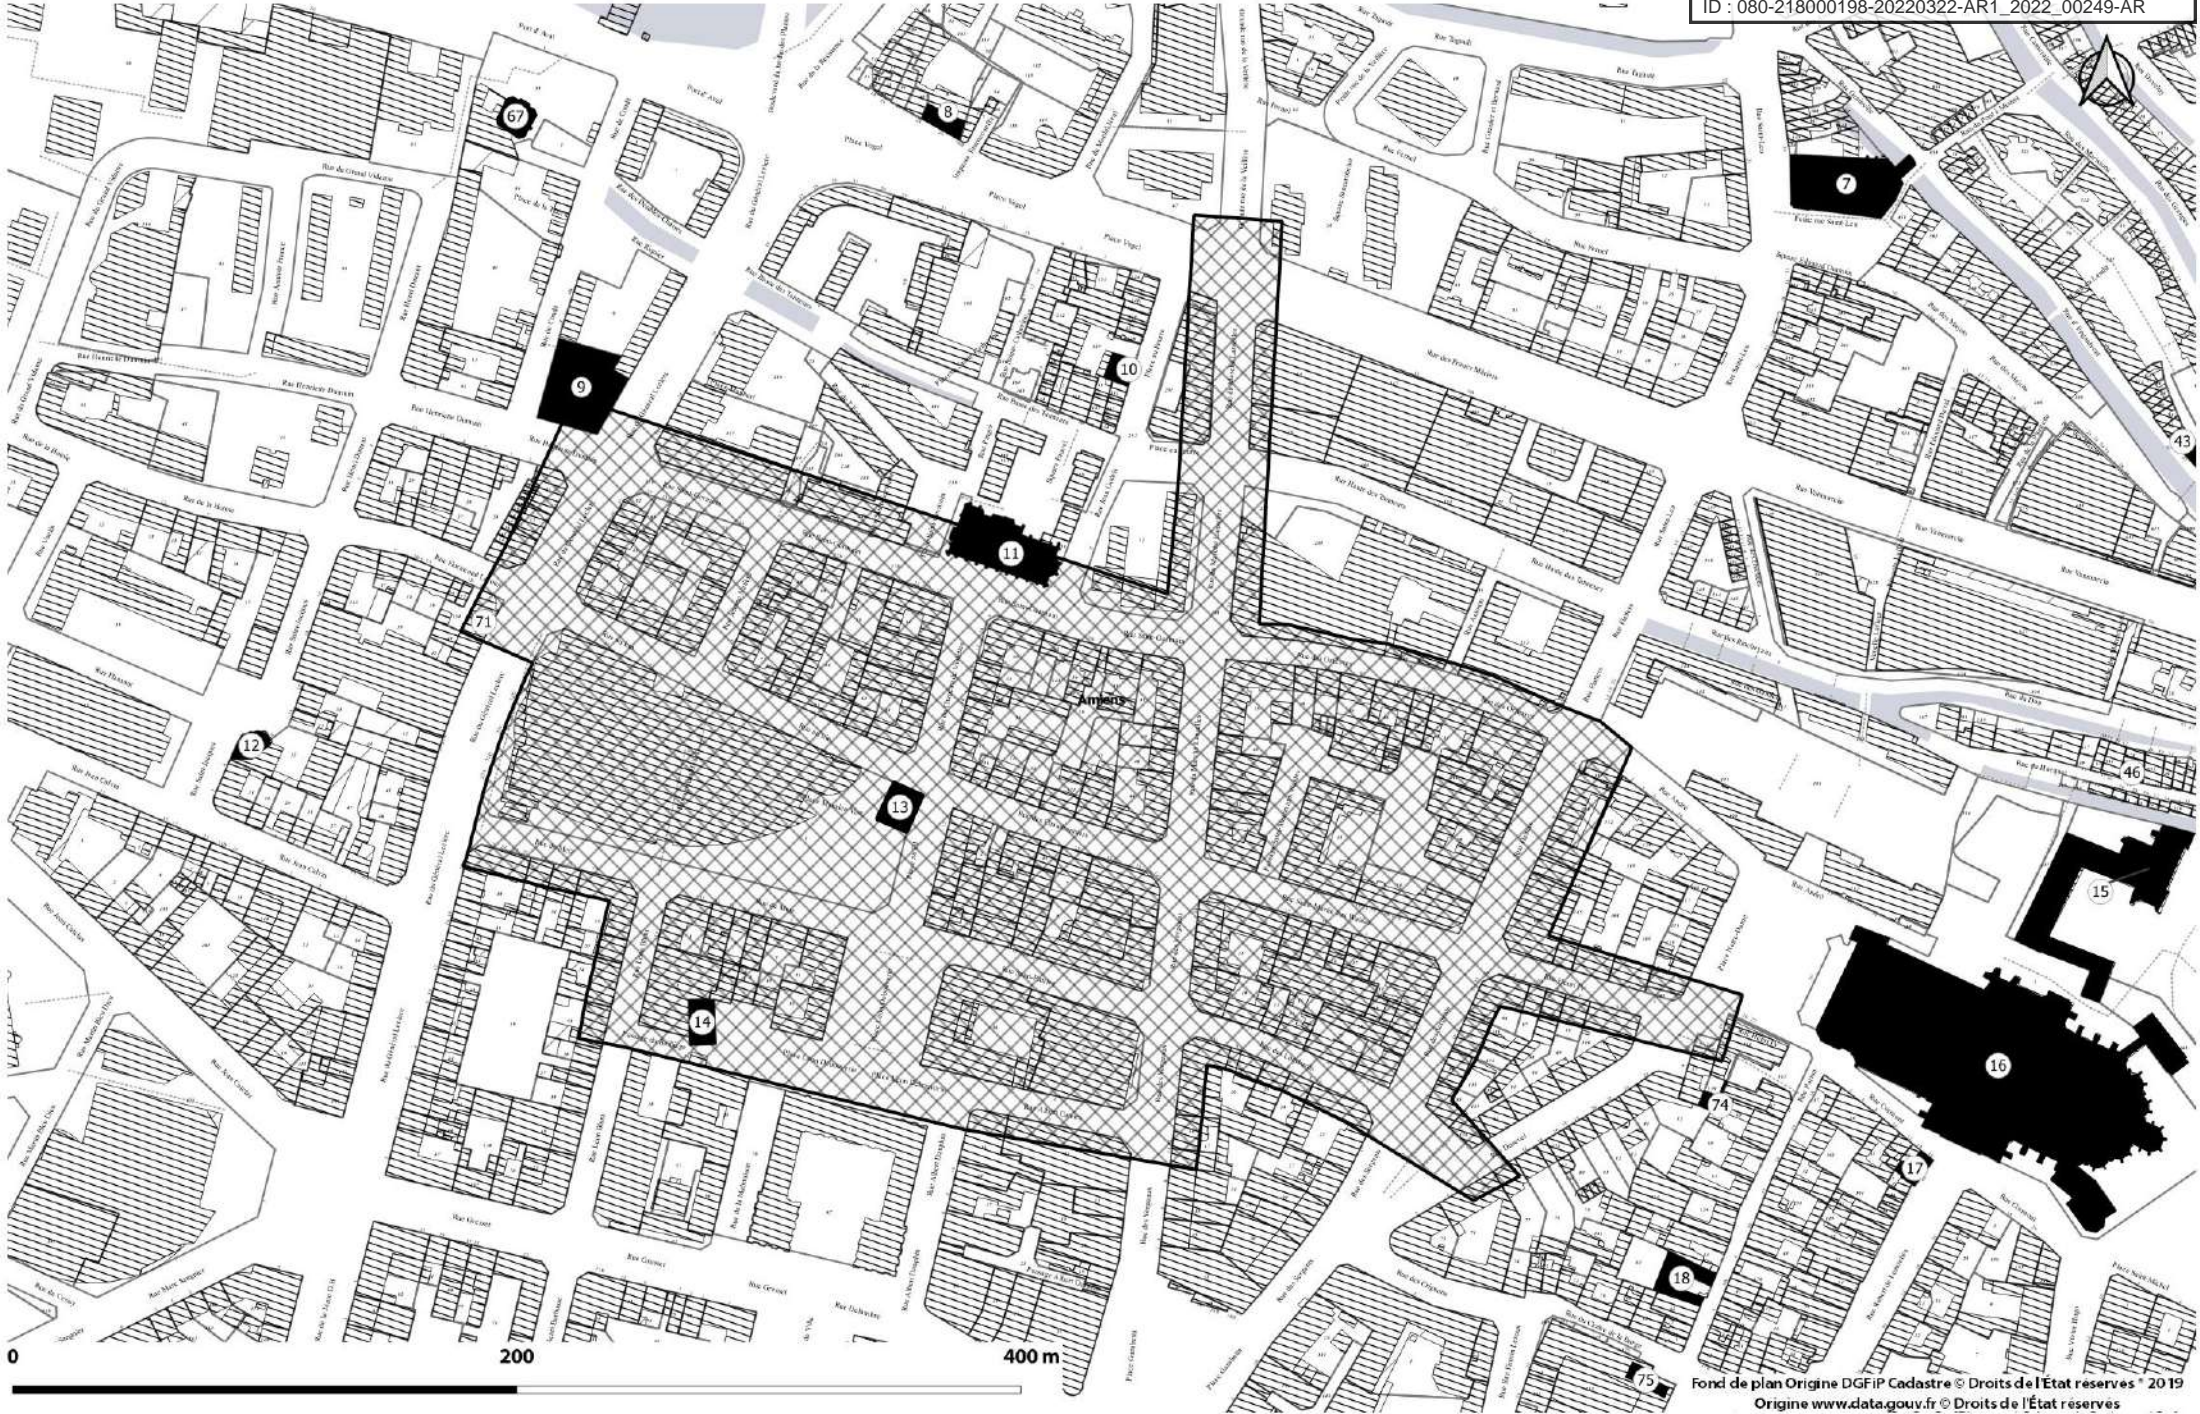

Beffroi

Envoyé en préfecture le 22/03/2022
Reçu en préfecture le 22/03/2022
Affiché le
ID : 080-218000198-20220322-AR1_2022_00249-AR