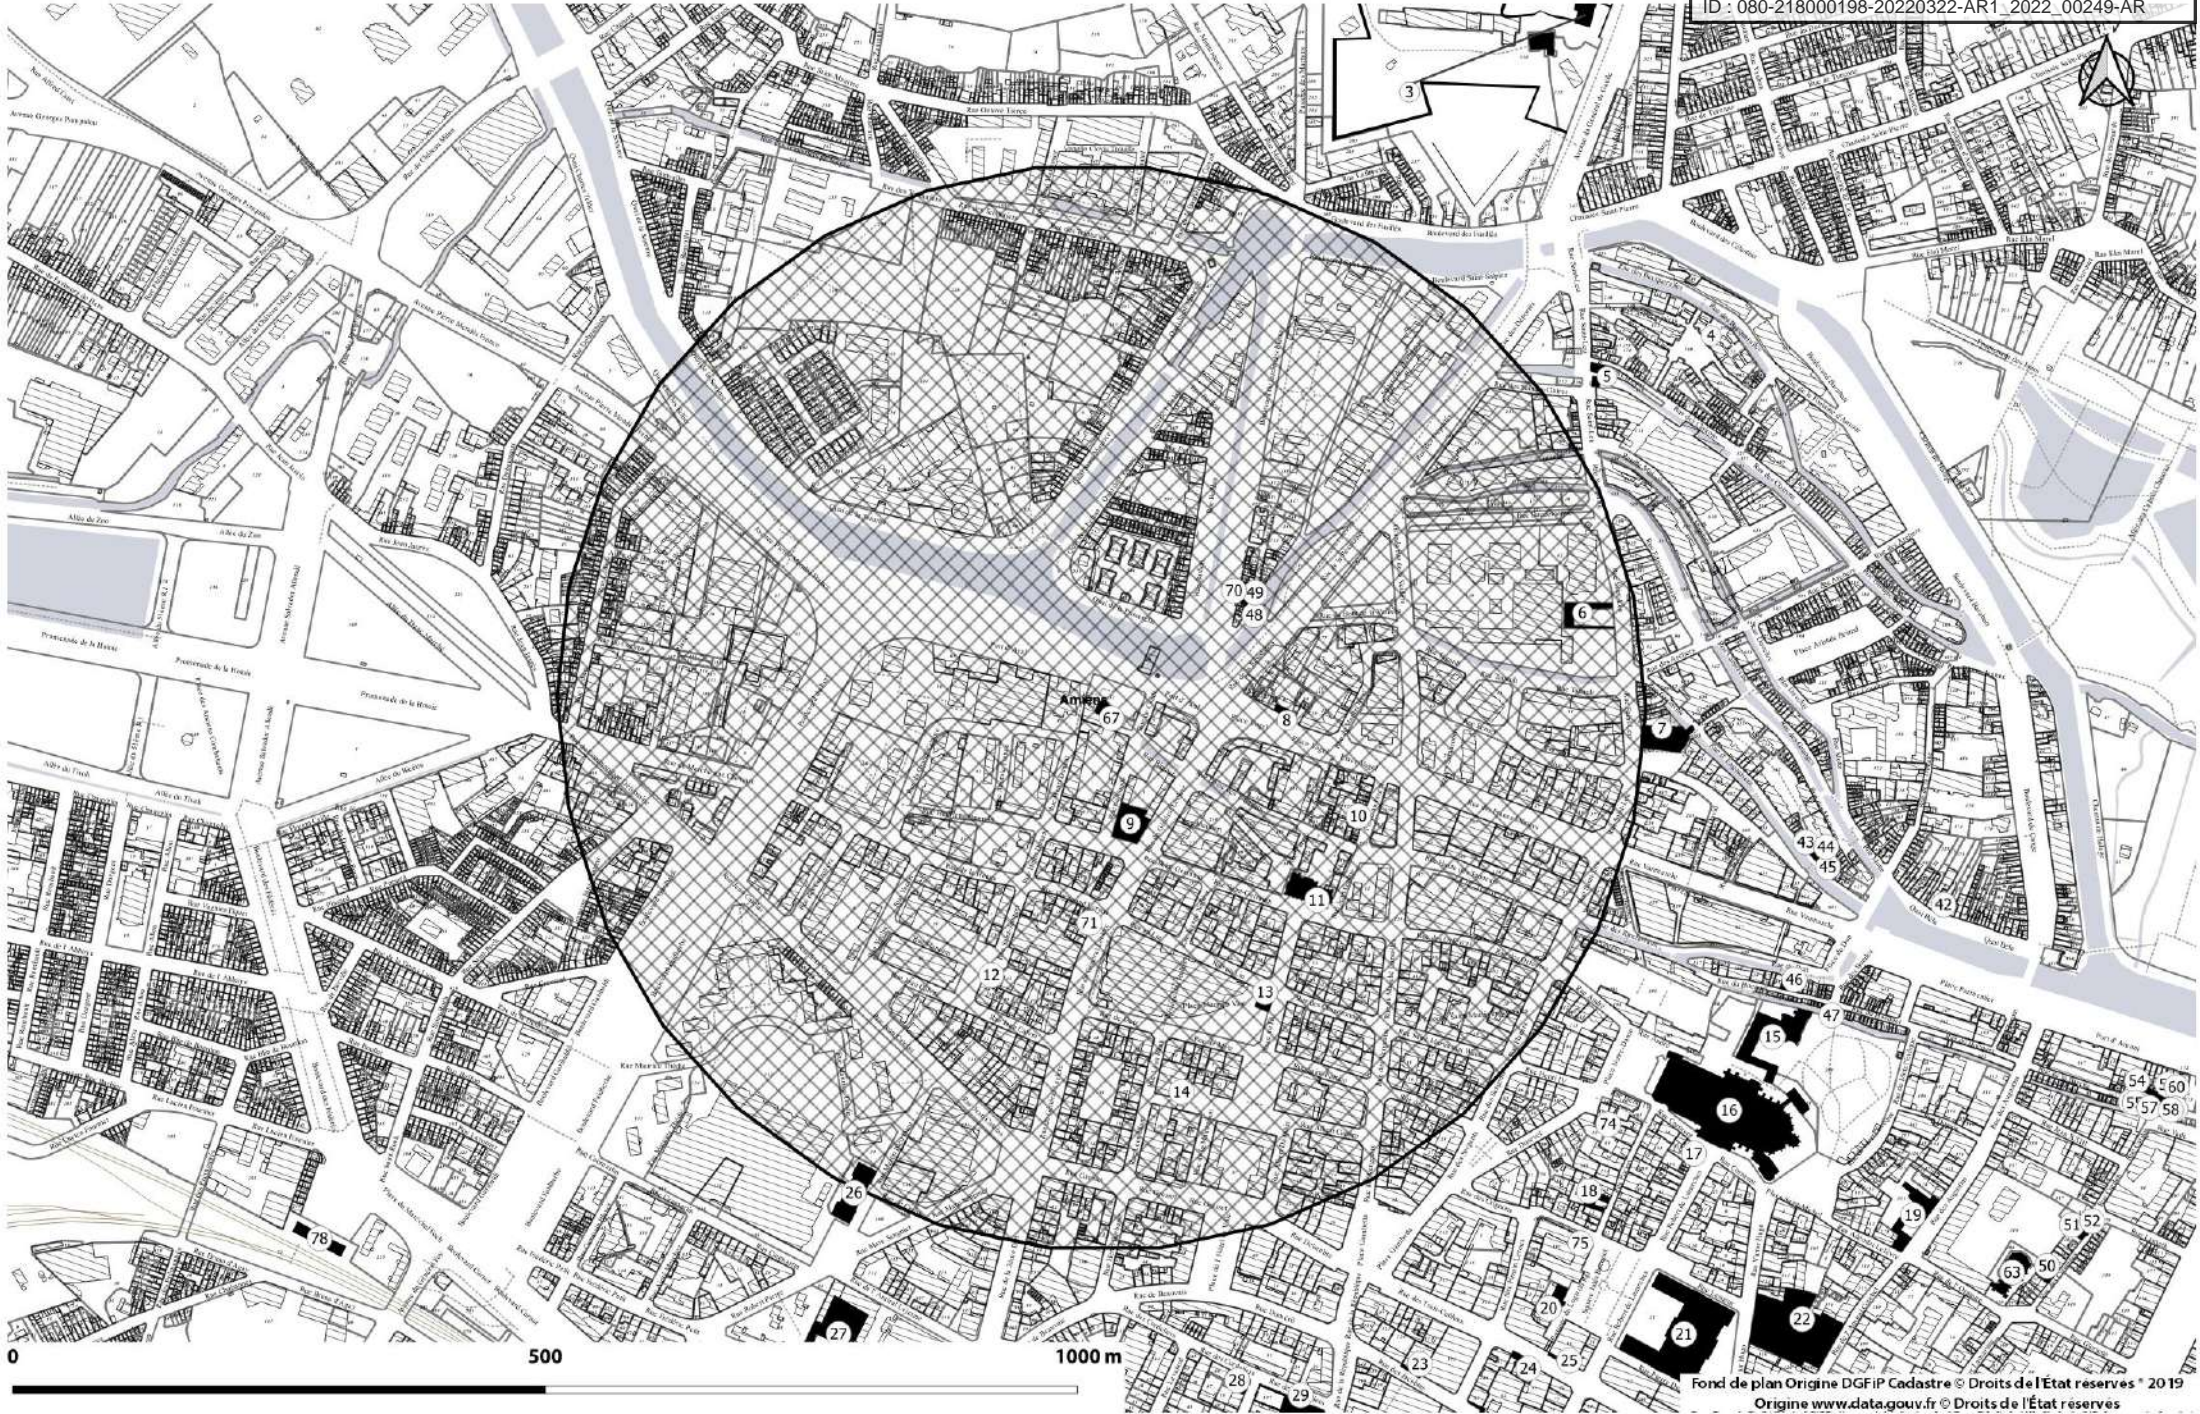

Chateau d'eau

Envoyé en préfecture le 22/03/2022
Reçu en préfecture le 22/03/2022
Affiché le
ID : 080-218000198-20220322-AR1_2022_00249-AR