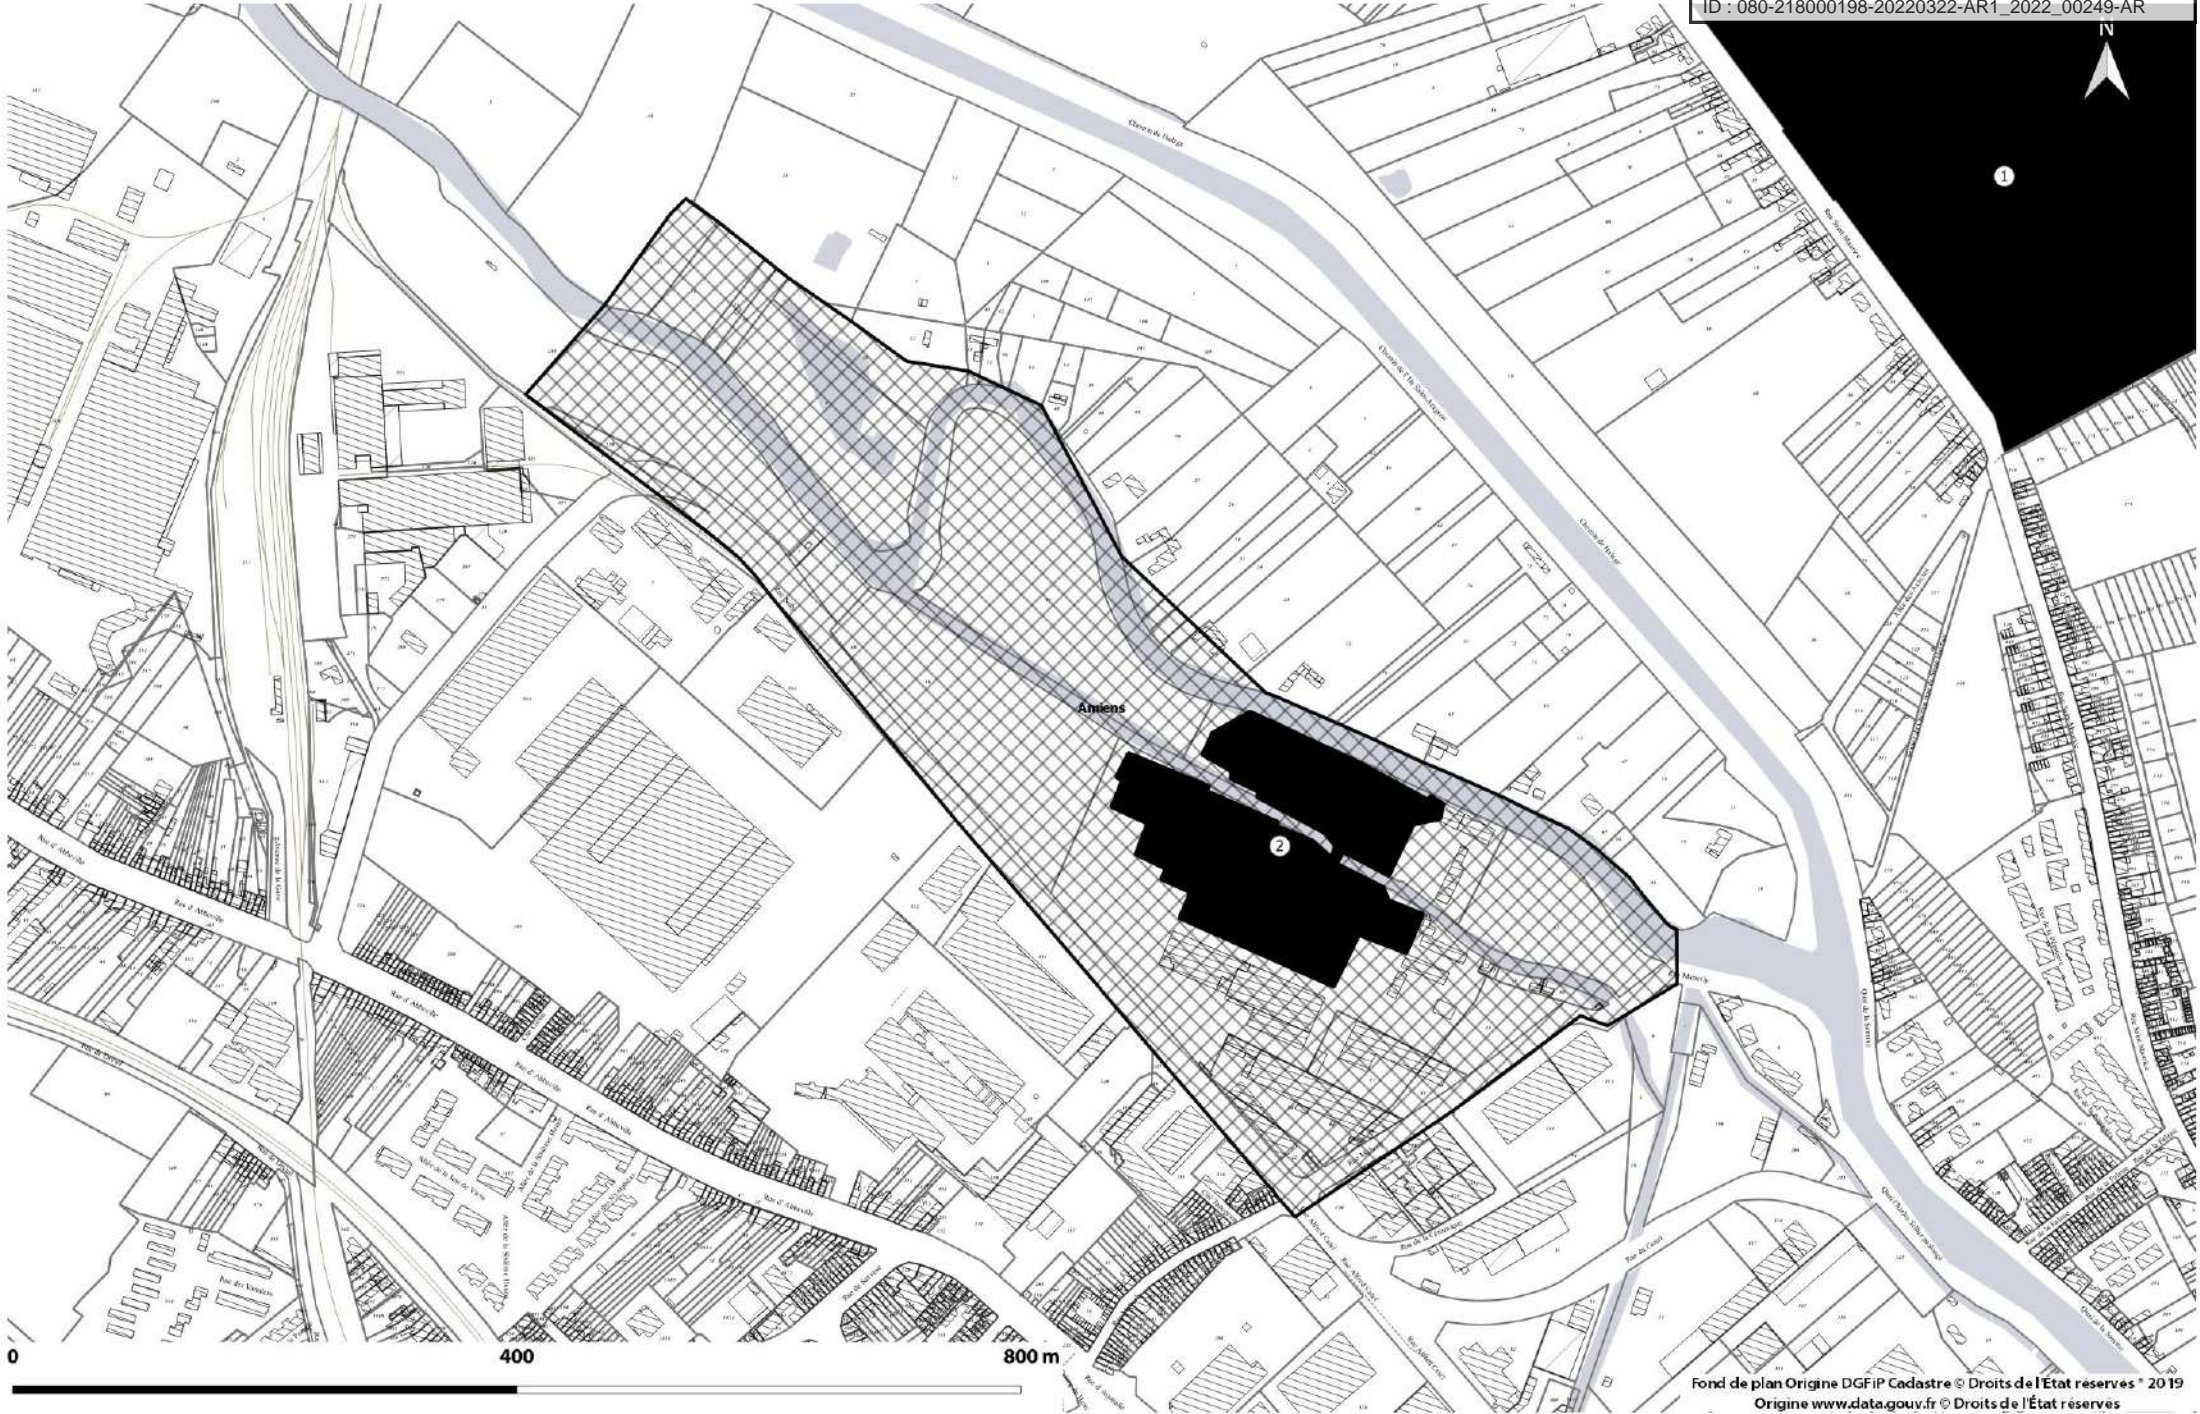

Manufacture Cosserat

Envoyé en préfecture le 22/03/2022
Reçu en préfecture le 22/03/2022
Affiché le
ID : 080-218000198-20220322-AR1_2022_00249-AR