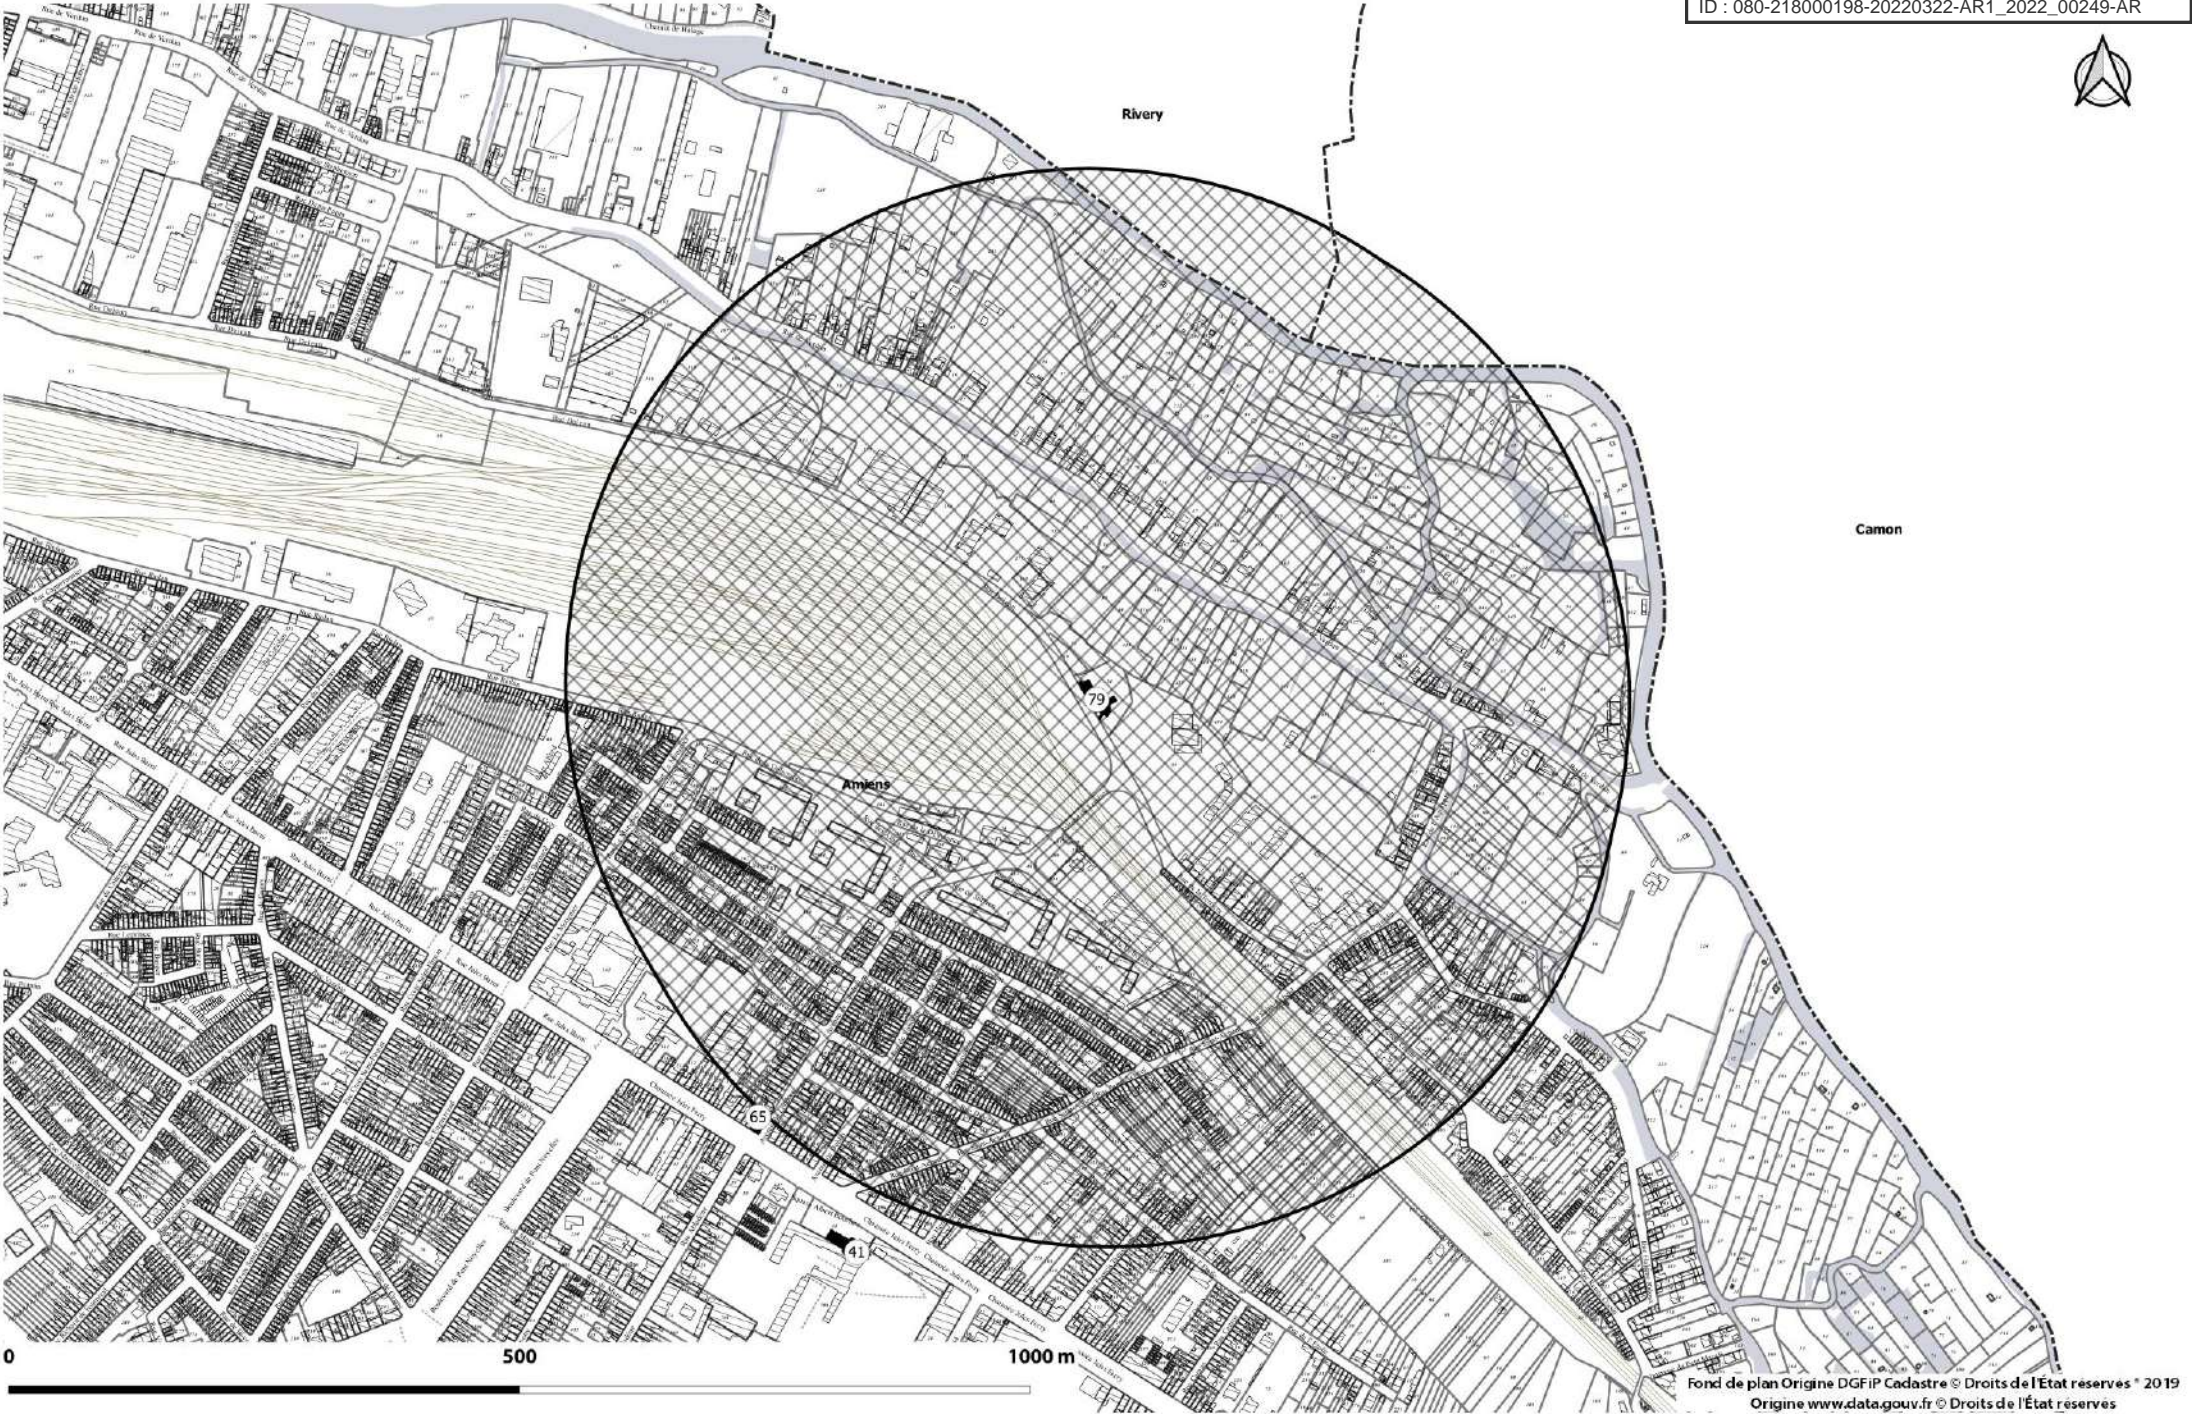

Piscine Leon Pille dite "la Cheminote"

Envoyé en préfecture le 22/03/2022
Reçu en préfecture le 22/03/2022
Affiché le
ID : 080-218000198-20220322-AR1_2022_00249-AR