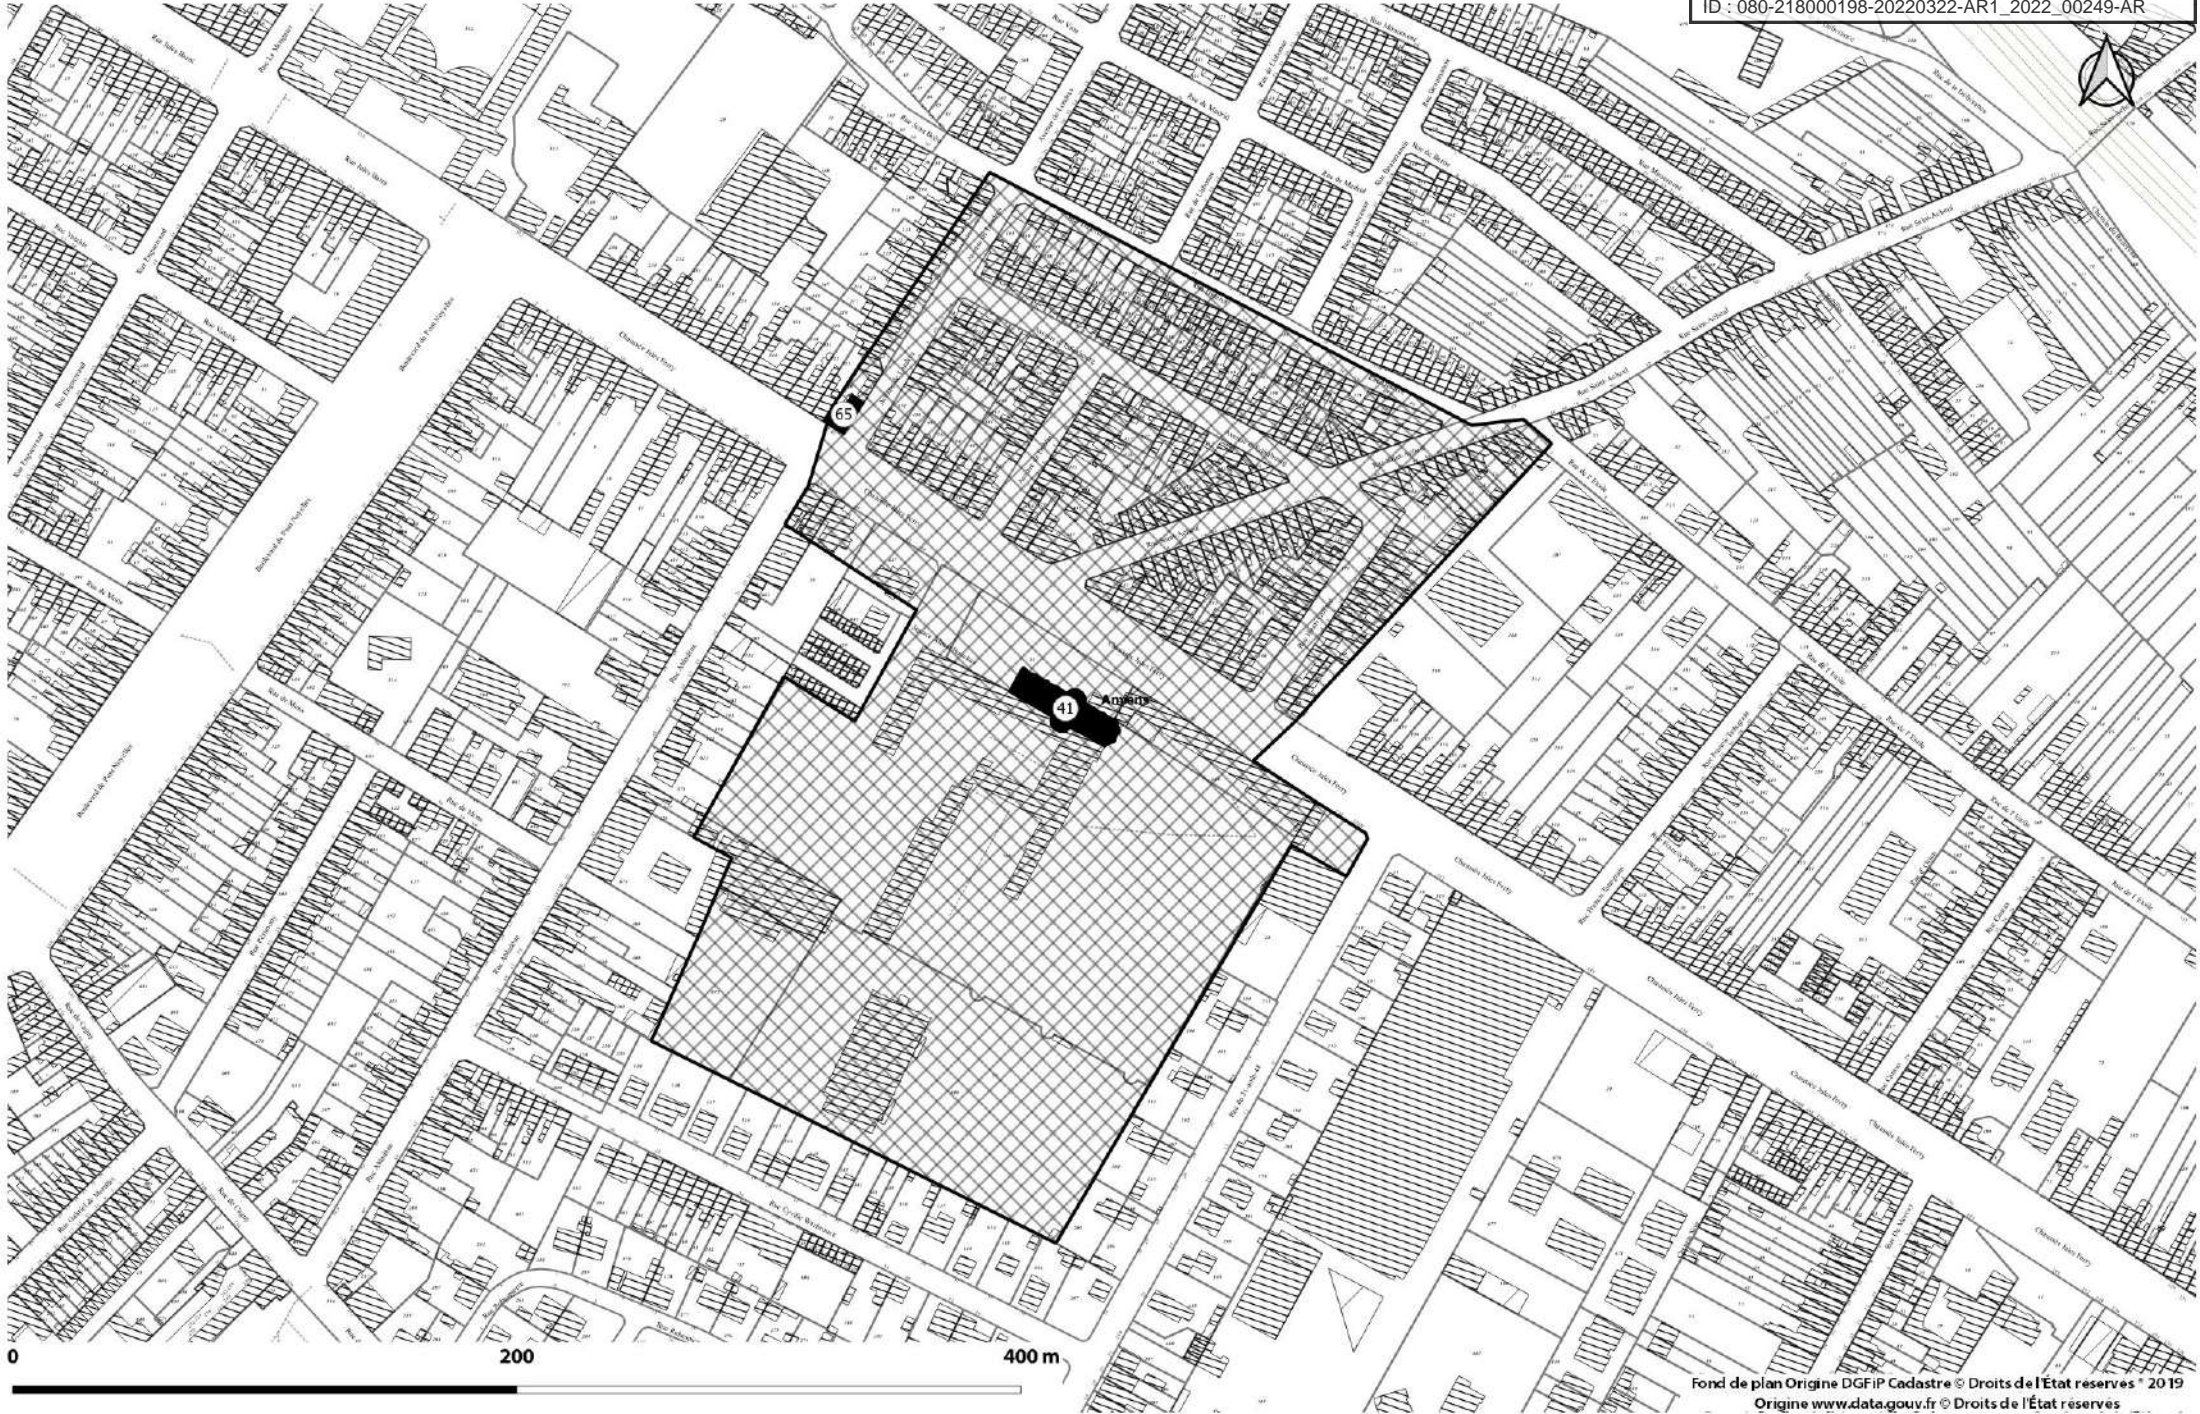

Eglise Saint-Acheul

Envoyé en préfecture le 22/03/2022

Reçu en préfecture le 22/03/2022

Affiché le

ID : 080-218000198-20220322-AR1_2022_00249-AR