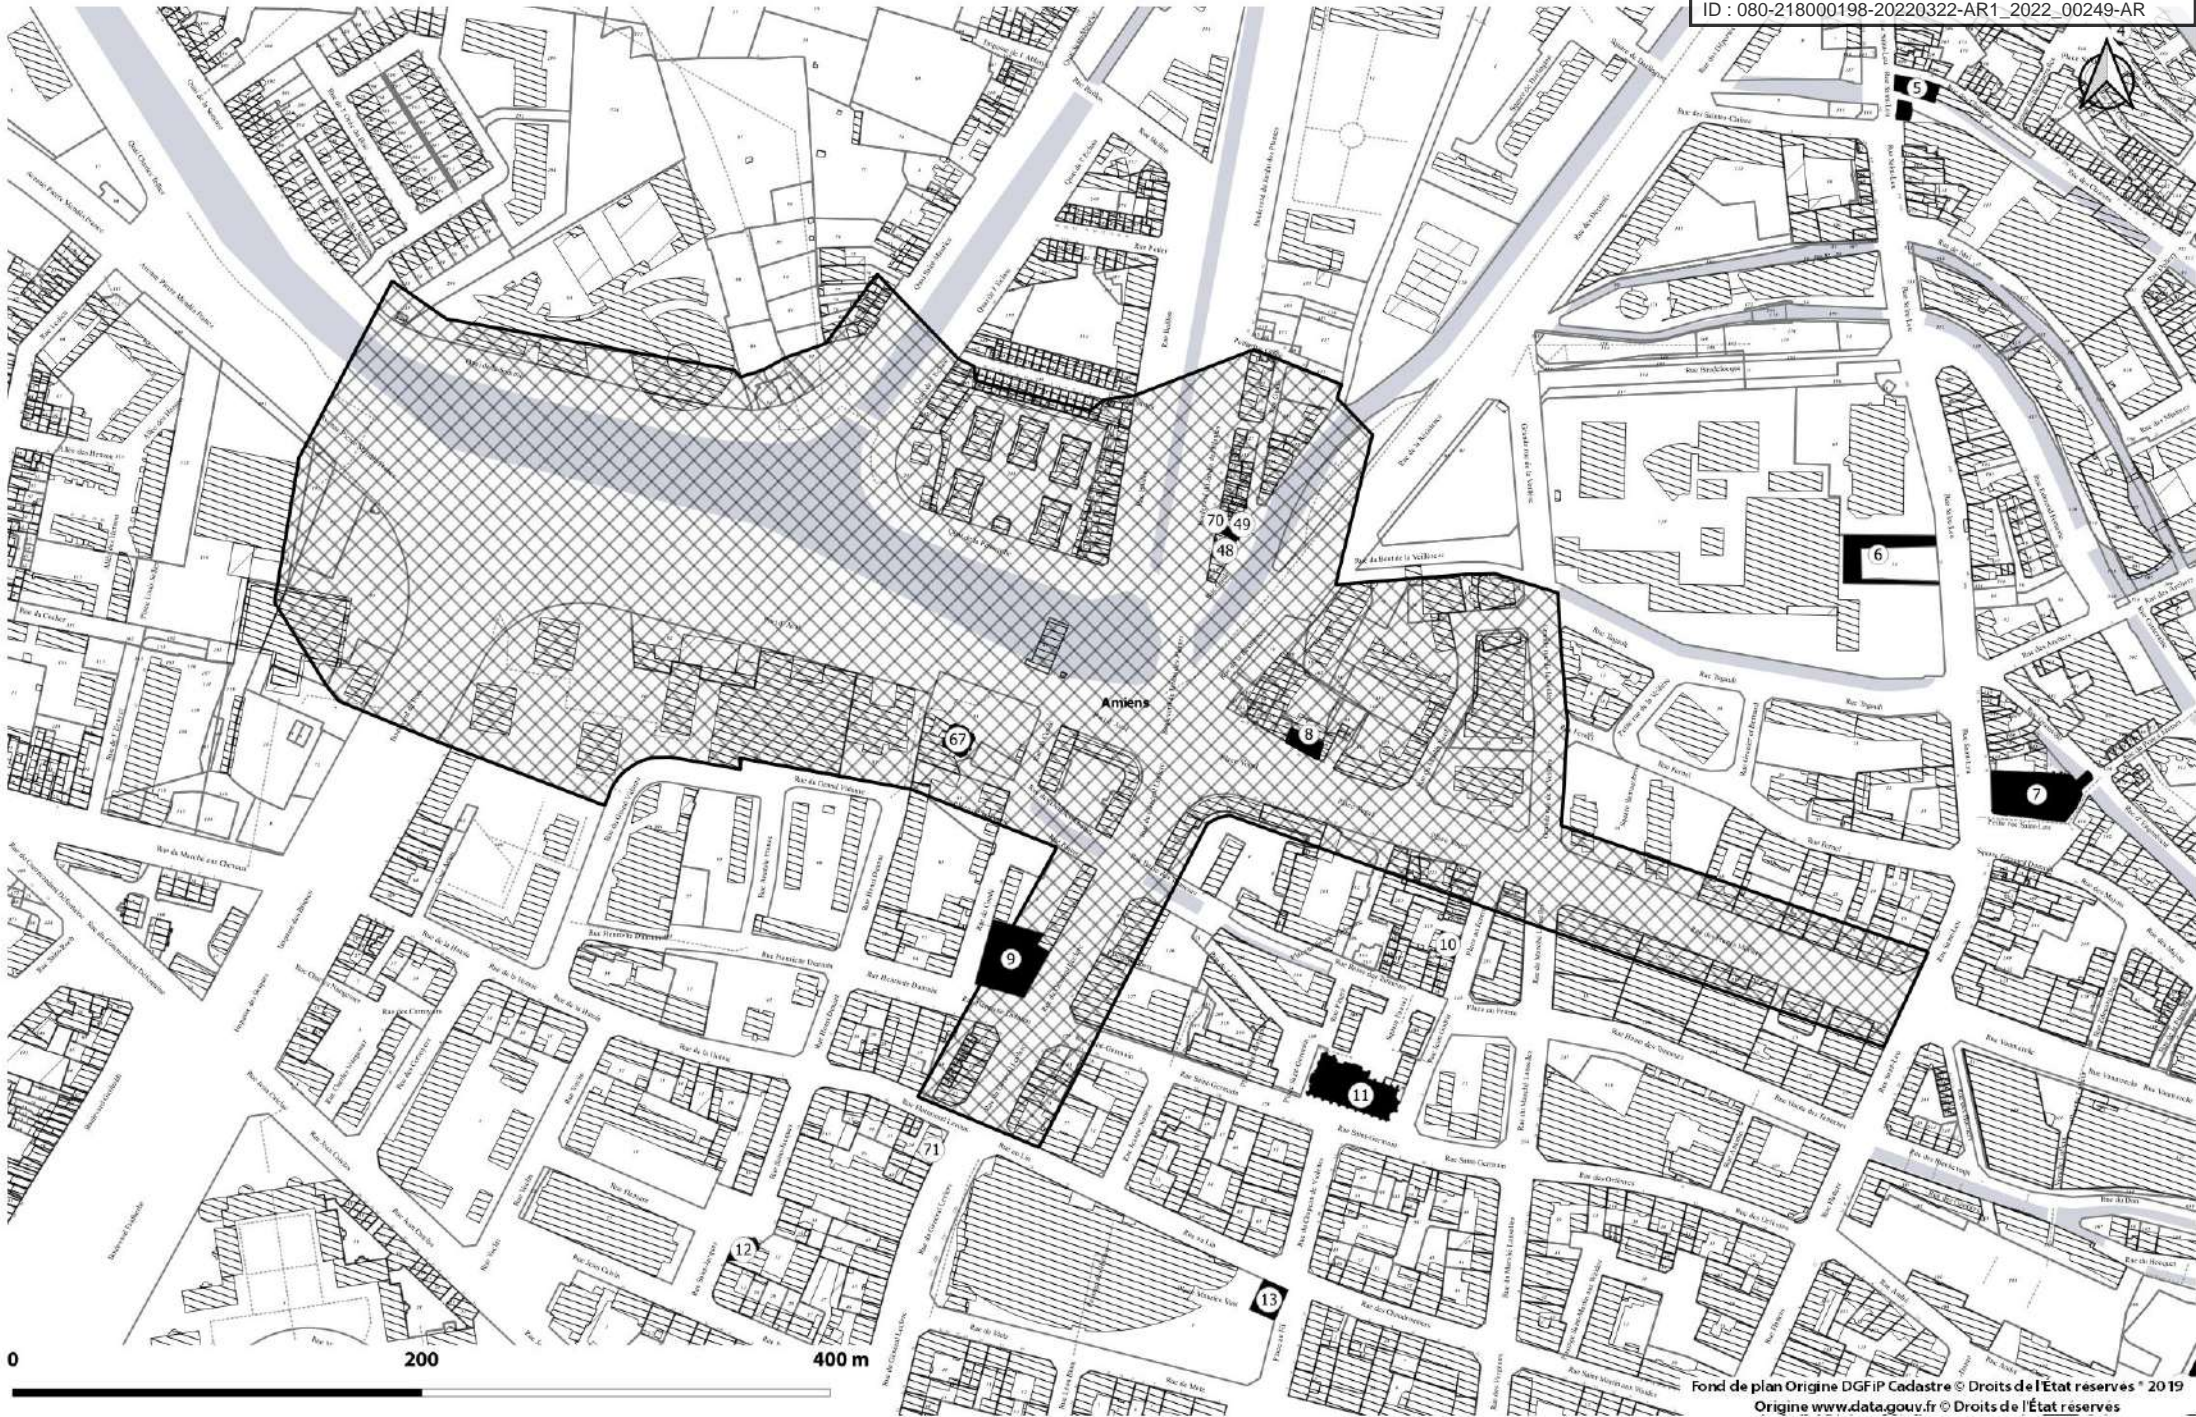

Maison Cozette

Envoyé en préfecture le 22/03/2022

Reçu en préfecture le 22/03/2022

Affiché le

ID : 080-218000198-20220322-AR1_2022_00249-AR