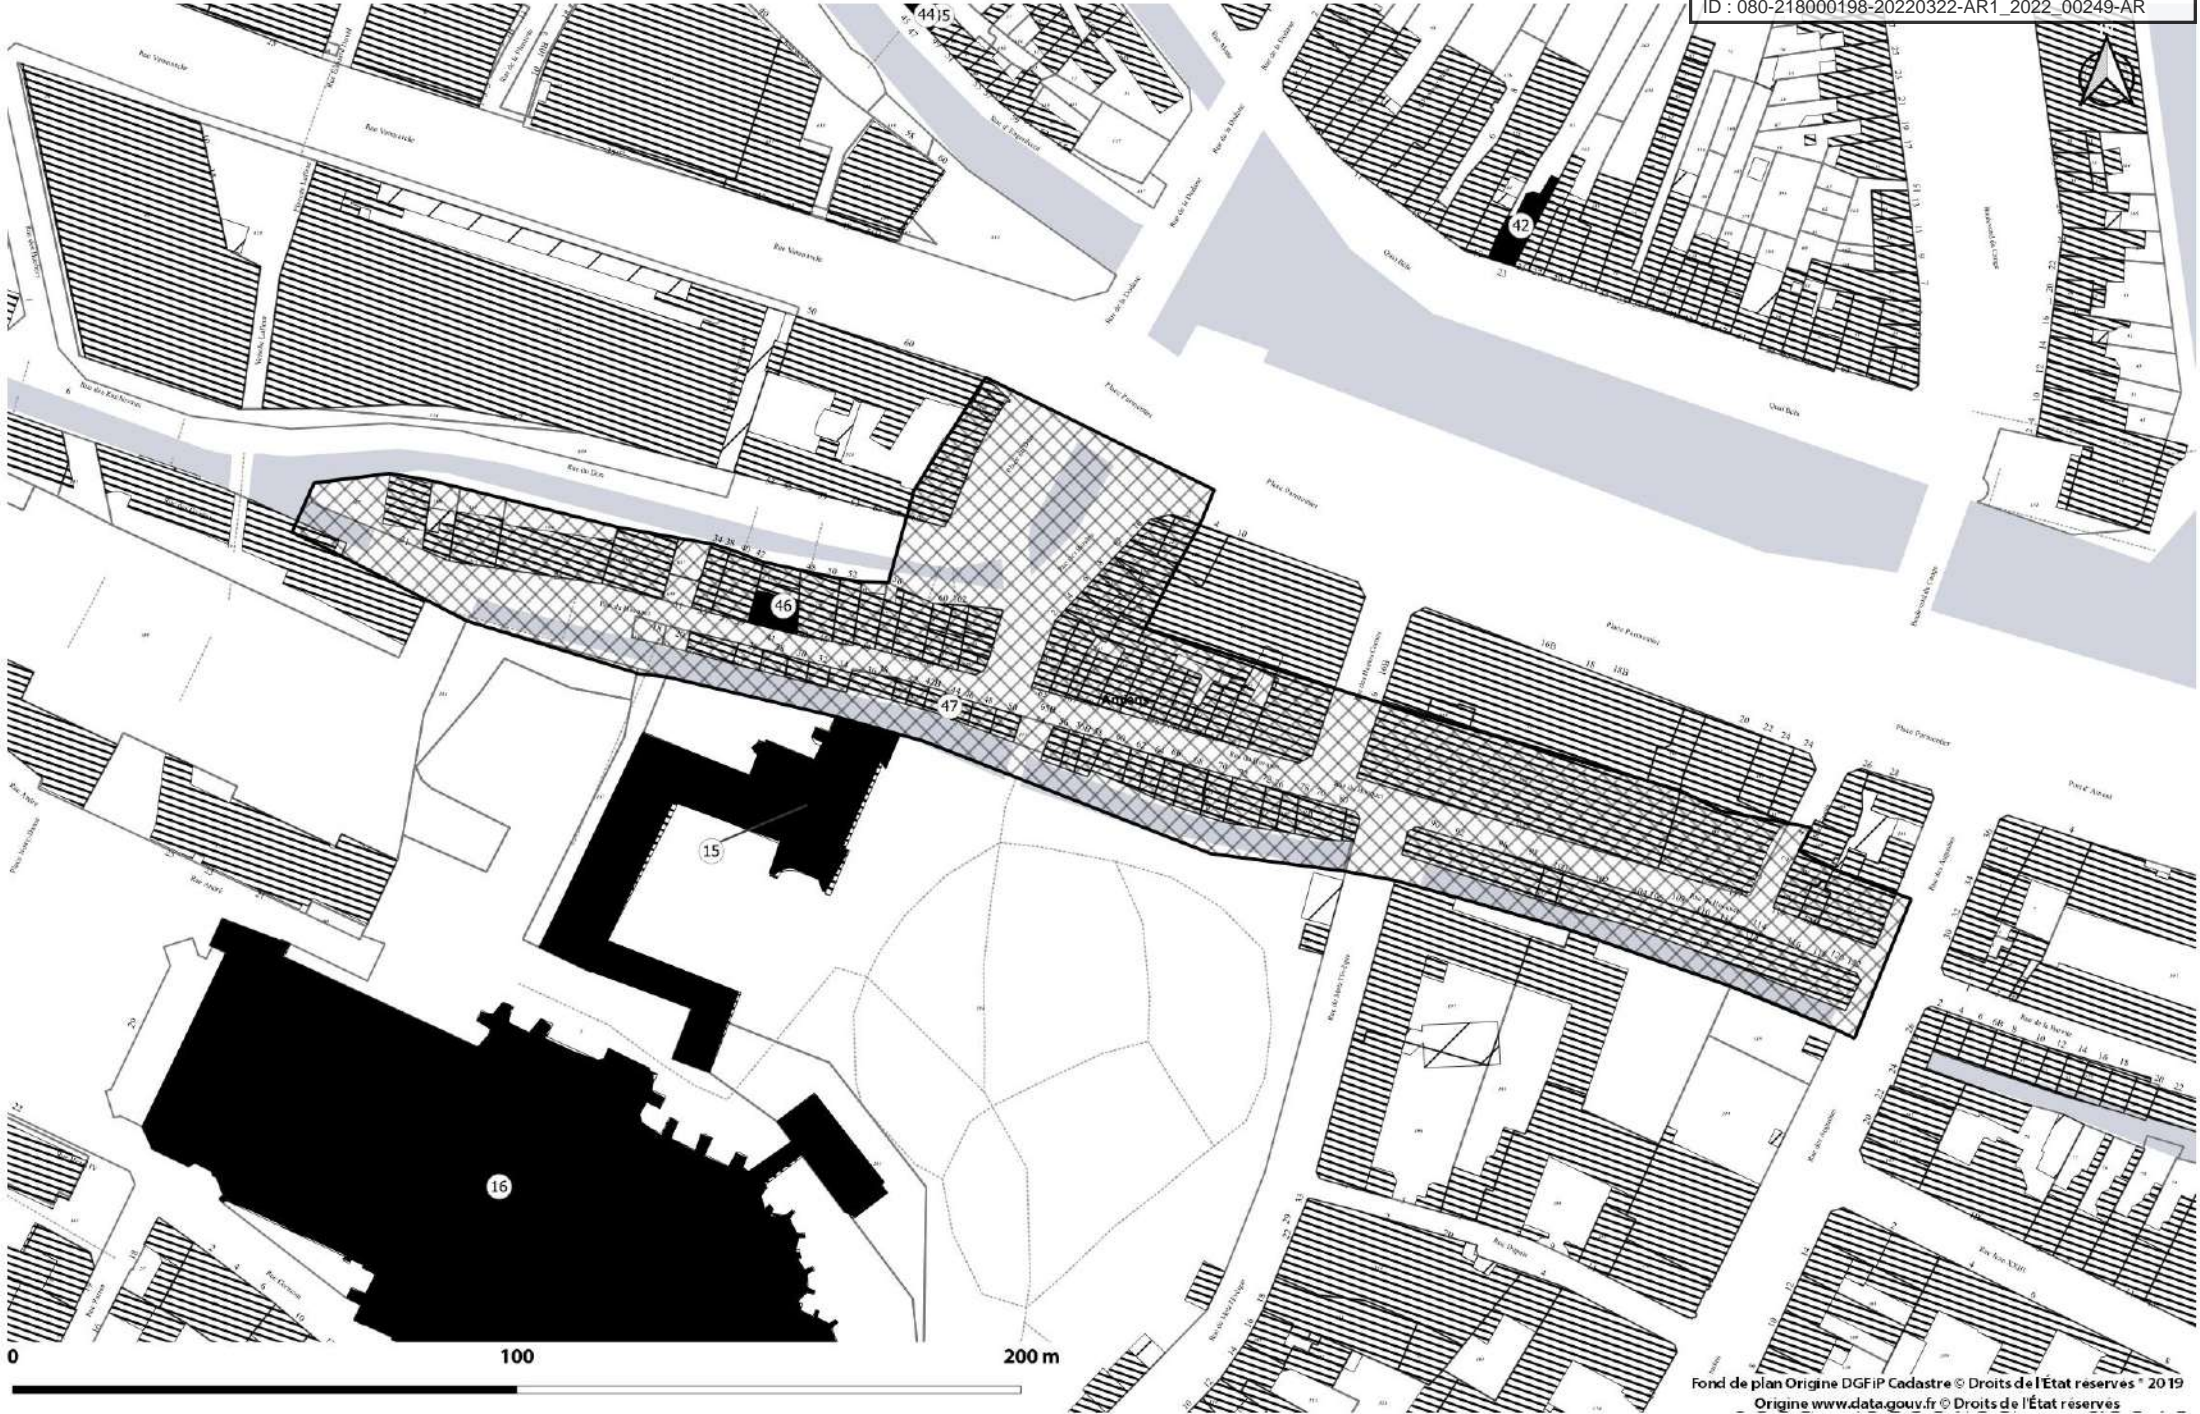

44 Rue du Hocquet

Envoyé en préfecture le 22/03/2022
Reçu en préfecture le 22/03/2022
Affiché le
ID : 080-218000198-20220322-AR1_2022_00249-AR