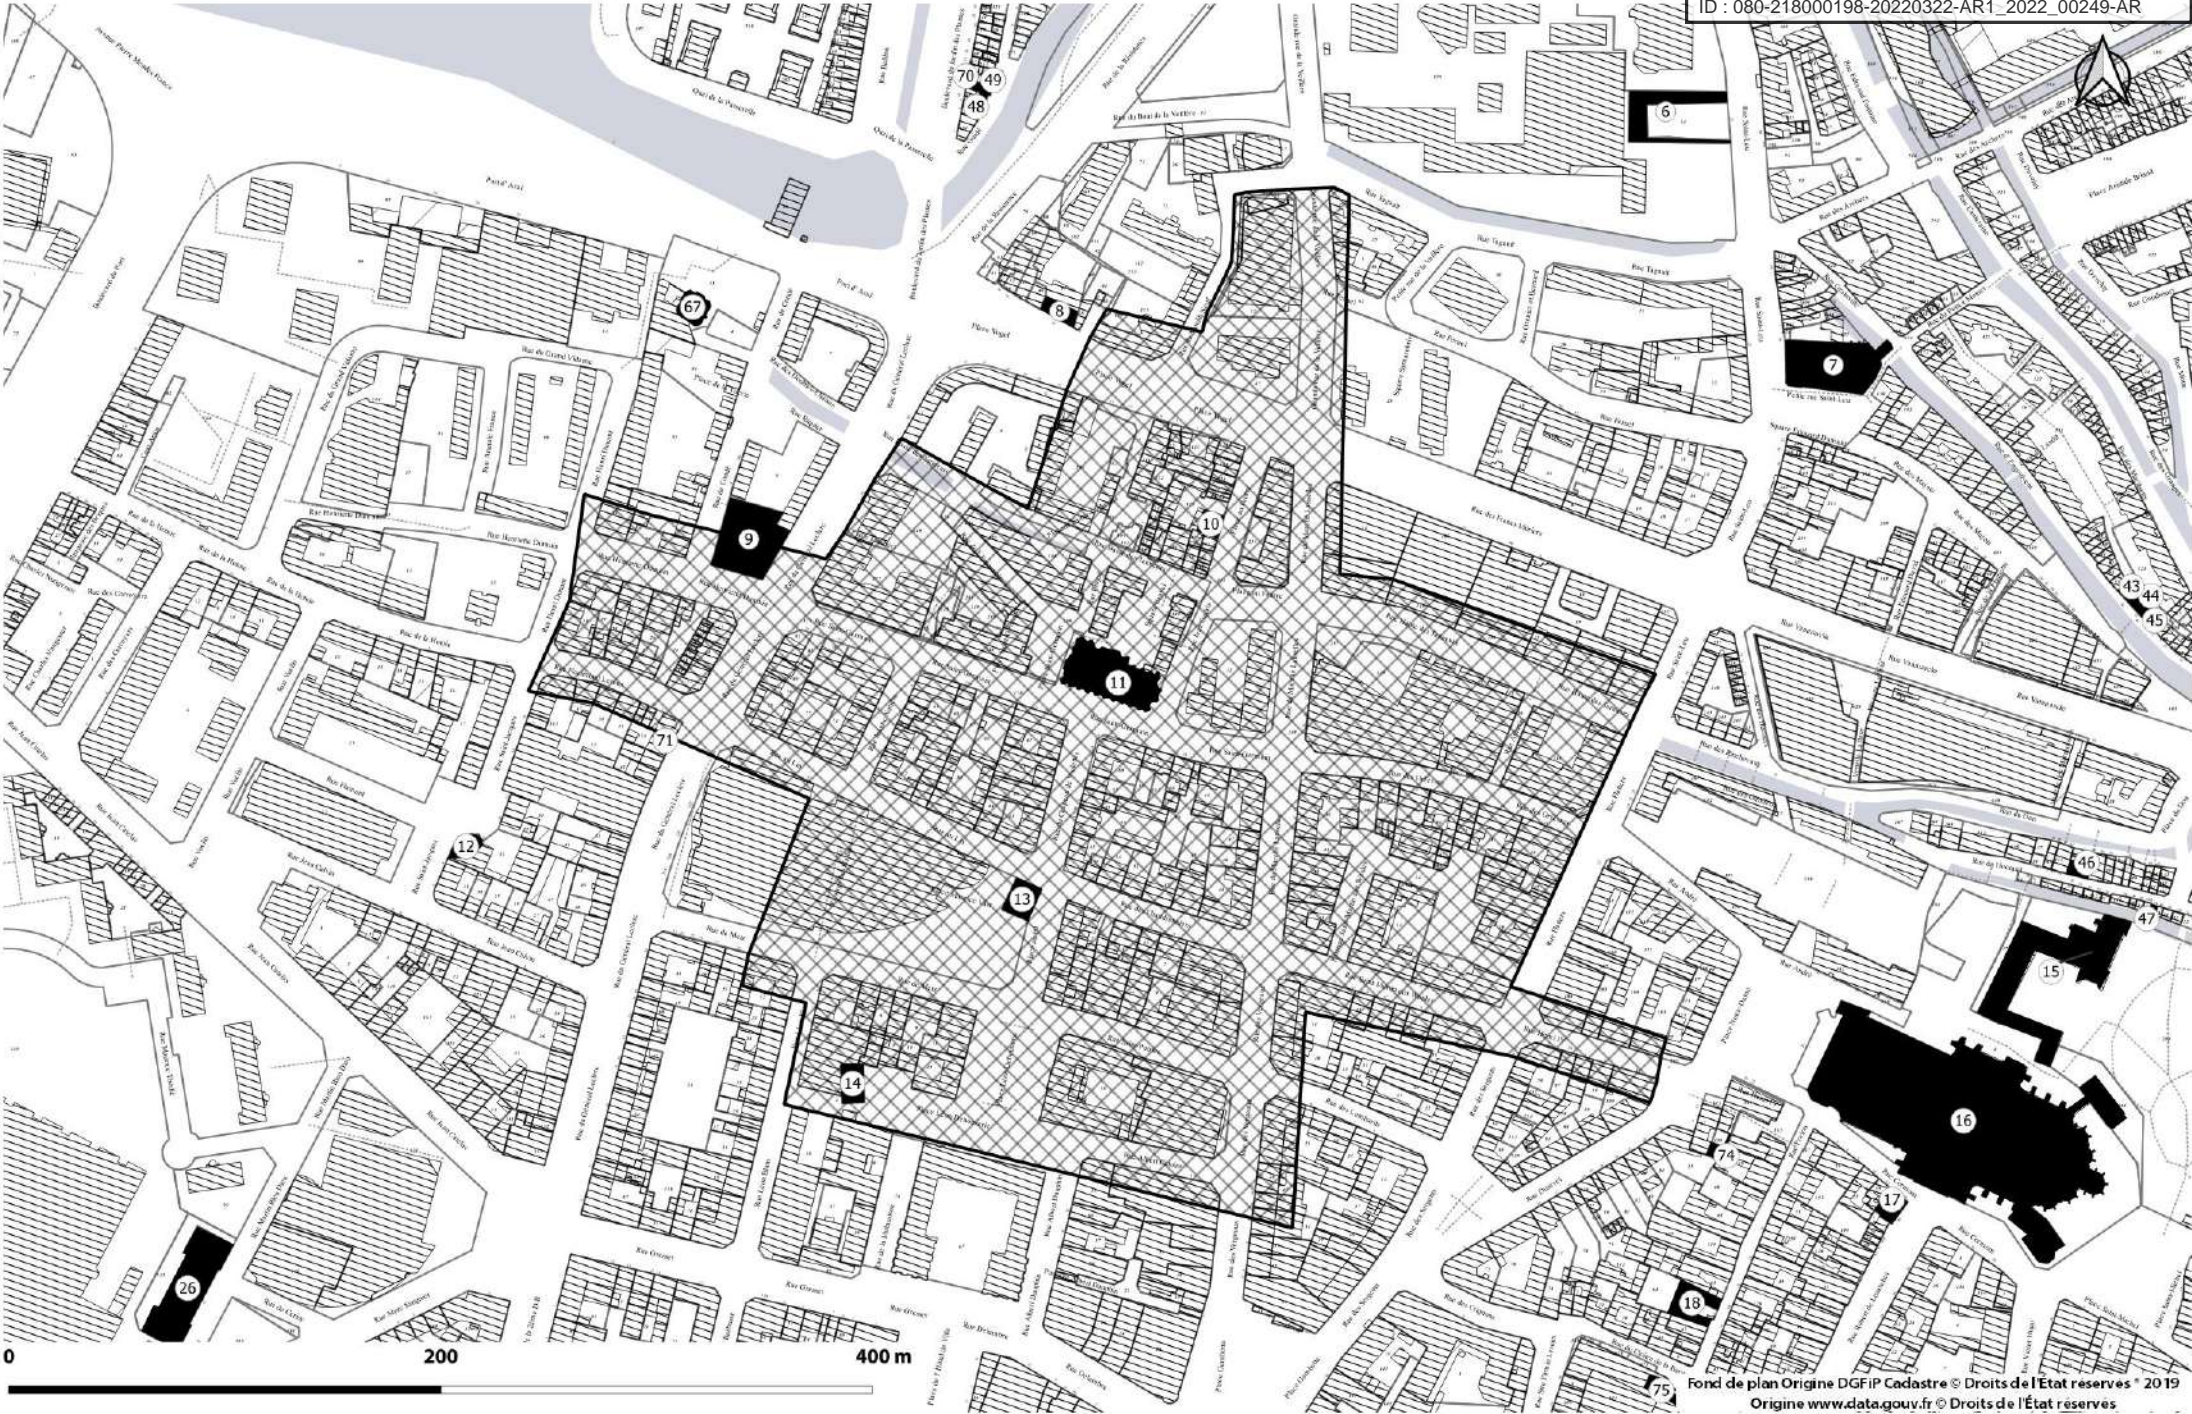

Eglise Saint Germain

Envoyé en préfecture le 22/03/2022
Reçu en préfecture le 22/03/2022
Affiché le
ID : 080-218000198-20220322-AR1_2022_00249-AR