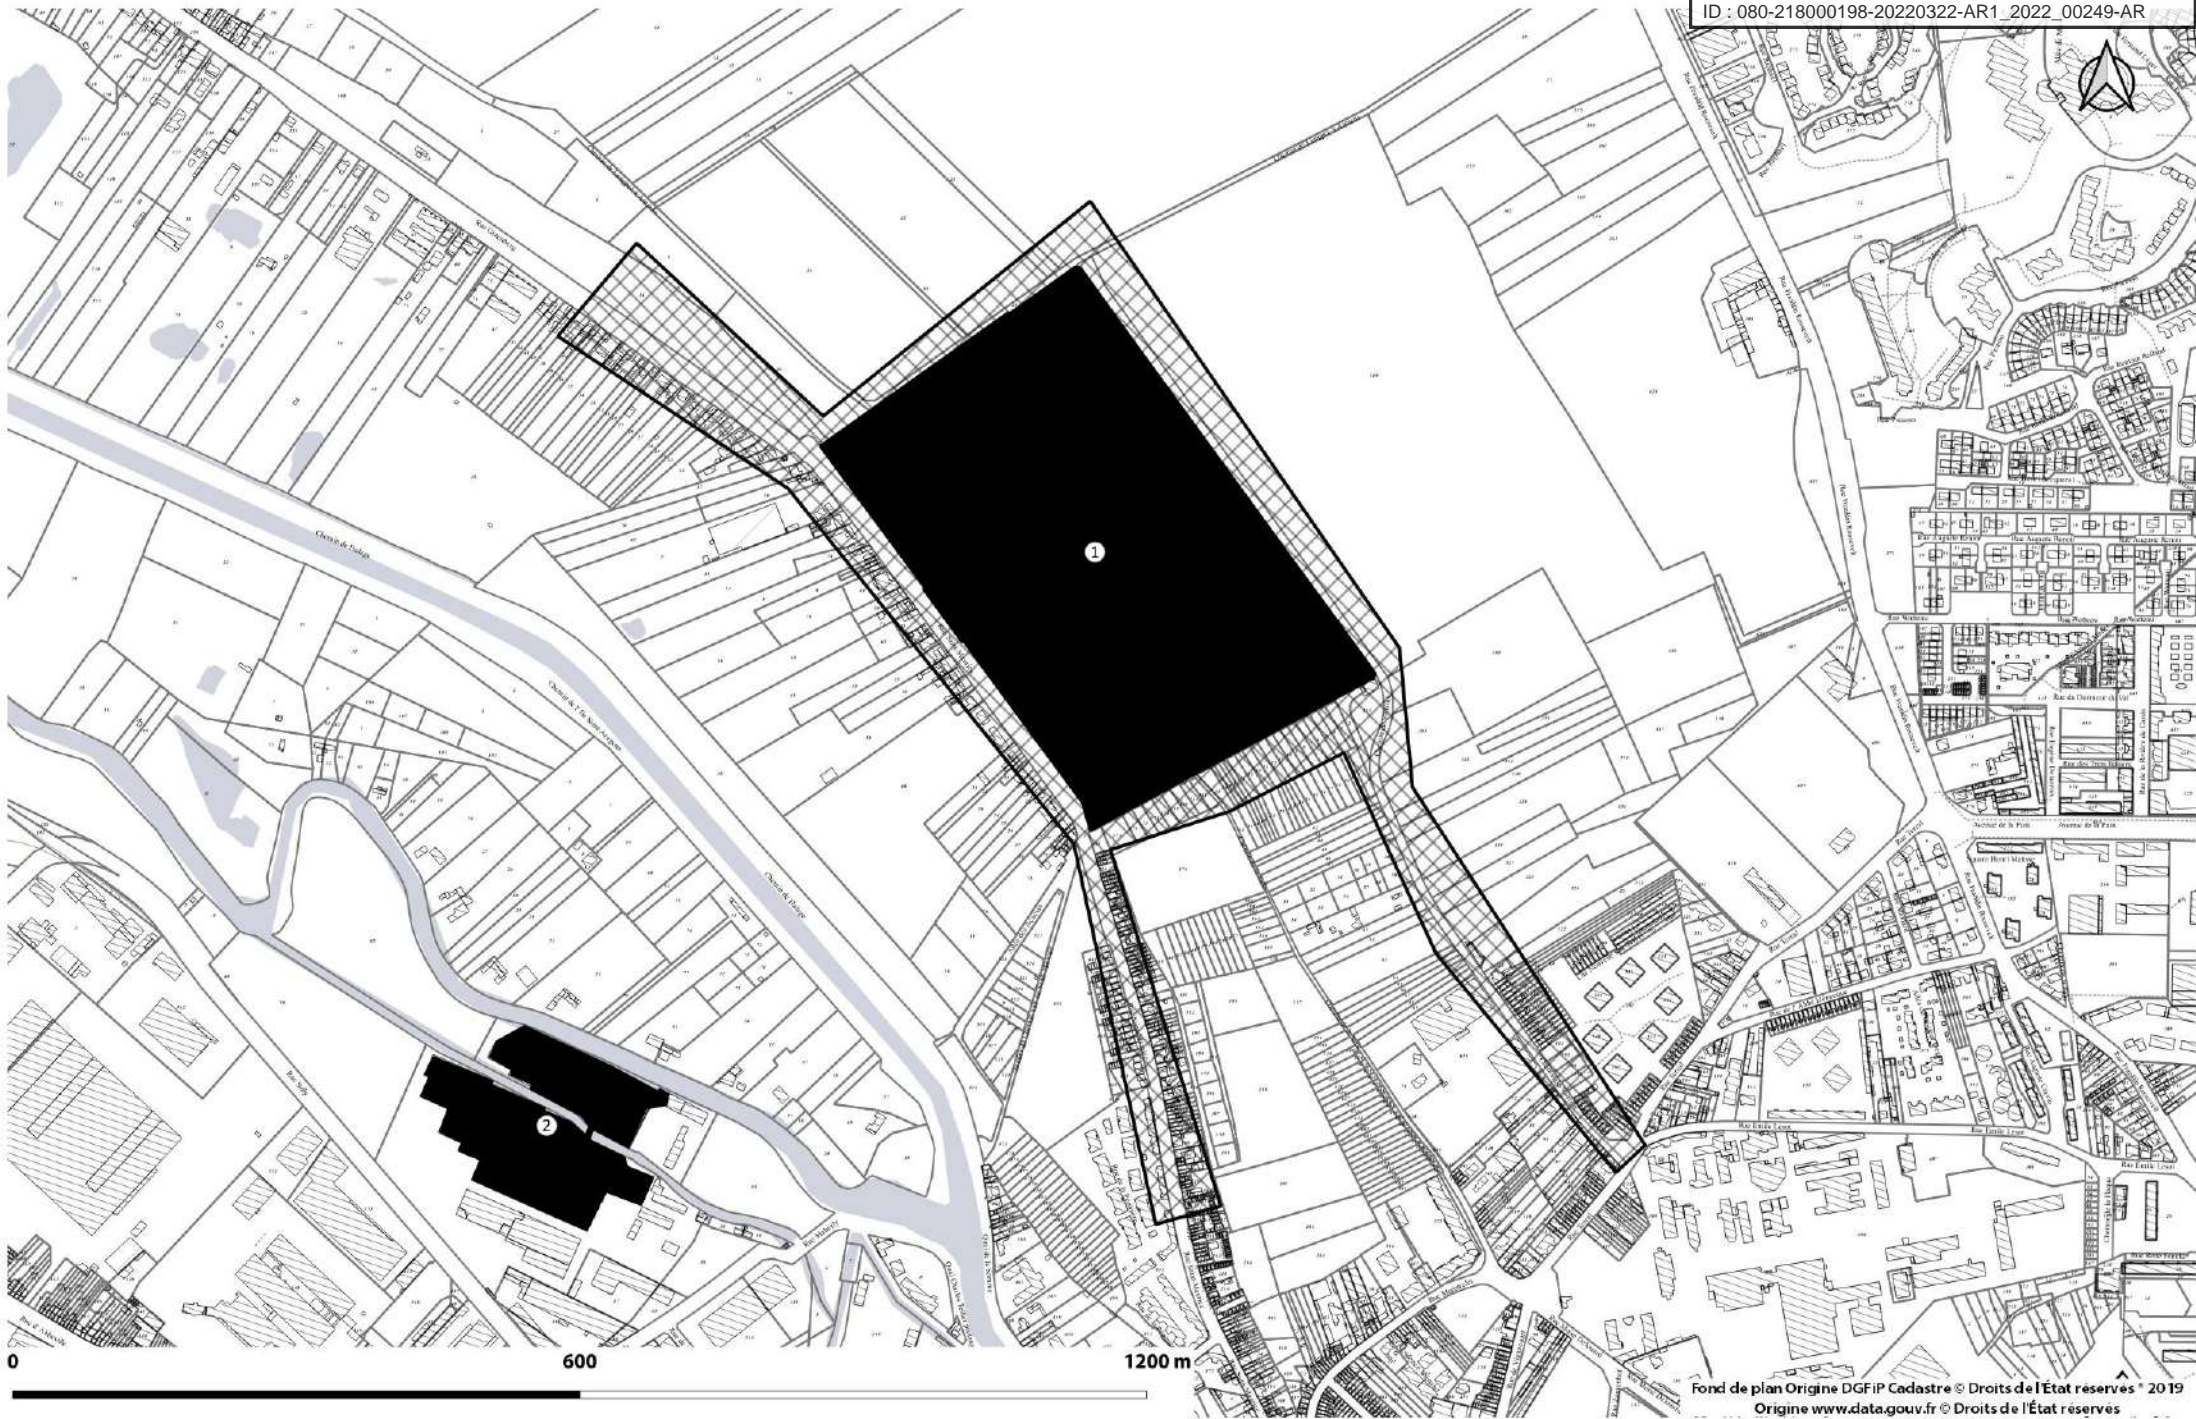

- Périmètre de protection (AC1)
- Monuments historiques (AC1)
- Limite de commune

1

Cimetiere de la Madeleine

Envoyé en préfecture le 22/03/2022

Reçu en préfecture le 22/03/2022

Affiché le

SLO

ID : 080-218000198-20220322-AR1_2022_00249-AR