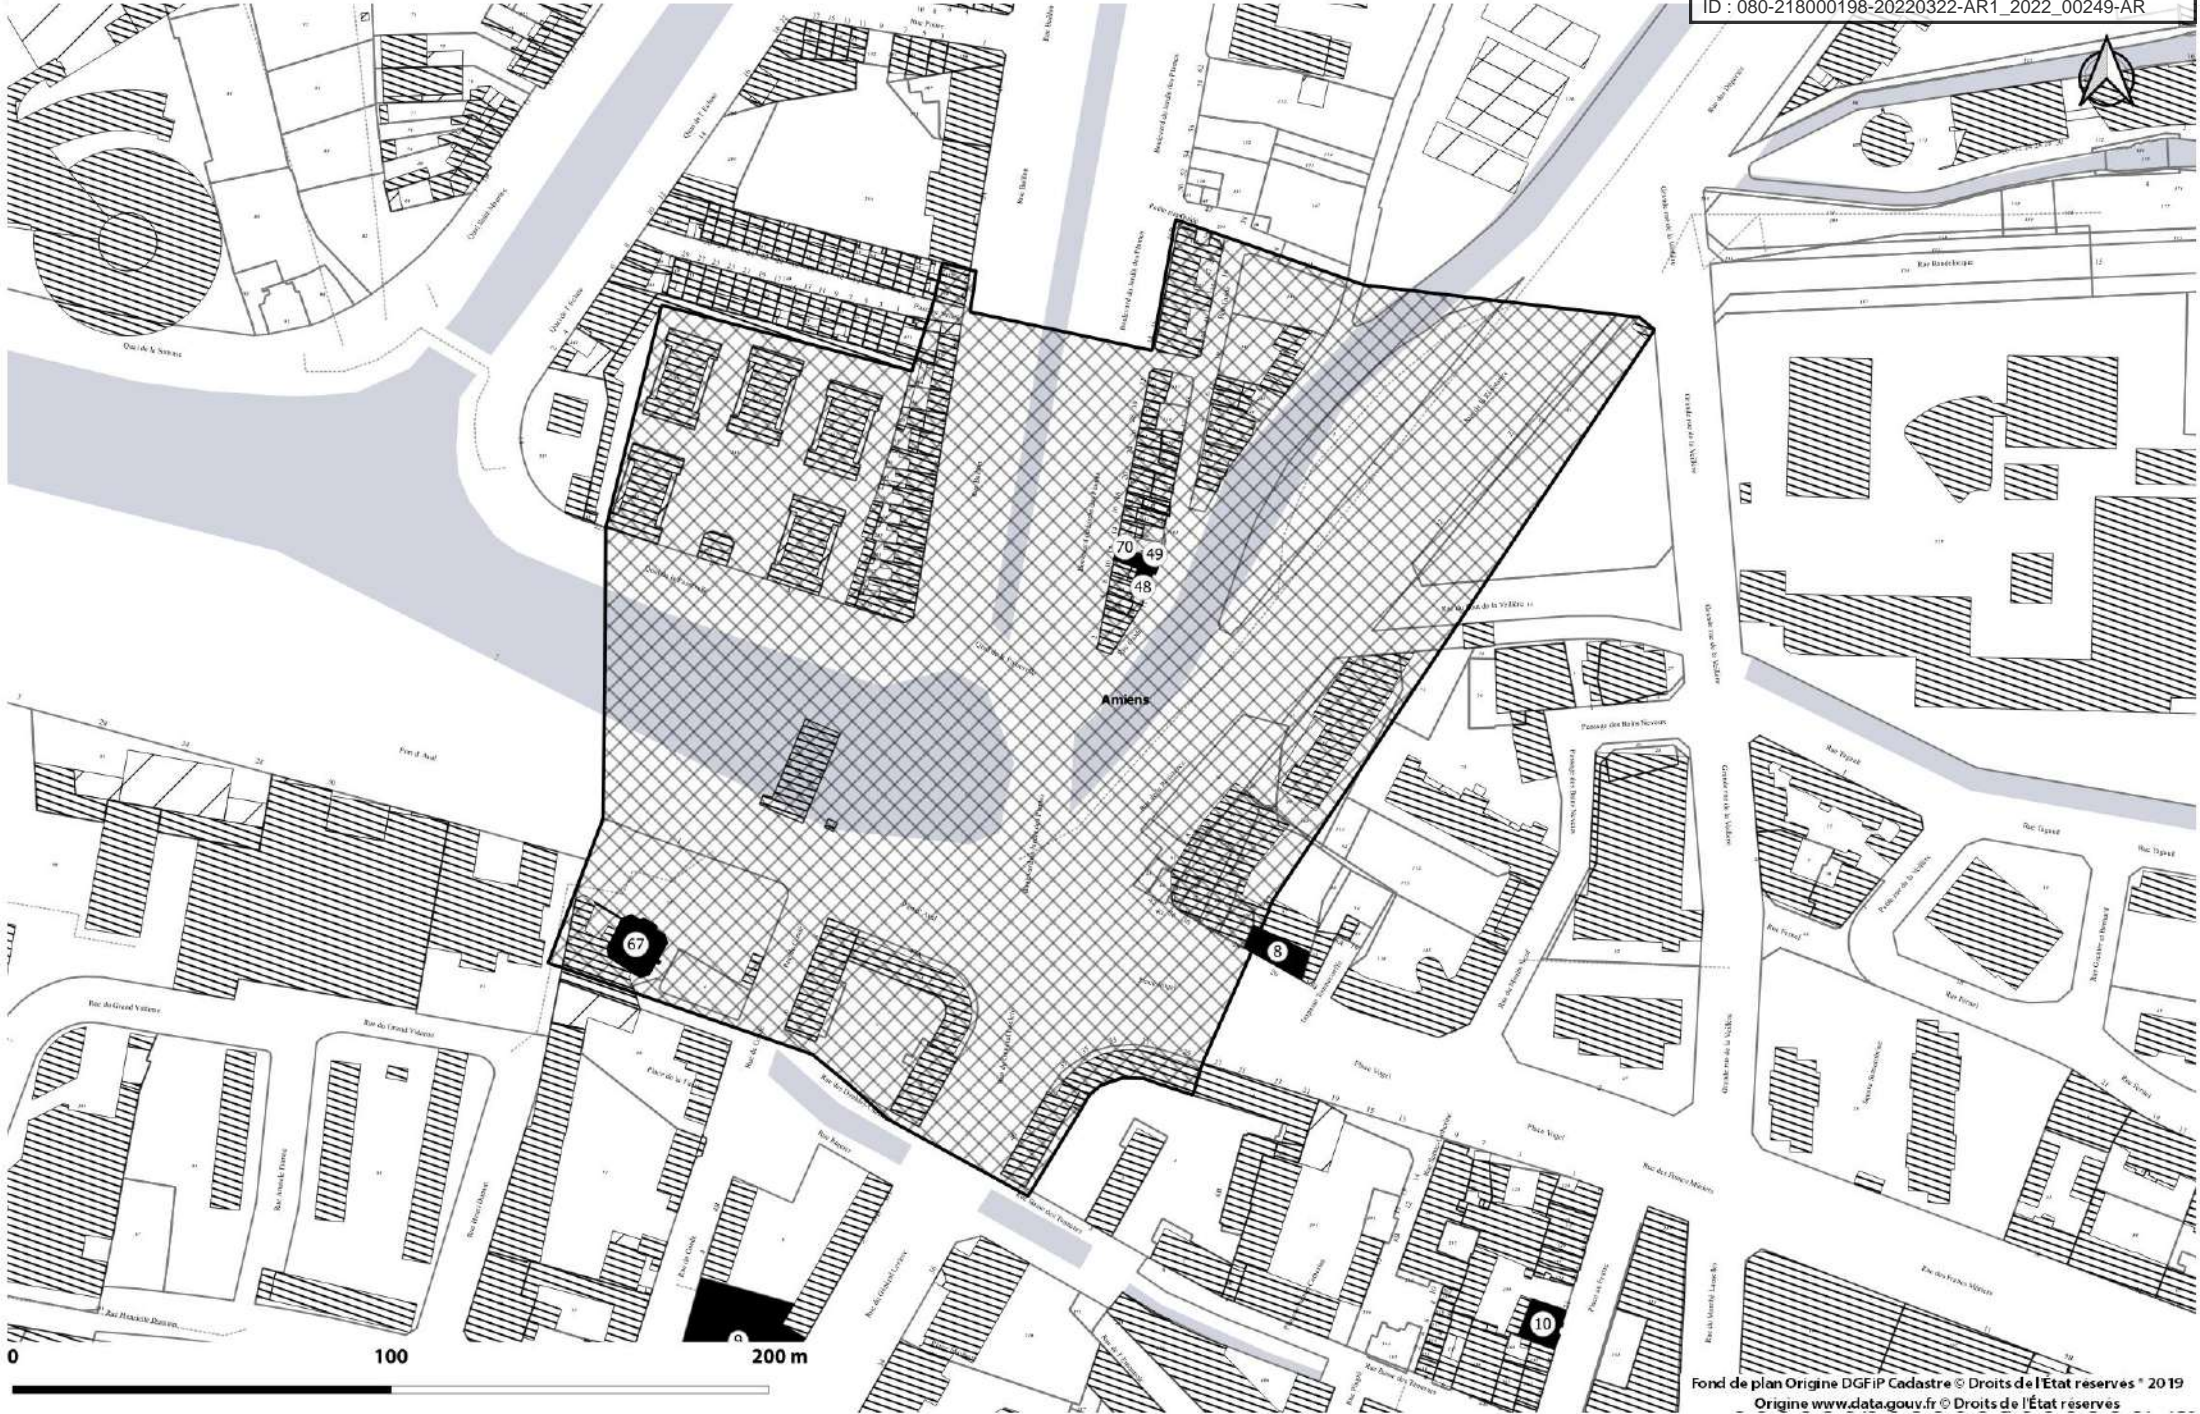

13 Rue Guide

Envoyé en préfecture le 22/03/2022
Reçu en préfecture le 22/03/2022
Affiché le
ID : 080-218000198-20220322-AR1_2022_00249-AR