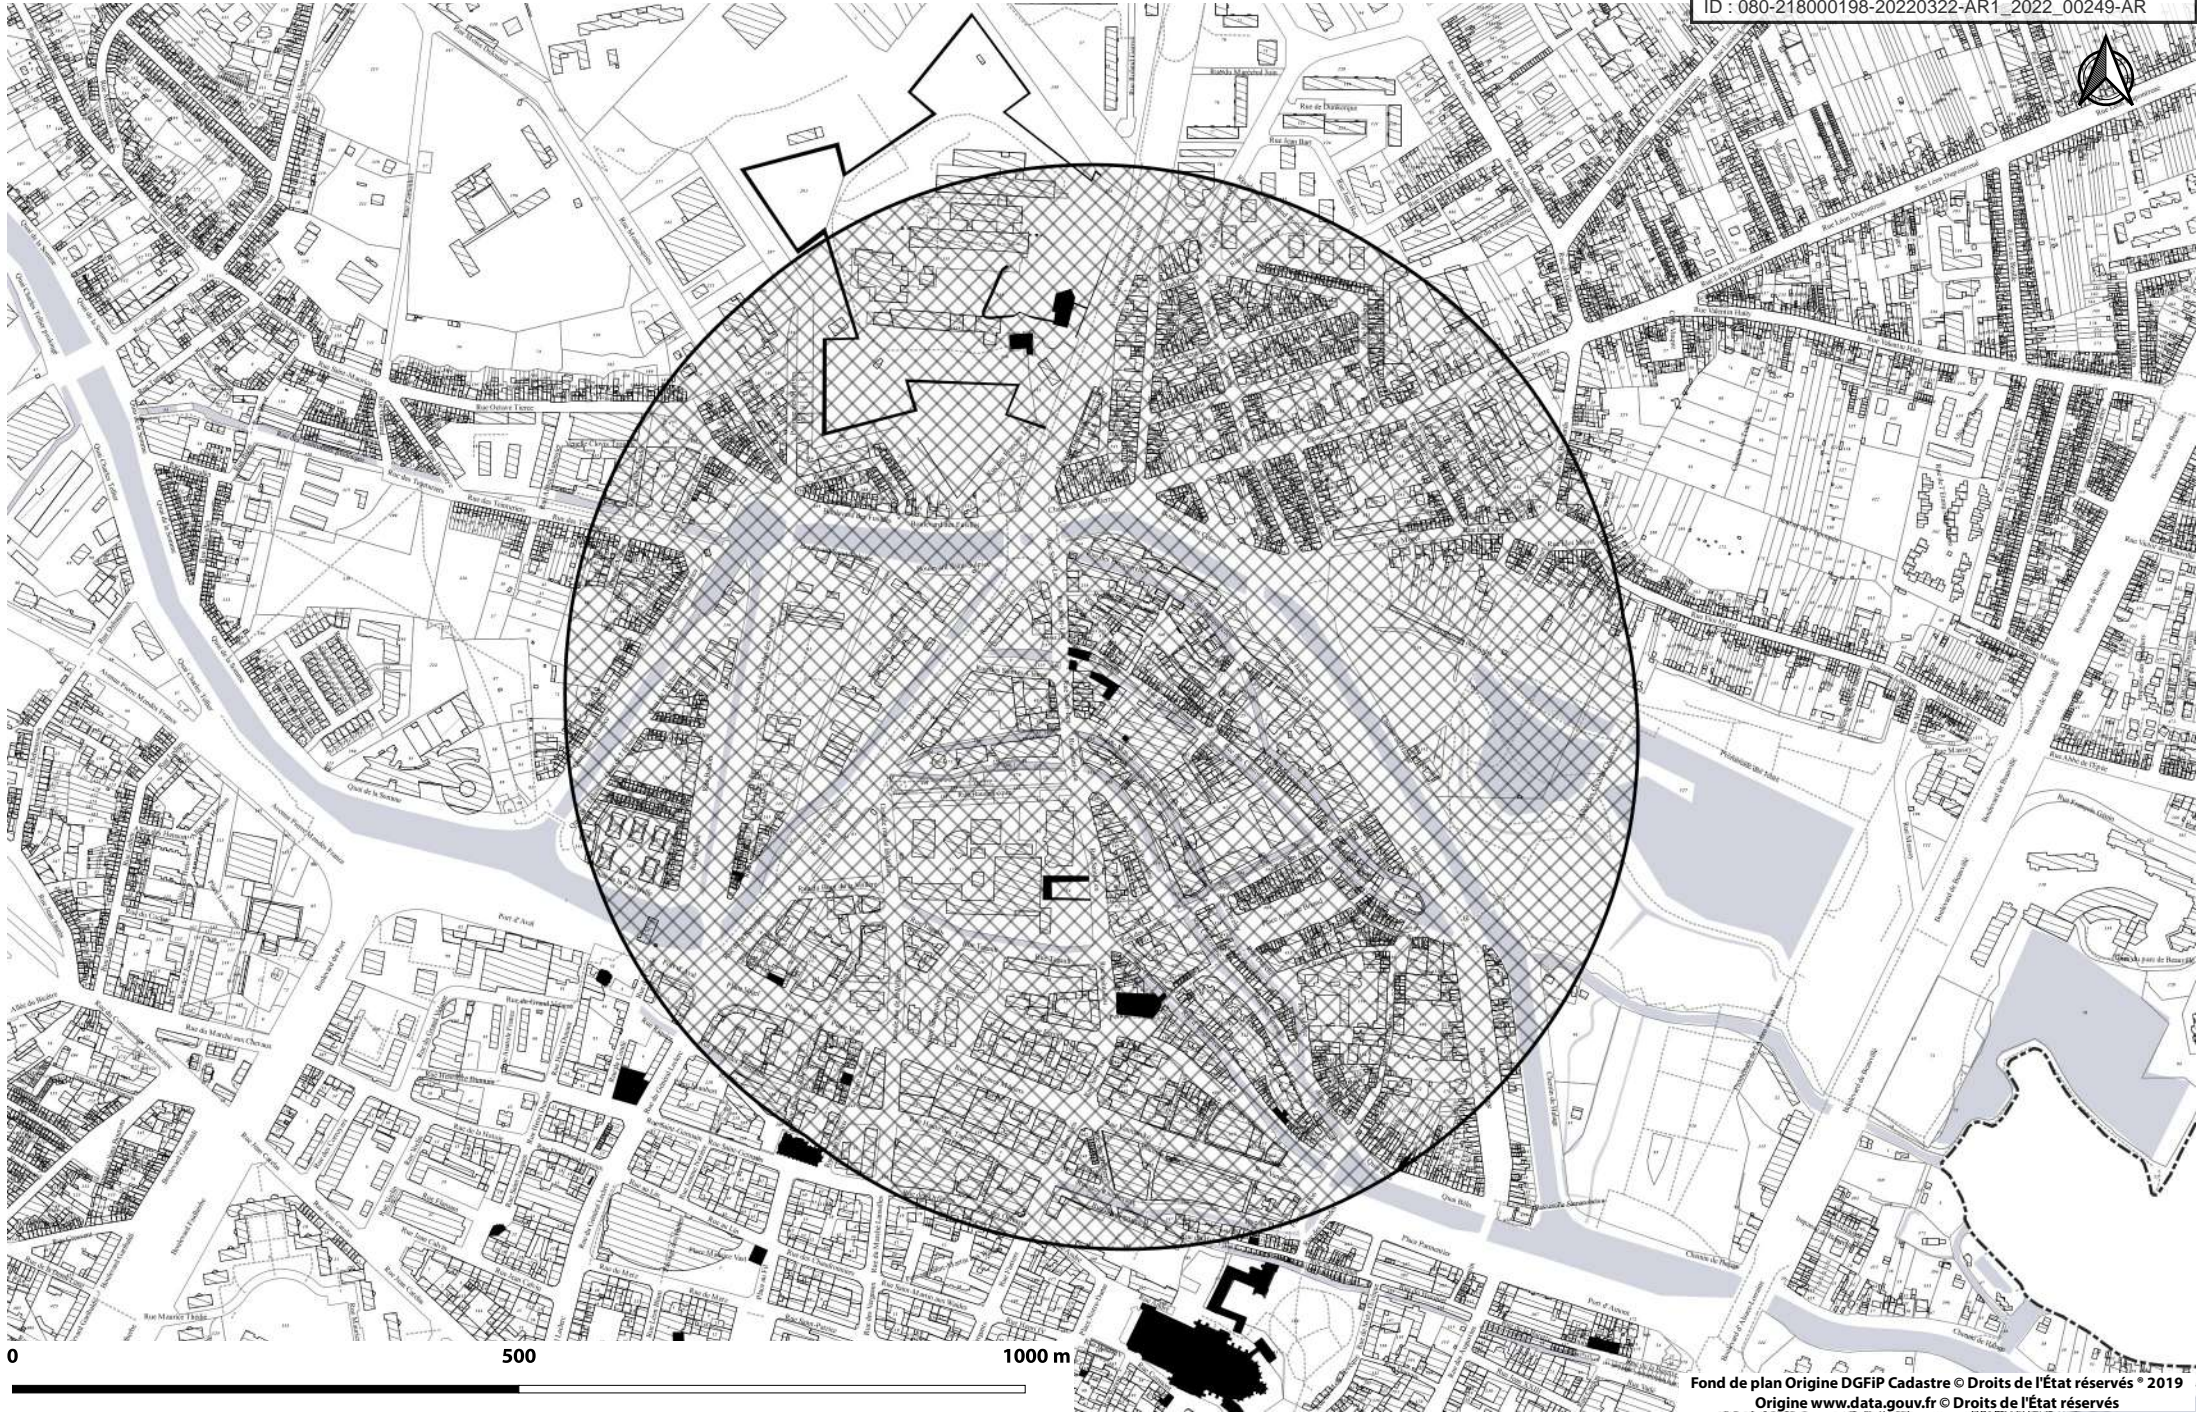

Ancienne Vinaigrerie G Brule

Envoyé en préfecture le 22/03/2022

Reçu en préfecture le 22/03/2022

Affiché le

ID : 080-218000198-20220322-AR1_2022_00249-AR

81 Maison sise 6 rue metz-l'eveque et des caves 2 4 6