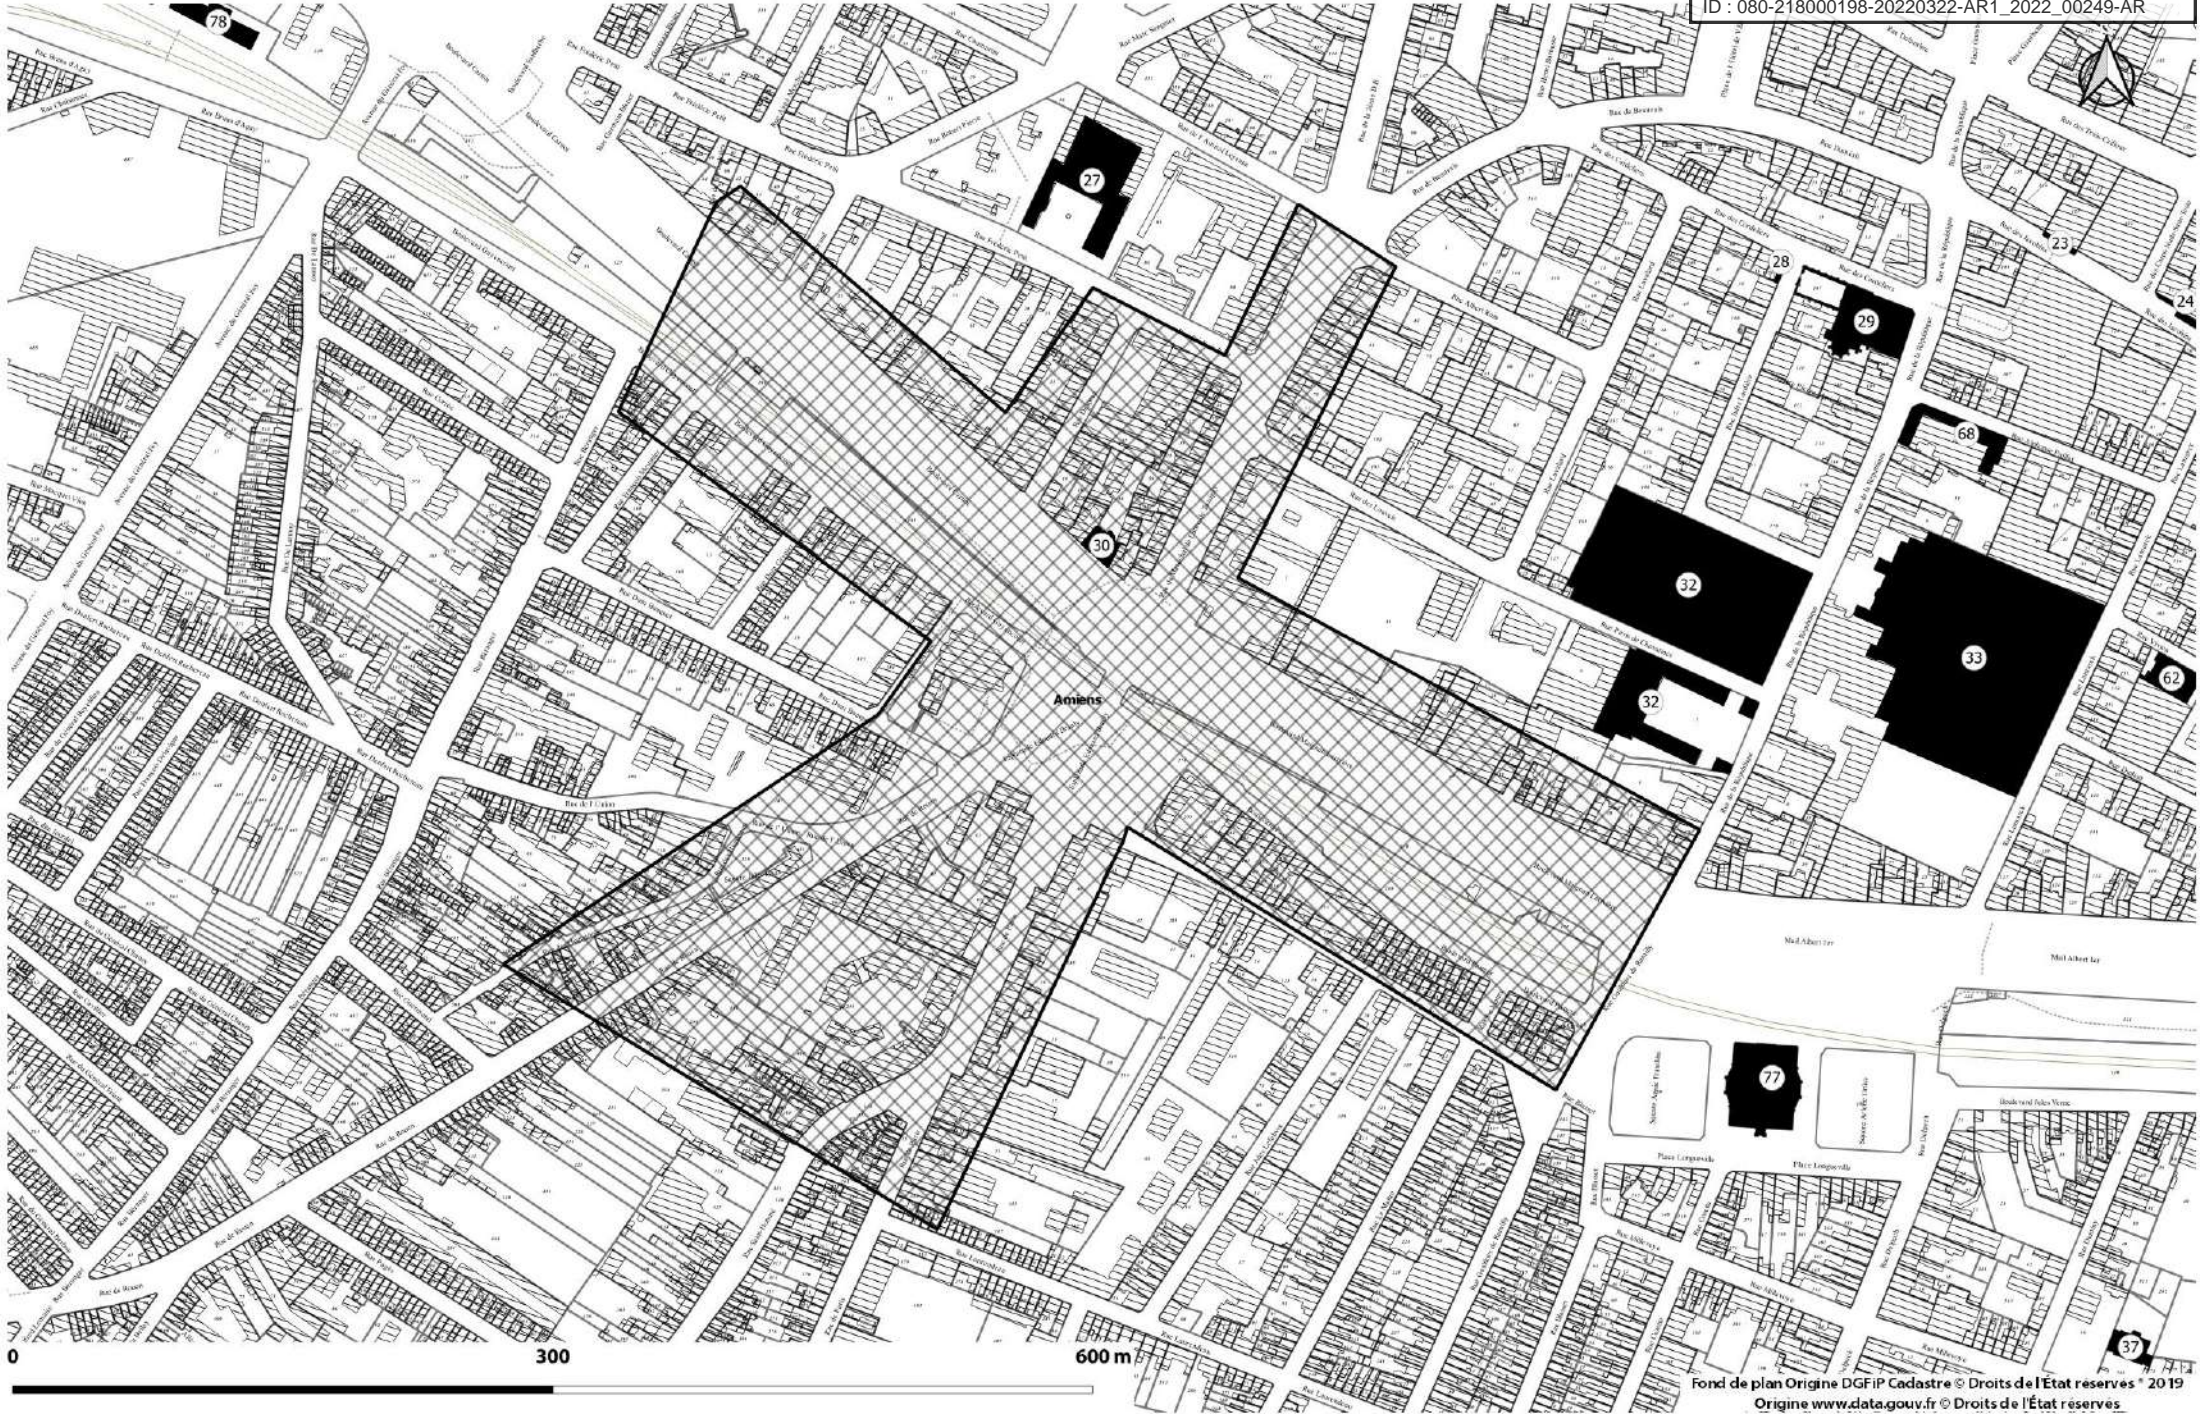

Hotel Bulot

Envoyé en préfecture le 22/03/2022
Reçu en préfecture le 22/03/2022
Affiché le
ID : 080-218000198-20220322-AR1_2022_00249-AR