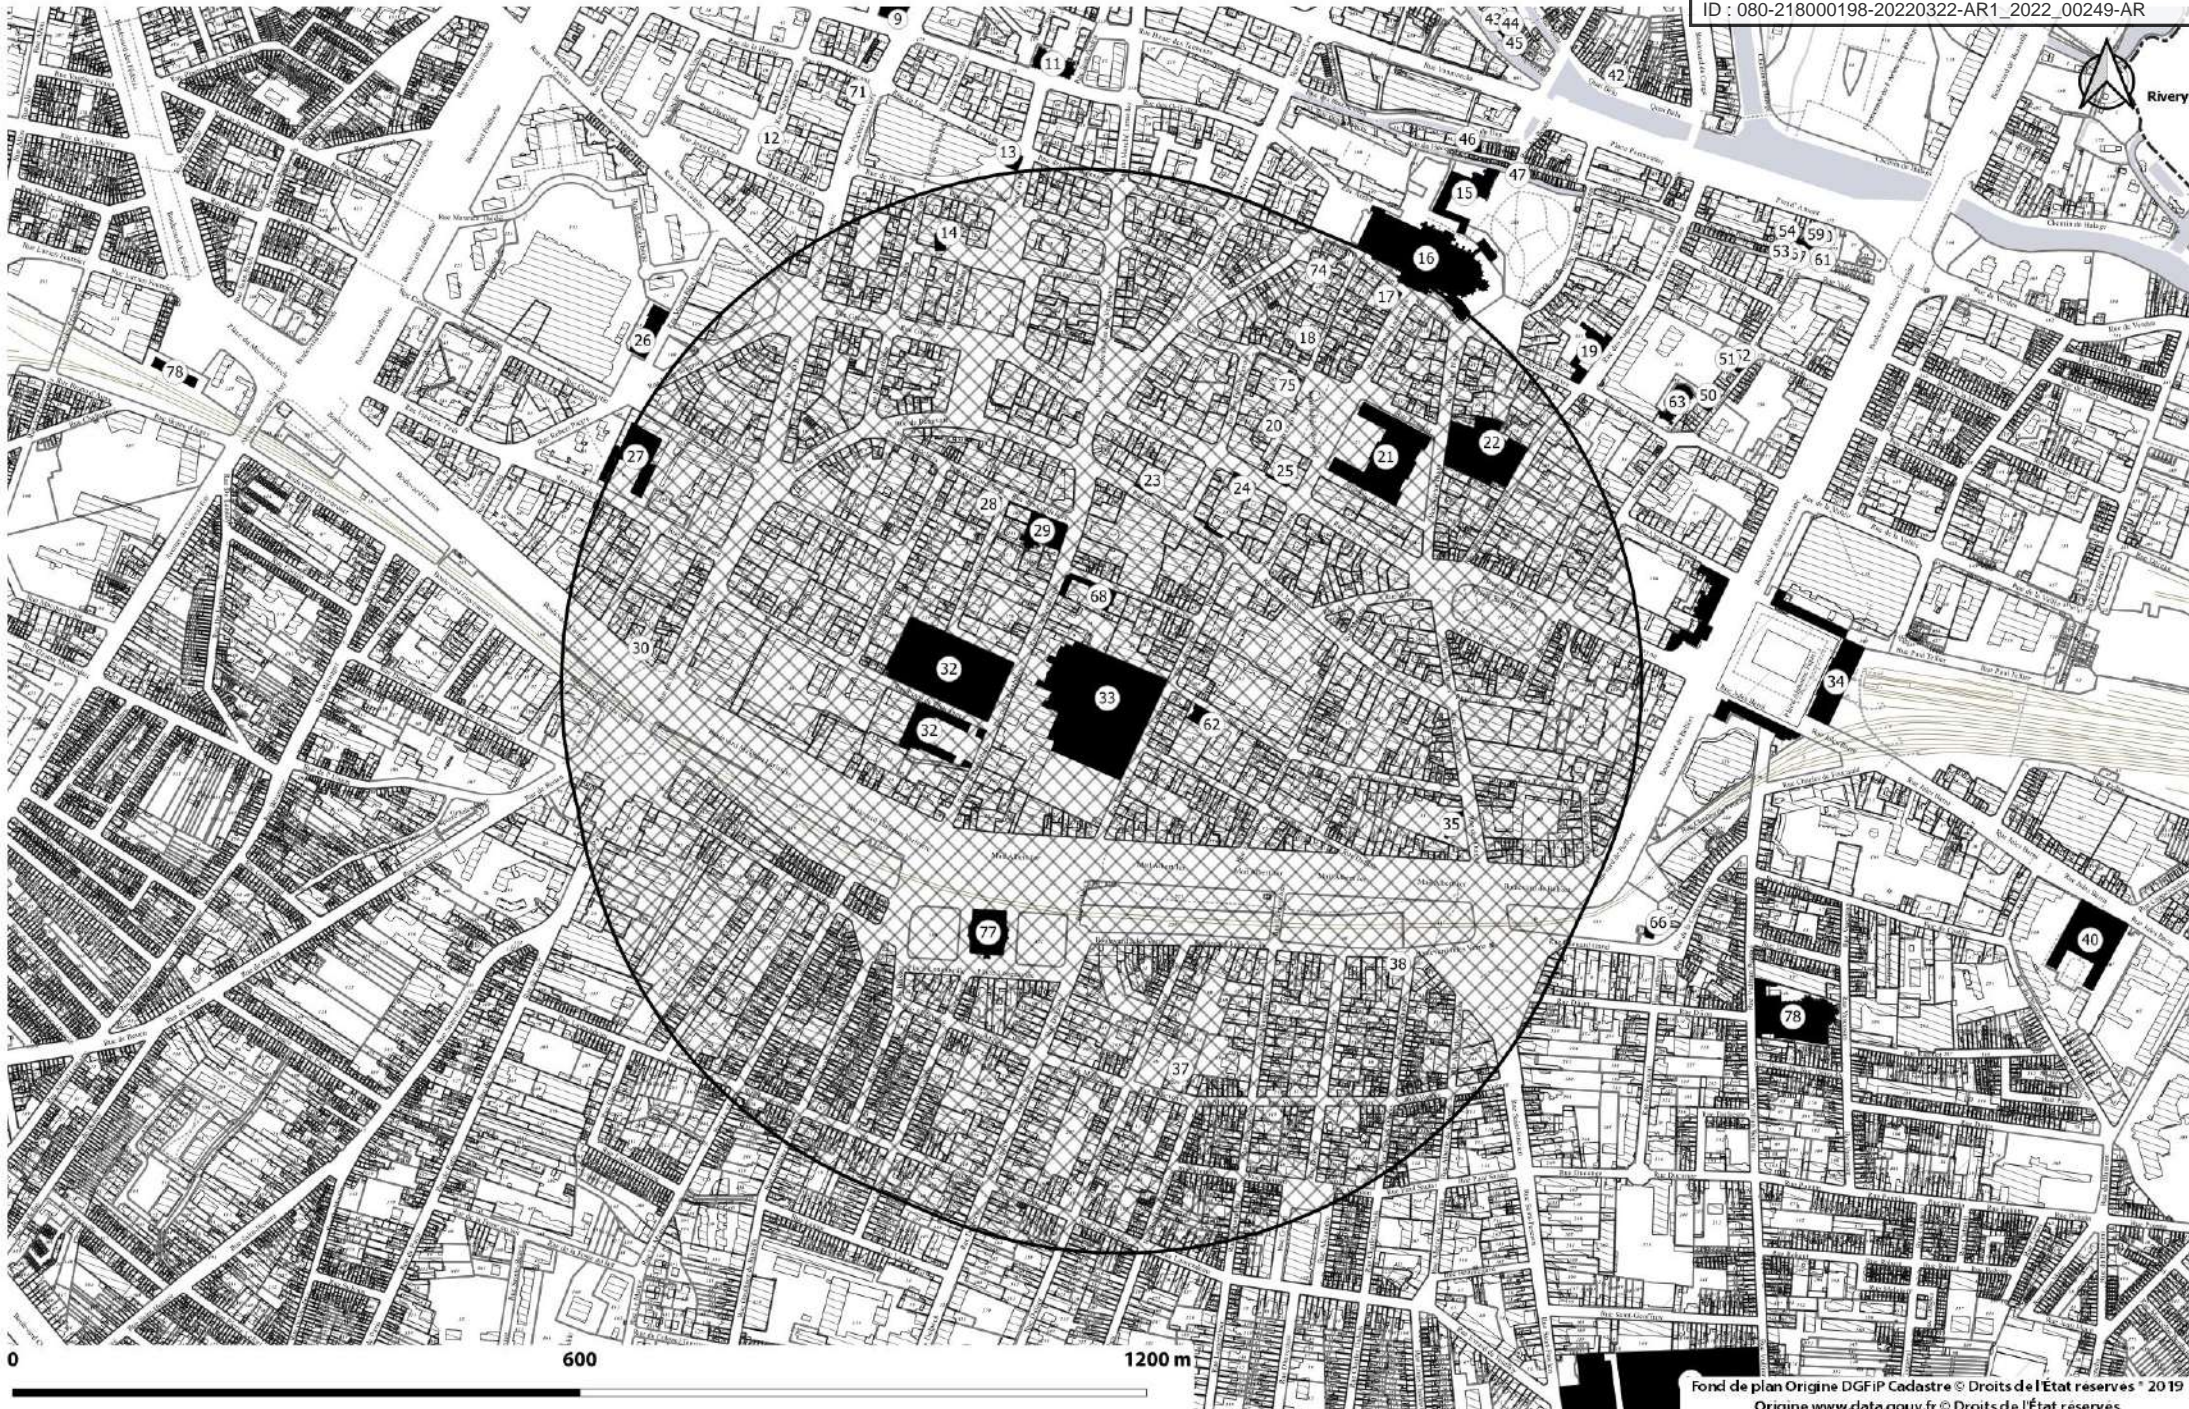

Hotel de la Prefecture galerie apparat parc

Envoyé en préfecture le 22/03/2022

Reçu en préfecture le 22/03/2022

Affiché le

ID : 080-218000198-20220322-AR1_2022_00249-AR