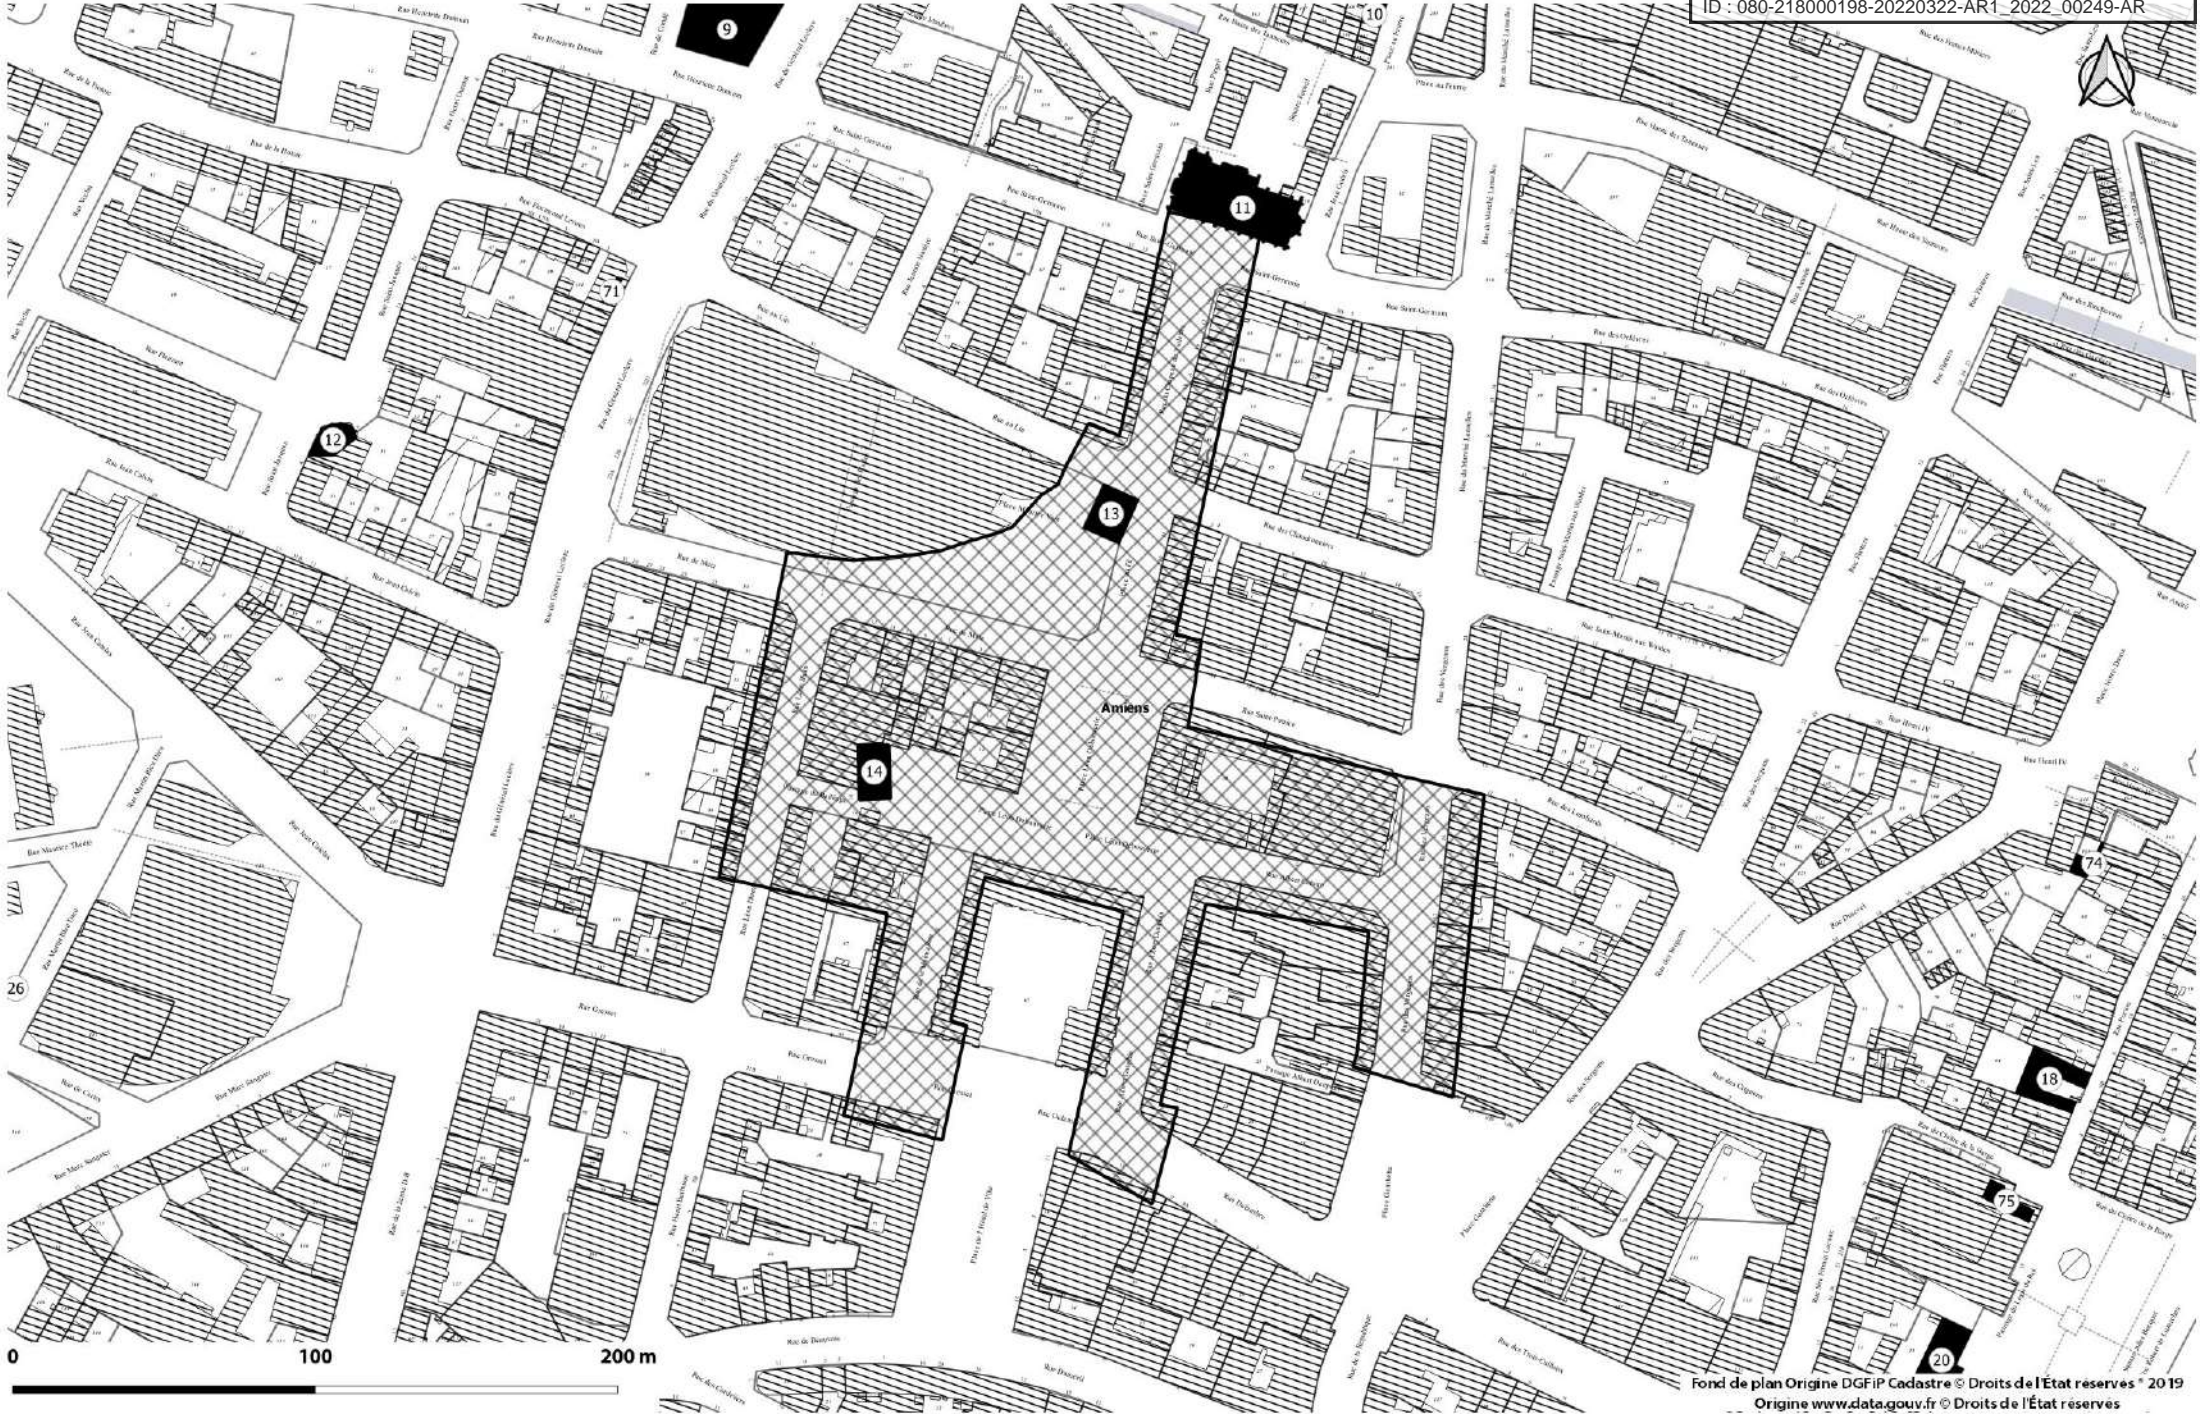

Maison du Baillage

Envoyé en préfecture le 22/03/2022
Reçu en préfecture le 22/03/2022
Affiché le
ID : 080-218000198-20220322-AR1_2022_00249-AR