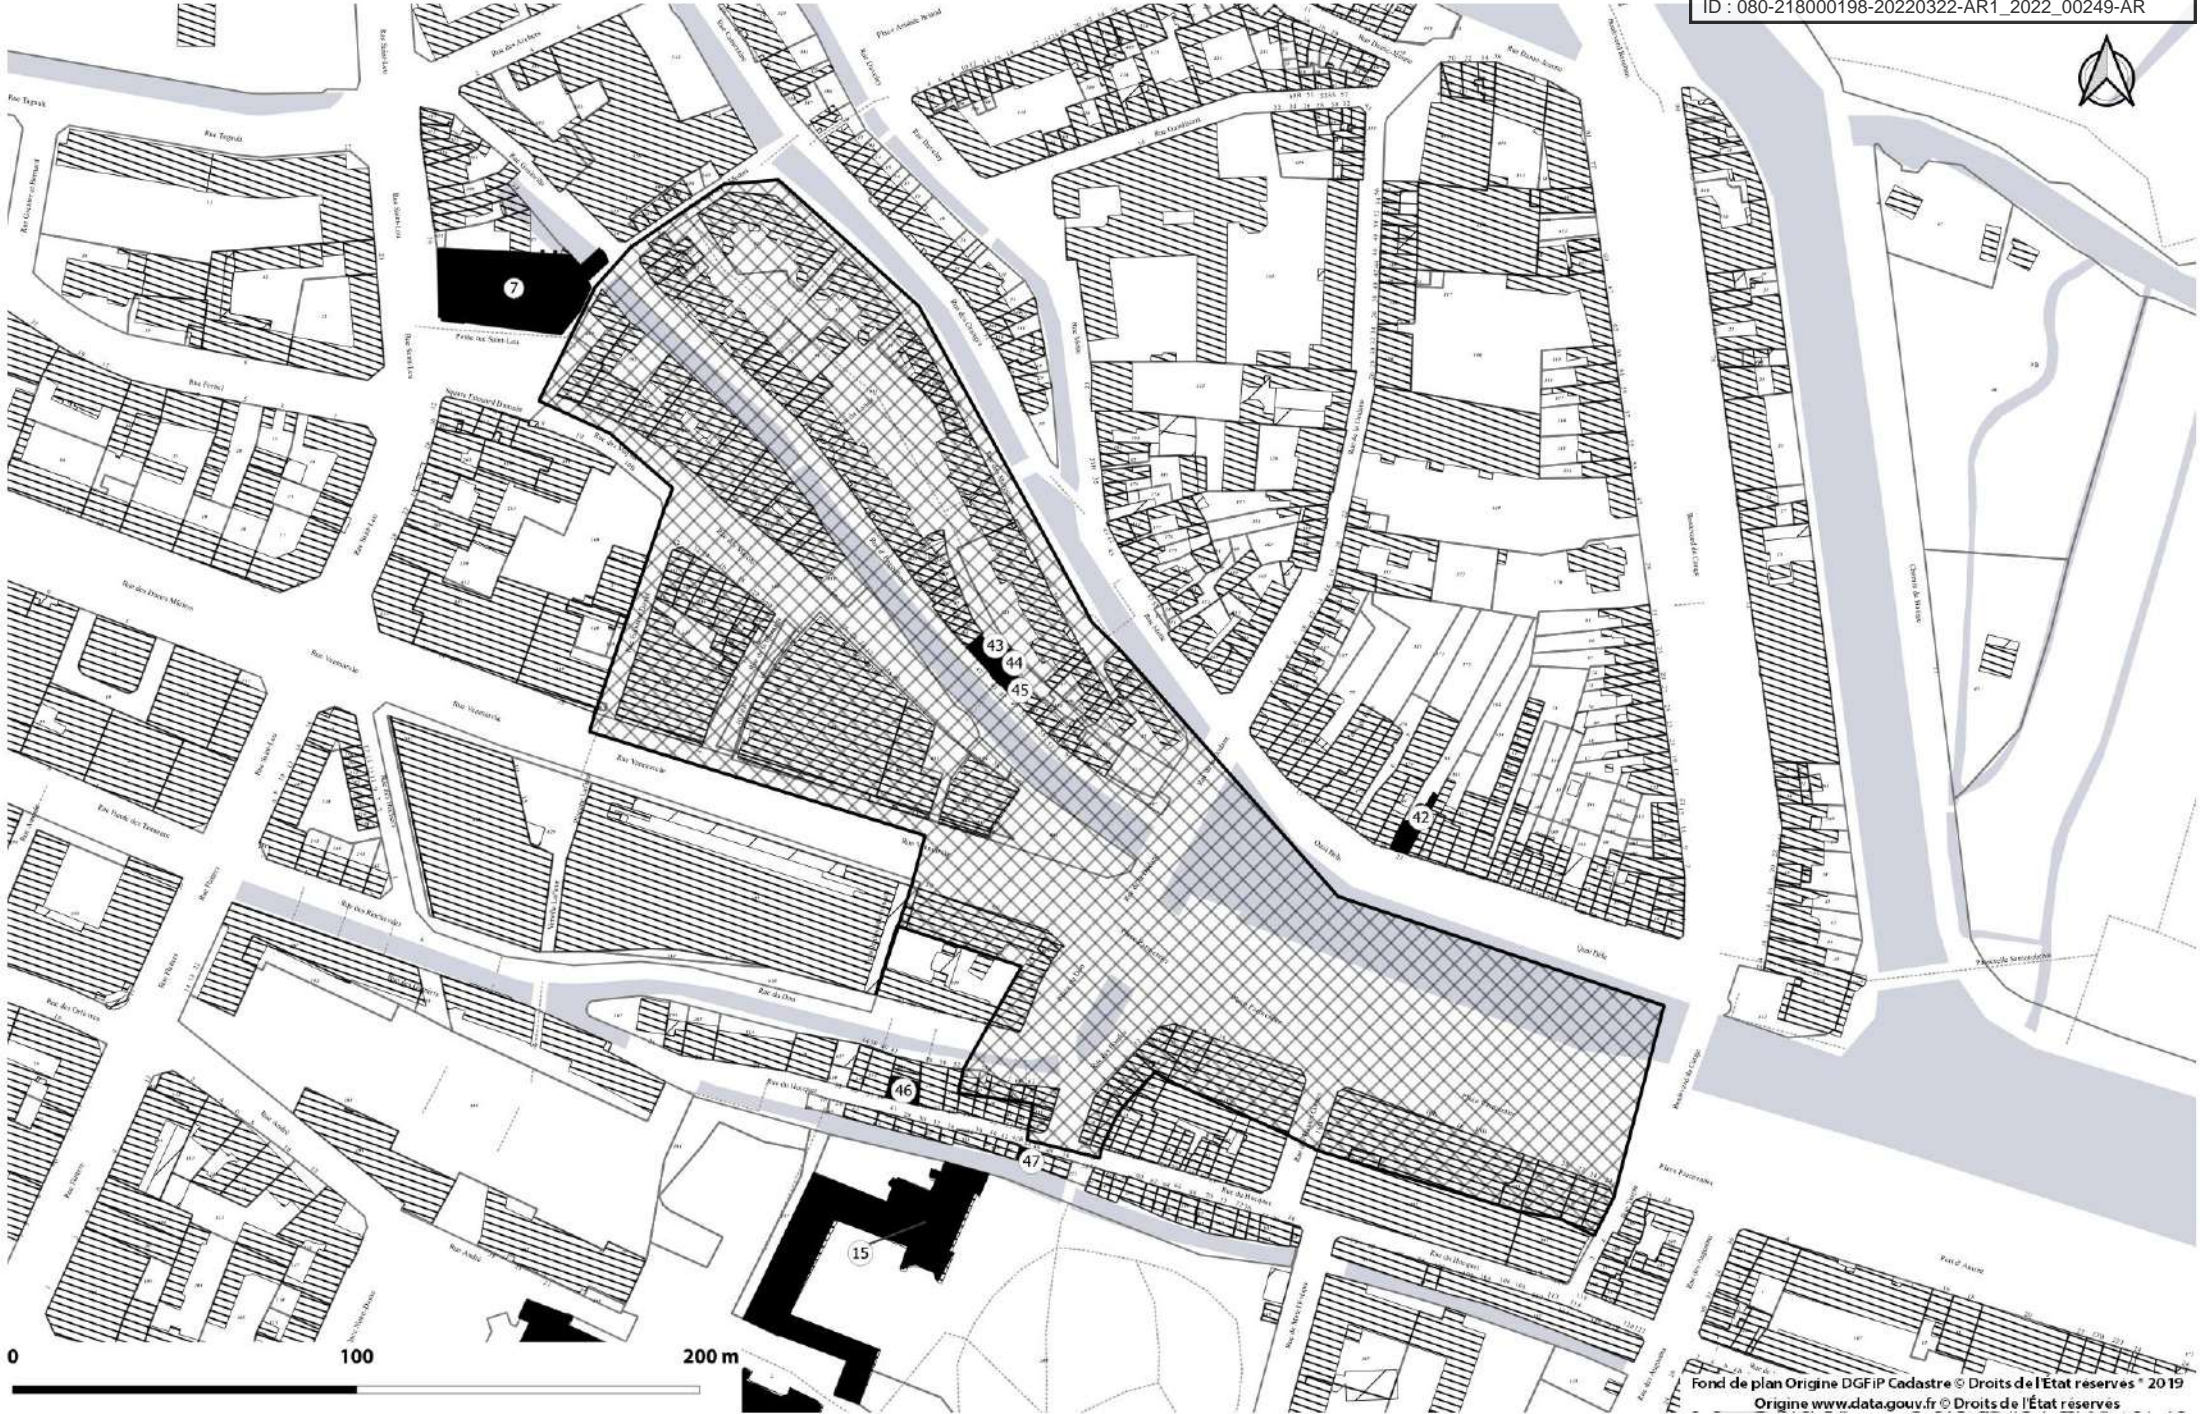

45 Rue d'Engoulvent

Envoyé en préfecture le 22/03/2022
Reçu en préfecture le 22/03/2022
Affiché le
ID : 080-218000198-20220322-AR1_2022_00249-AR