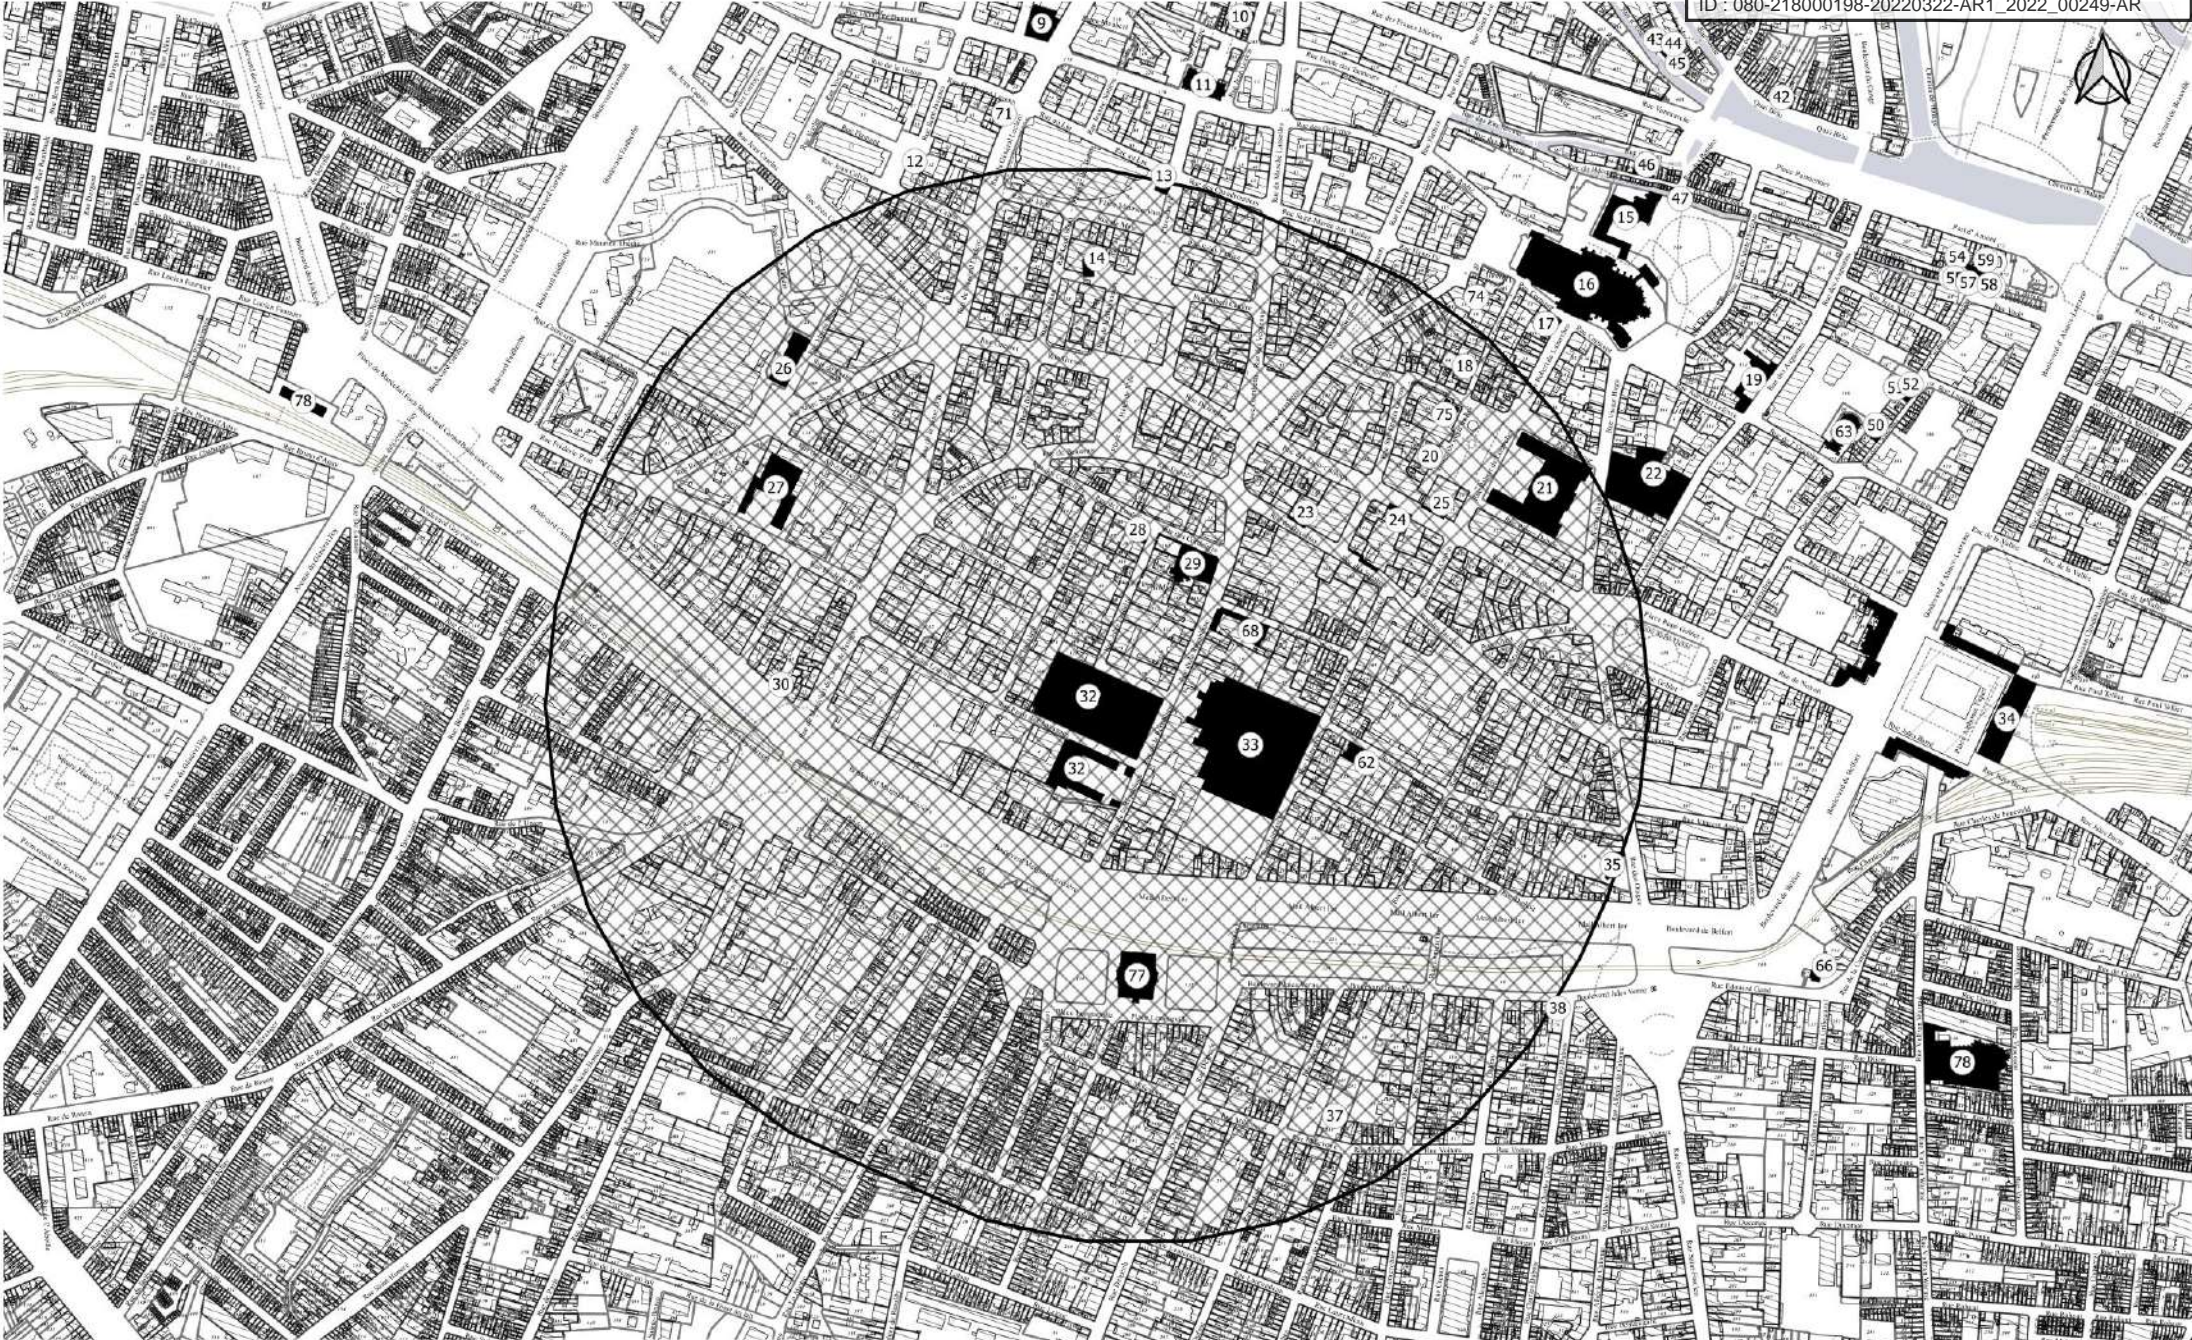

Musee de Picardie

Envoyé en préfecture le 22/03/2022
Reçu en préfecture le 22/03/2022
Affiché le
ID : 080-218000198-20220322-AR1_2022_00249-AR