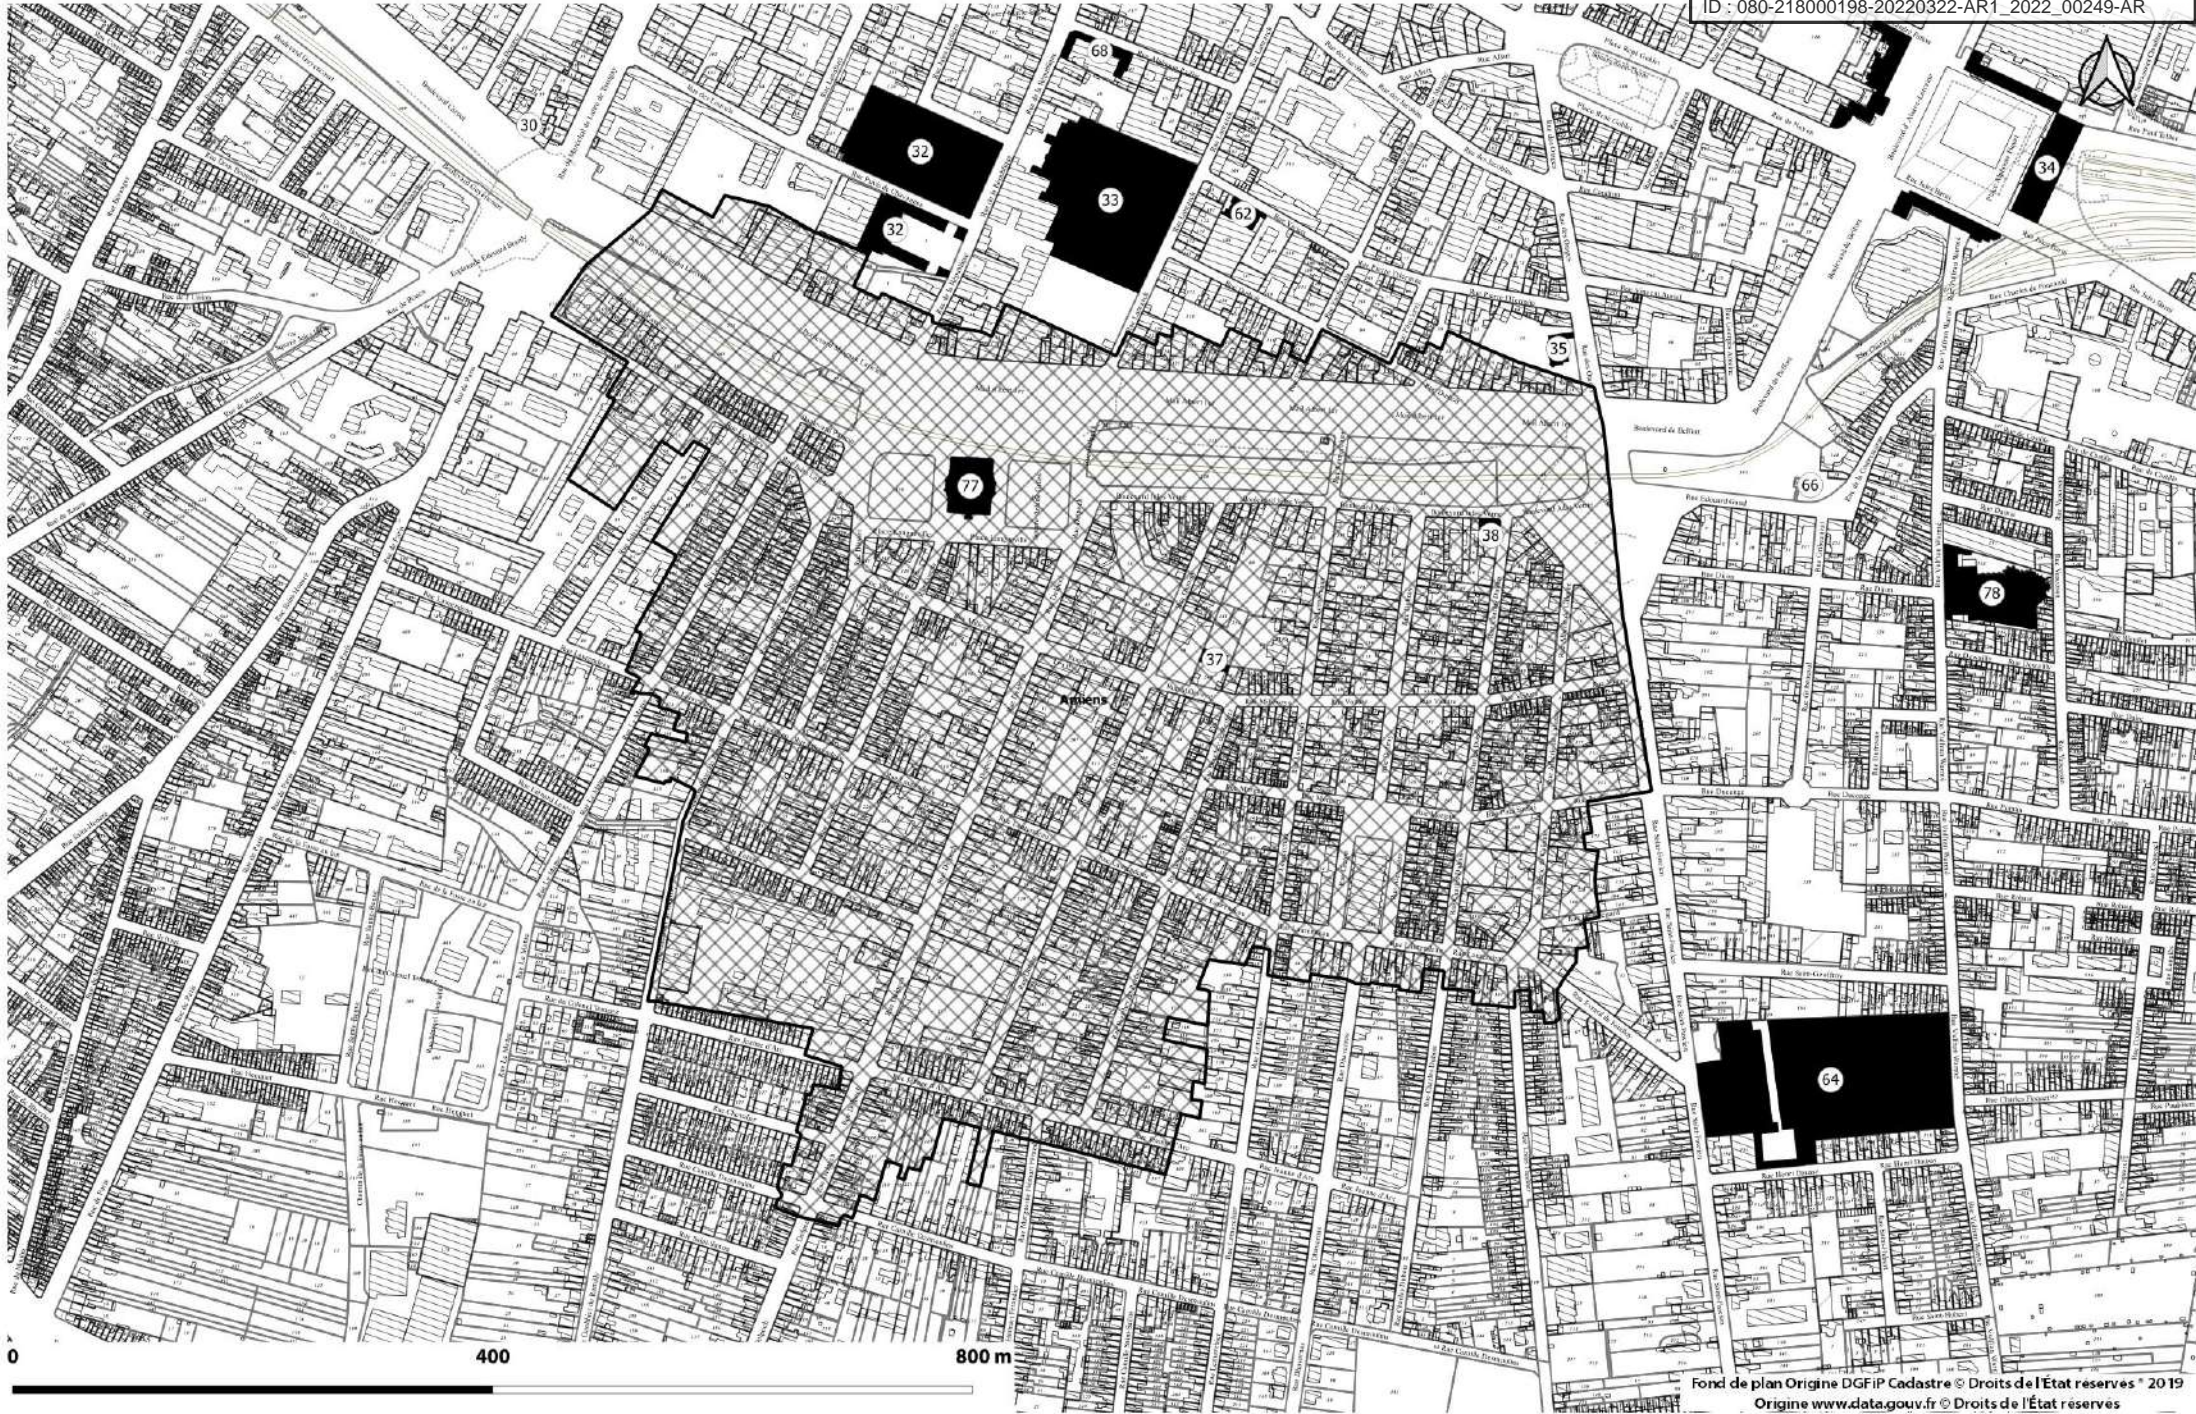

0 400 800 m

PDA Cirque municipal - Hotel Acloque - Maison Jules Verne

Envoyé en préfecture le 22/03/2022
Reçu en préfecture le 22/03/2022
Affiché le 
ID : 080-218000198-20220322-AR1_2022_00249-AR

Gare Saint Roch