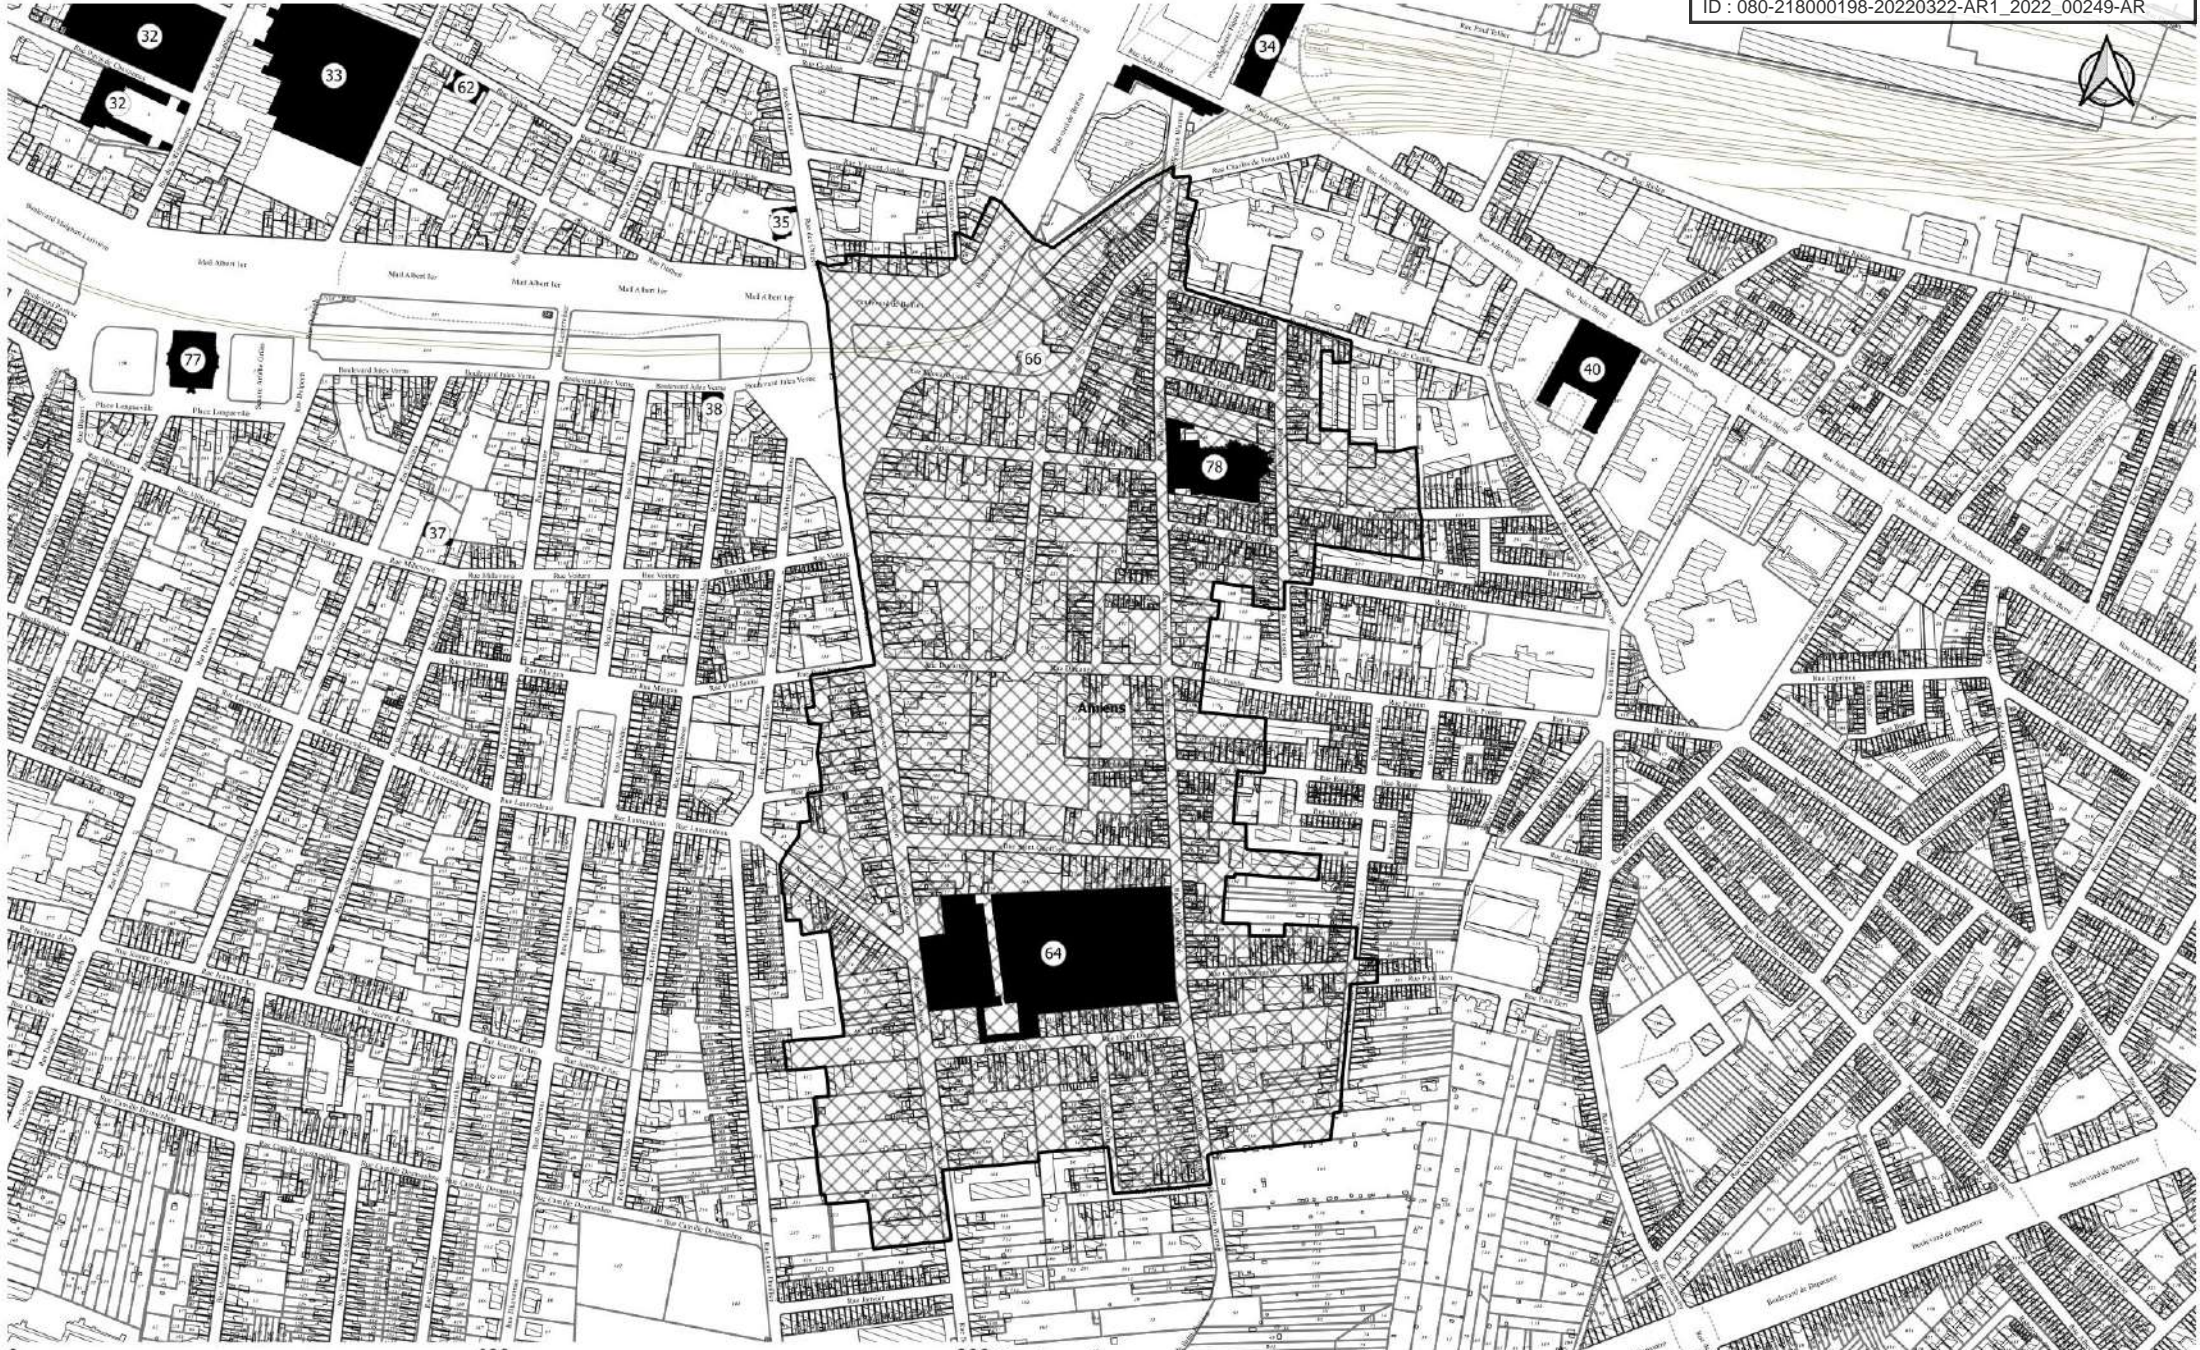

0 400 800 m

PDA Cirque municipal - Hotel Acloque - Maison Jules Verne

Envoyé en préfecture le 22/03/2022
Reçu en préfecture le 22/03/2022
Affiché le 
ID : 080-218000198-20220322-AR1_2022_00249-AR

Gare Saint Roch