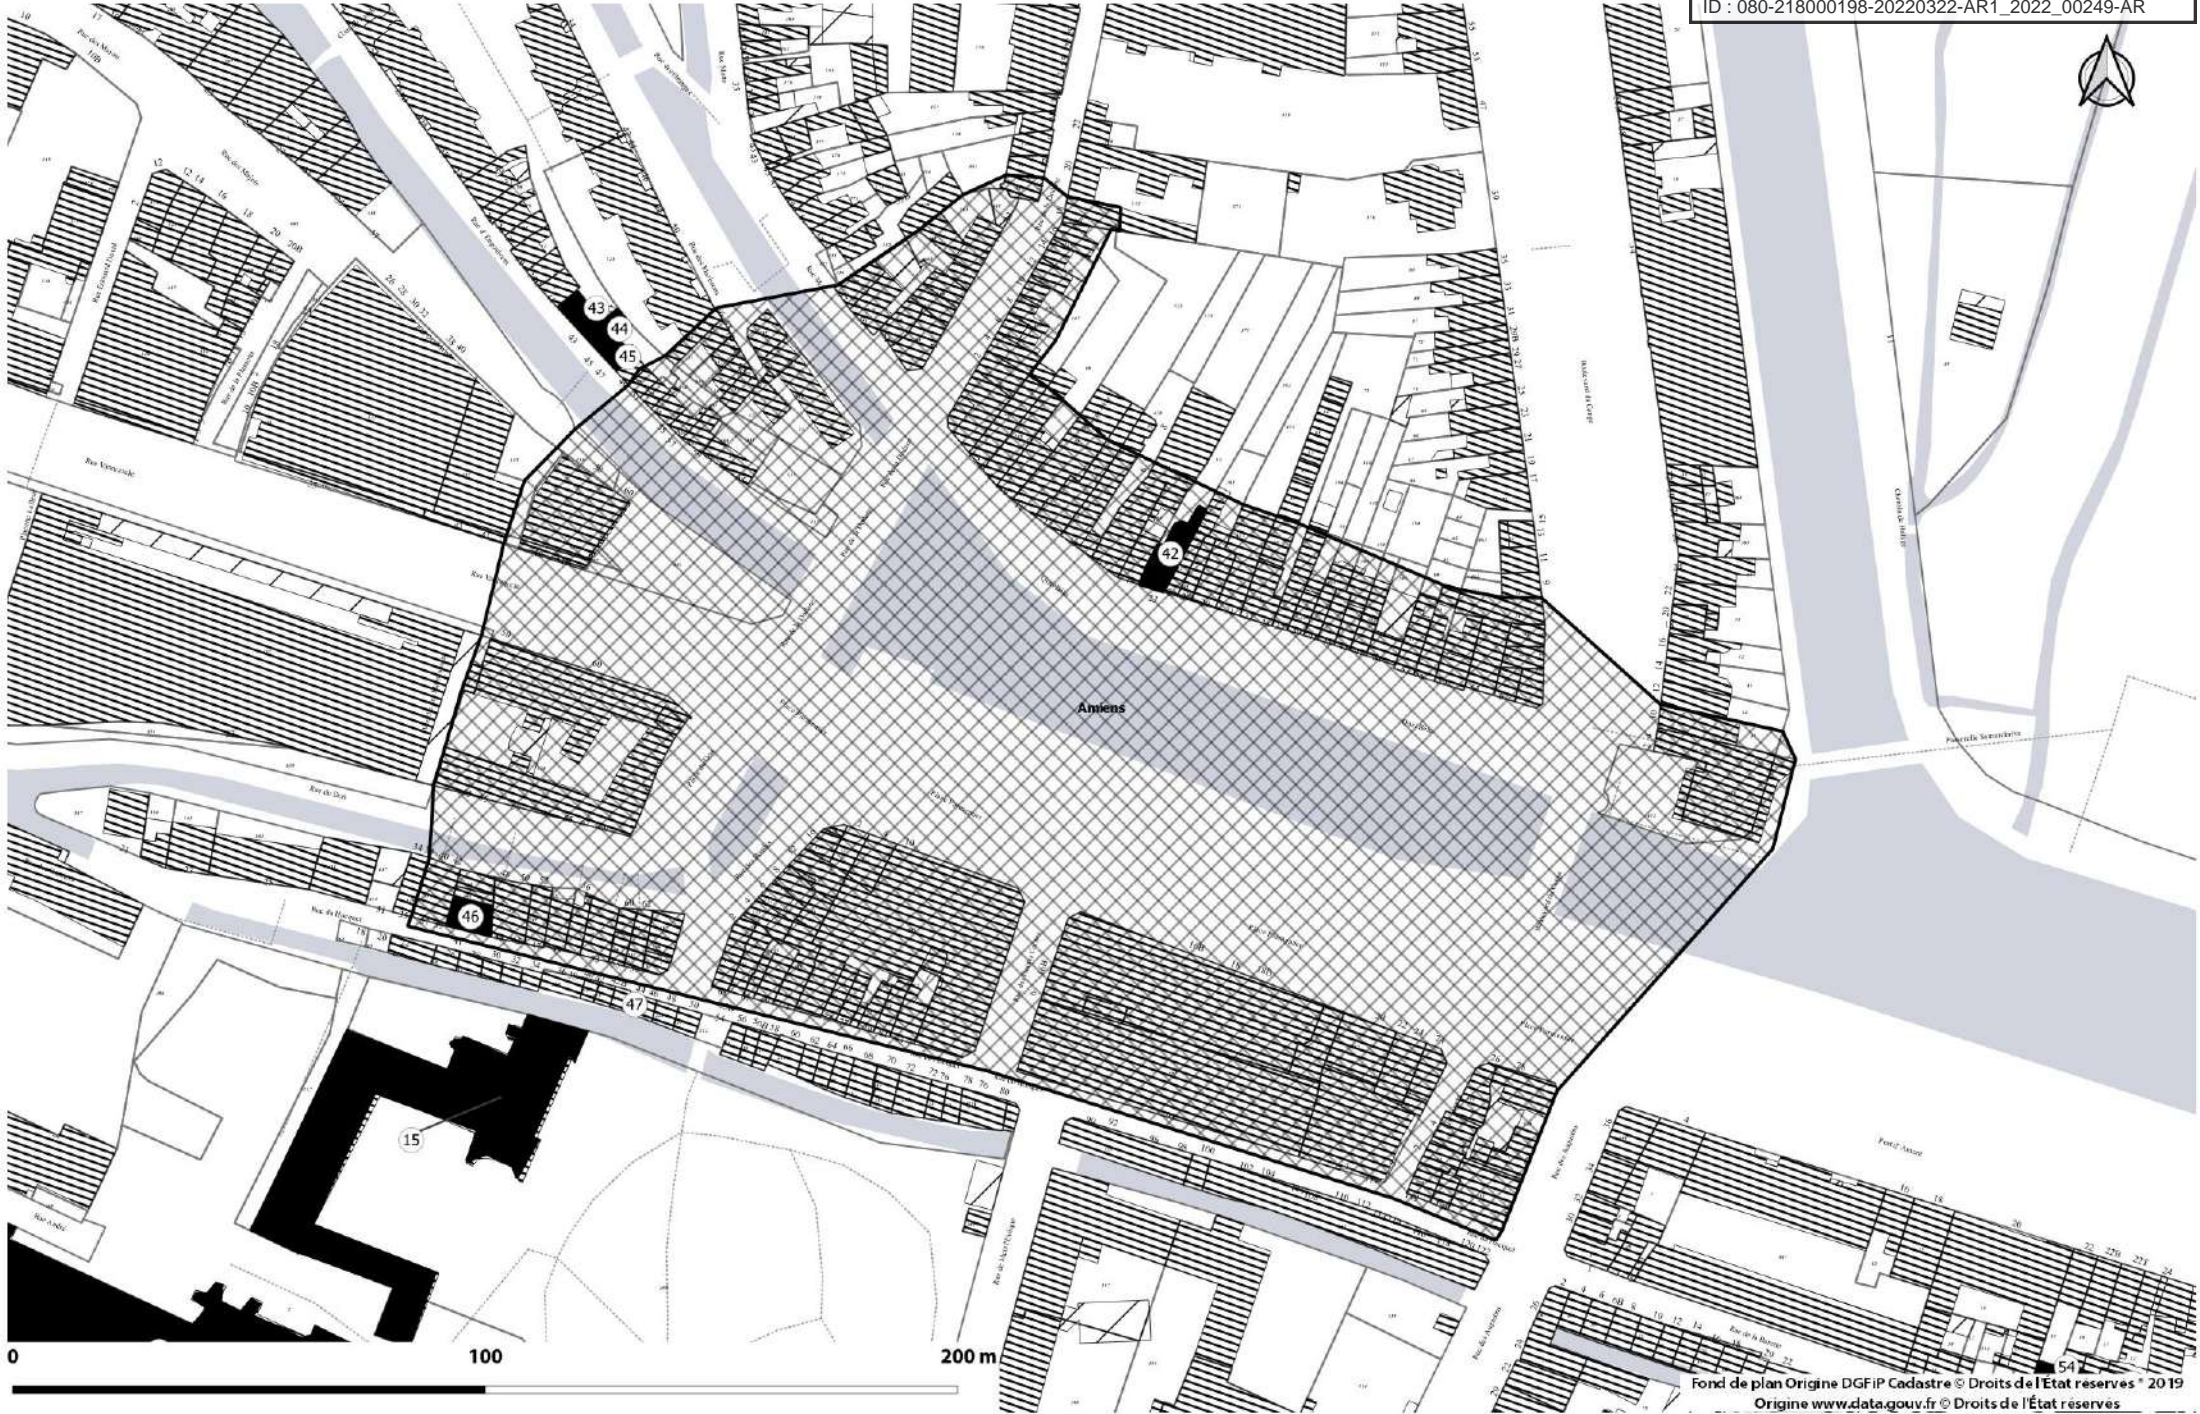

23 Quai Belu

Envoyé en préfecture le 22/03/2022
Reçu en préfecture le 22/03/2022
Affiché le
ID : 080-218000198-20220322-AR1_2022_00249-AR