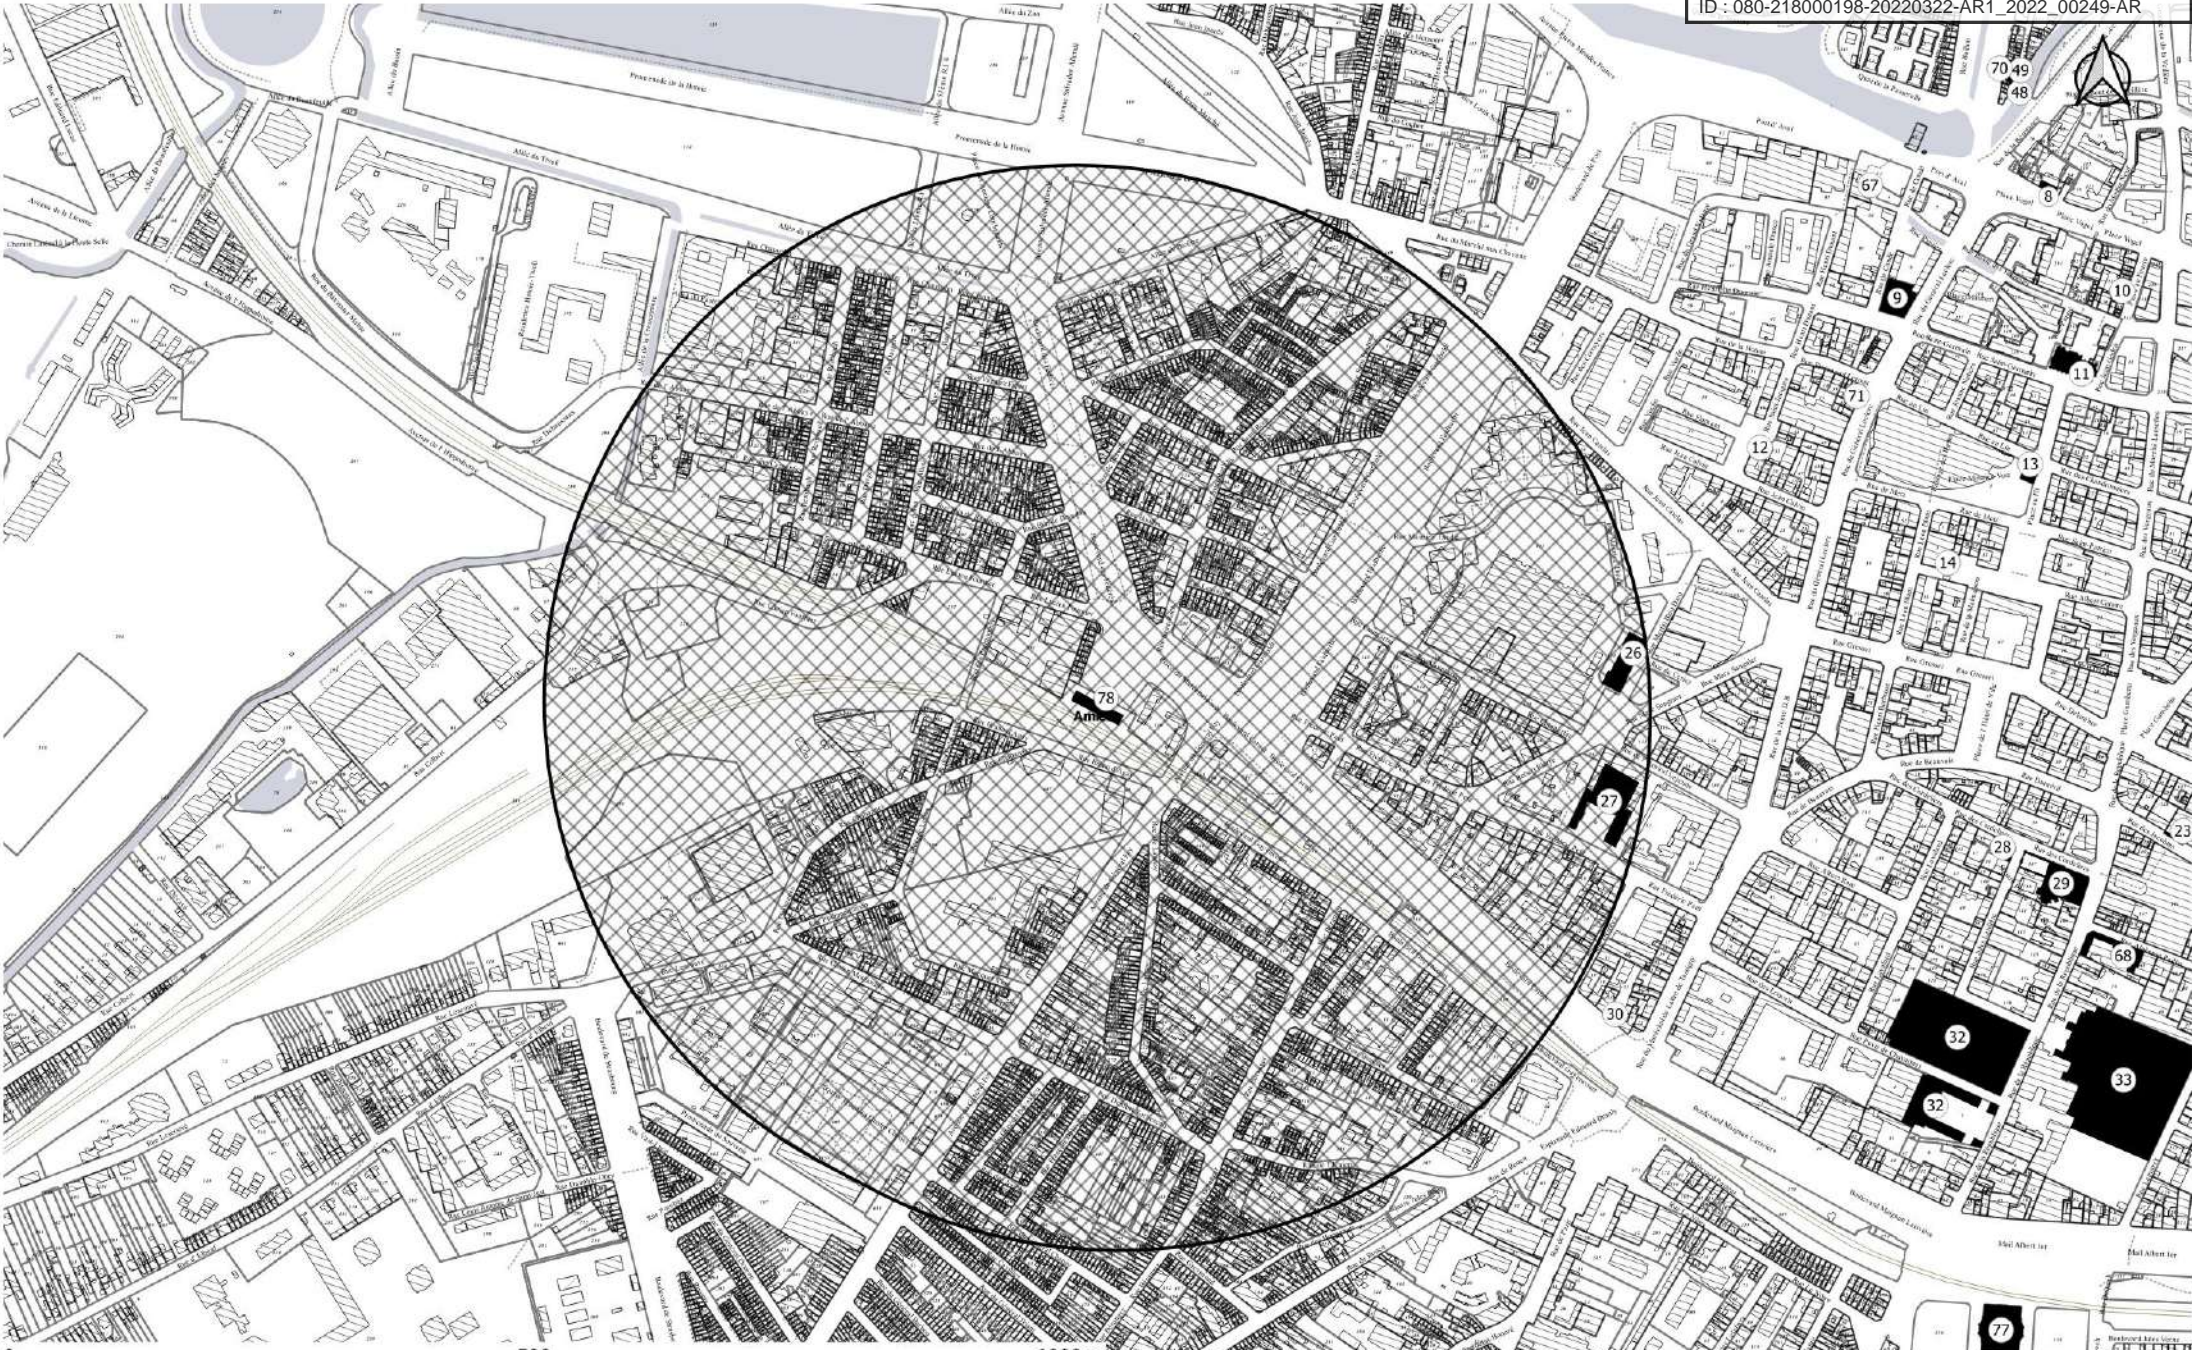

Gare Saint Roch

Envoyé en préfecture le 22/03/2022
Reçu en préfecture le 22/03/2022
Affiché le
ID : 080-218000198-20220322-AR1_2022_00249-AR

0 500 1000 m