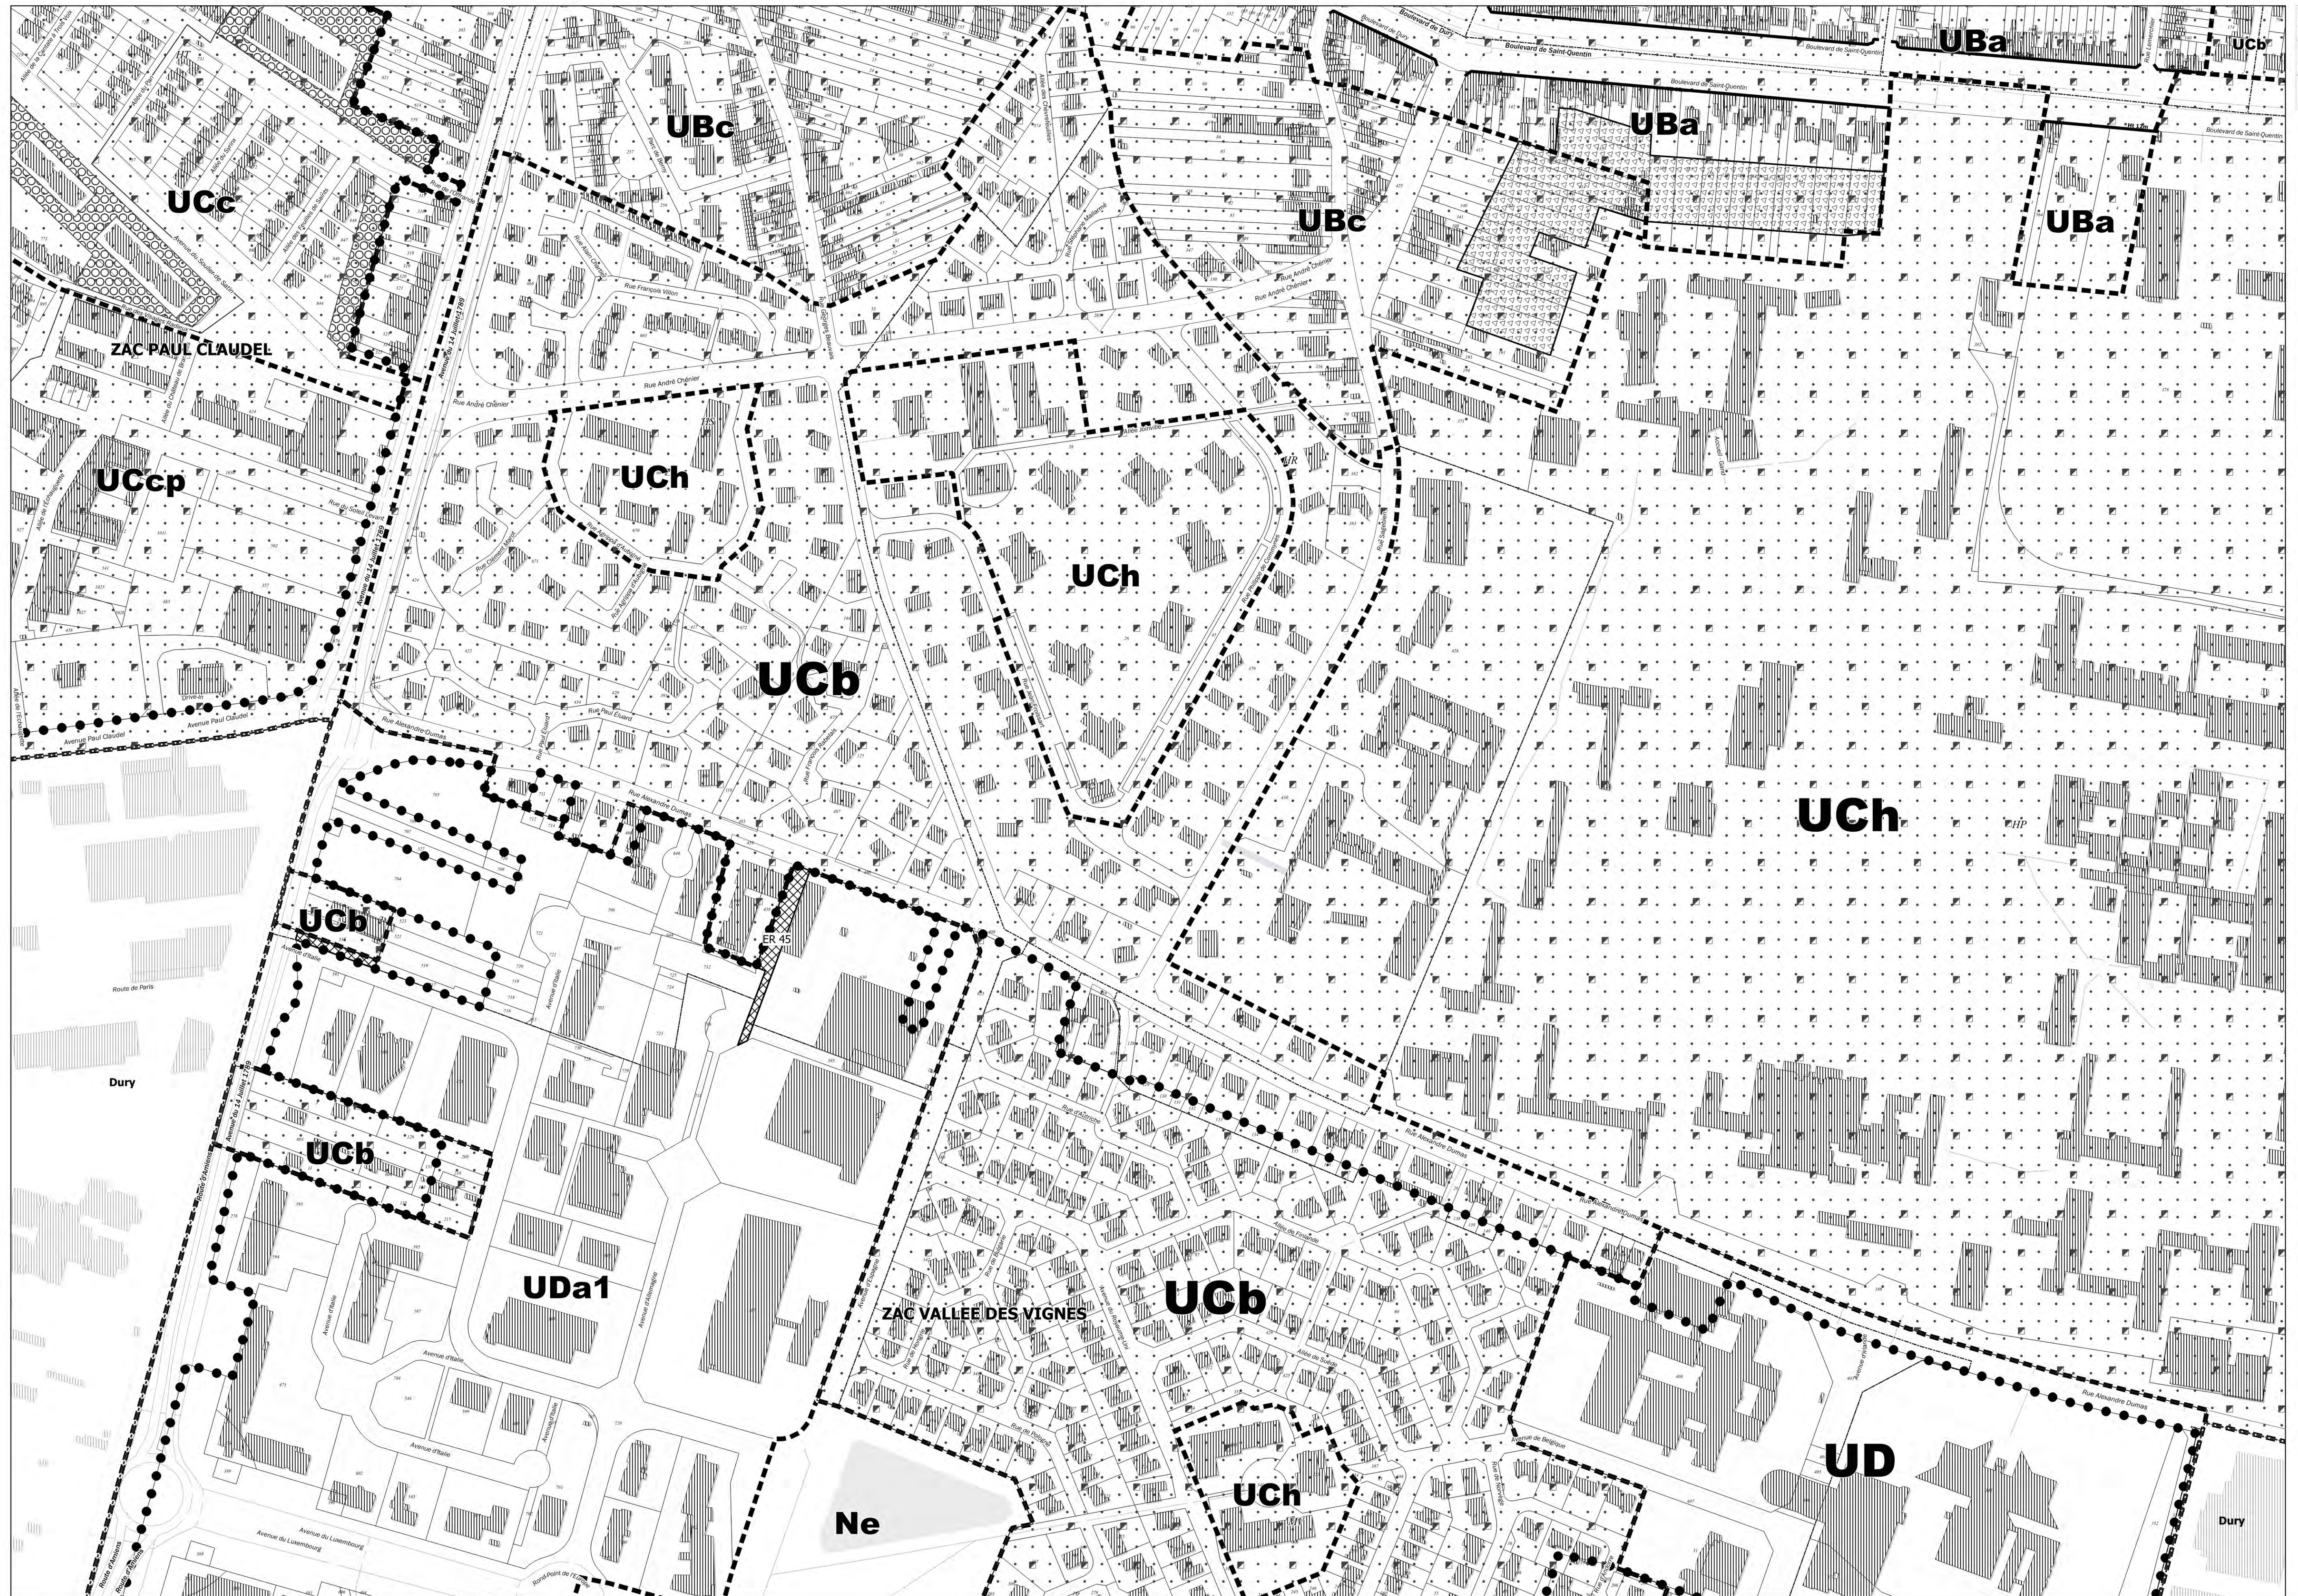

PLU d'Amiens approuvé le 22 Juin 2006

MOD1 / MOD3 / RV1 / MOD4 / MOD5 / MOD7 / MOD8 / MOD14 / MOD15

33 34 35
38 39 40
/ 43 44

Fond de plan origine DGFIP © Cadastre Droits de l'Etat réservés © 2022
Zone 2AU(#) devrons faire l'objet d'une révision pour être ouverte à l'urbanisation, dispositif de la ALUR

ECHELLE 1/2000

Acte Certifié Exécutoire – Télétransmission

8667469

- Envoi Préfecture le 14/03/2023

- Retour Préfecture le 14/03/2023