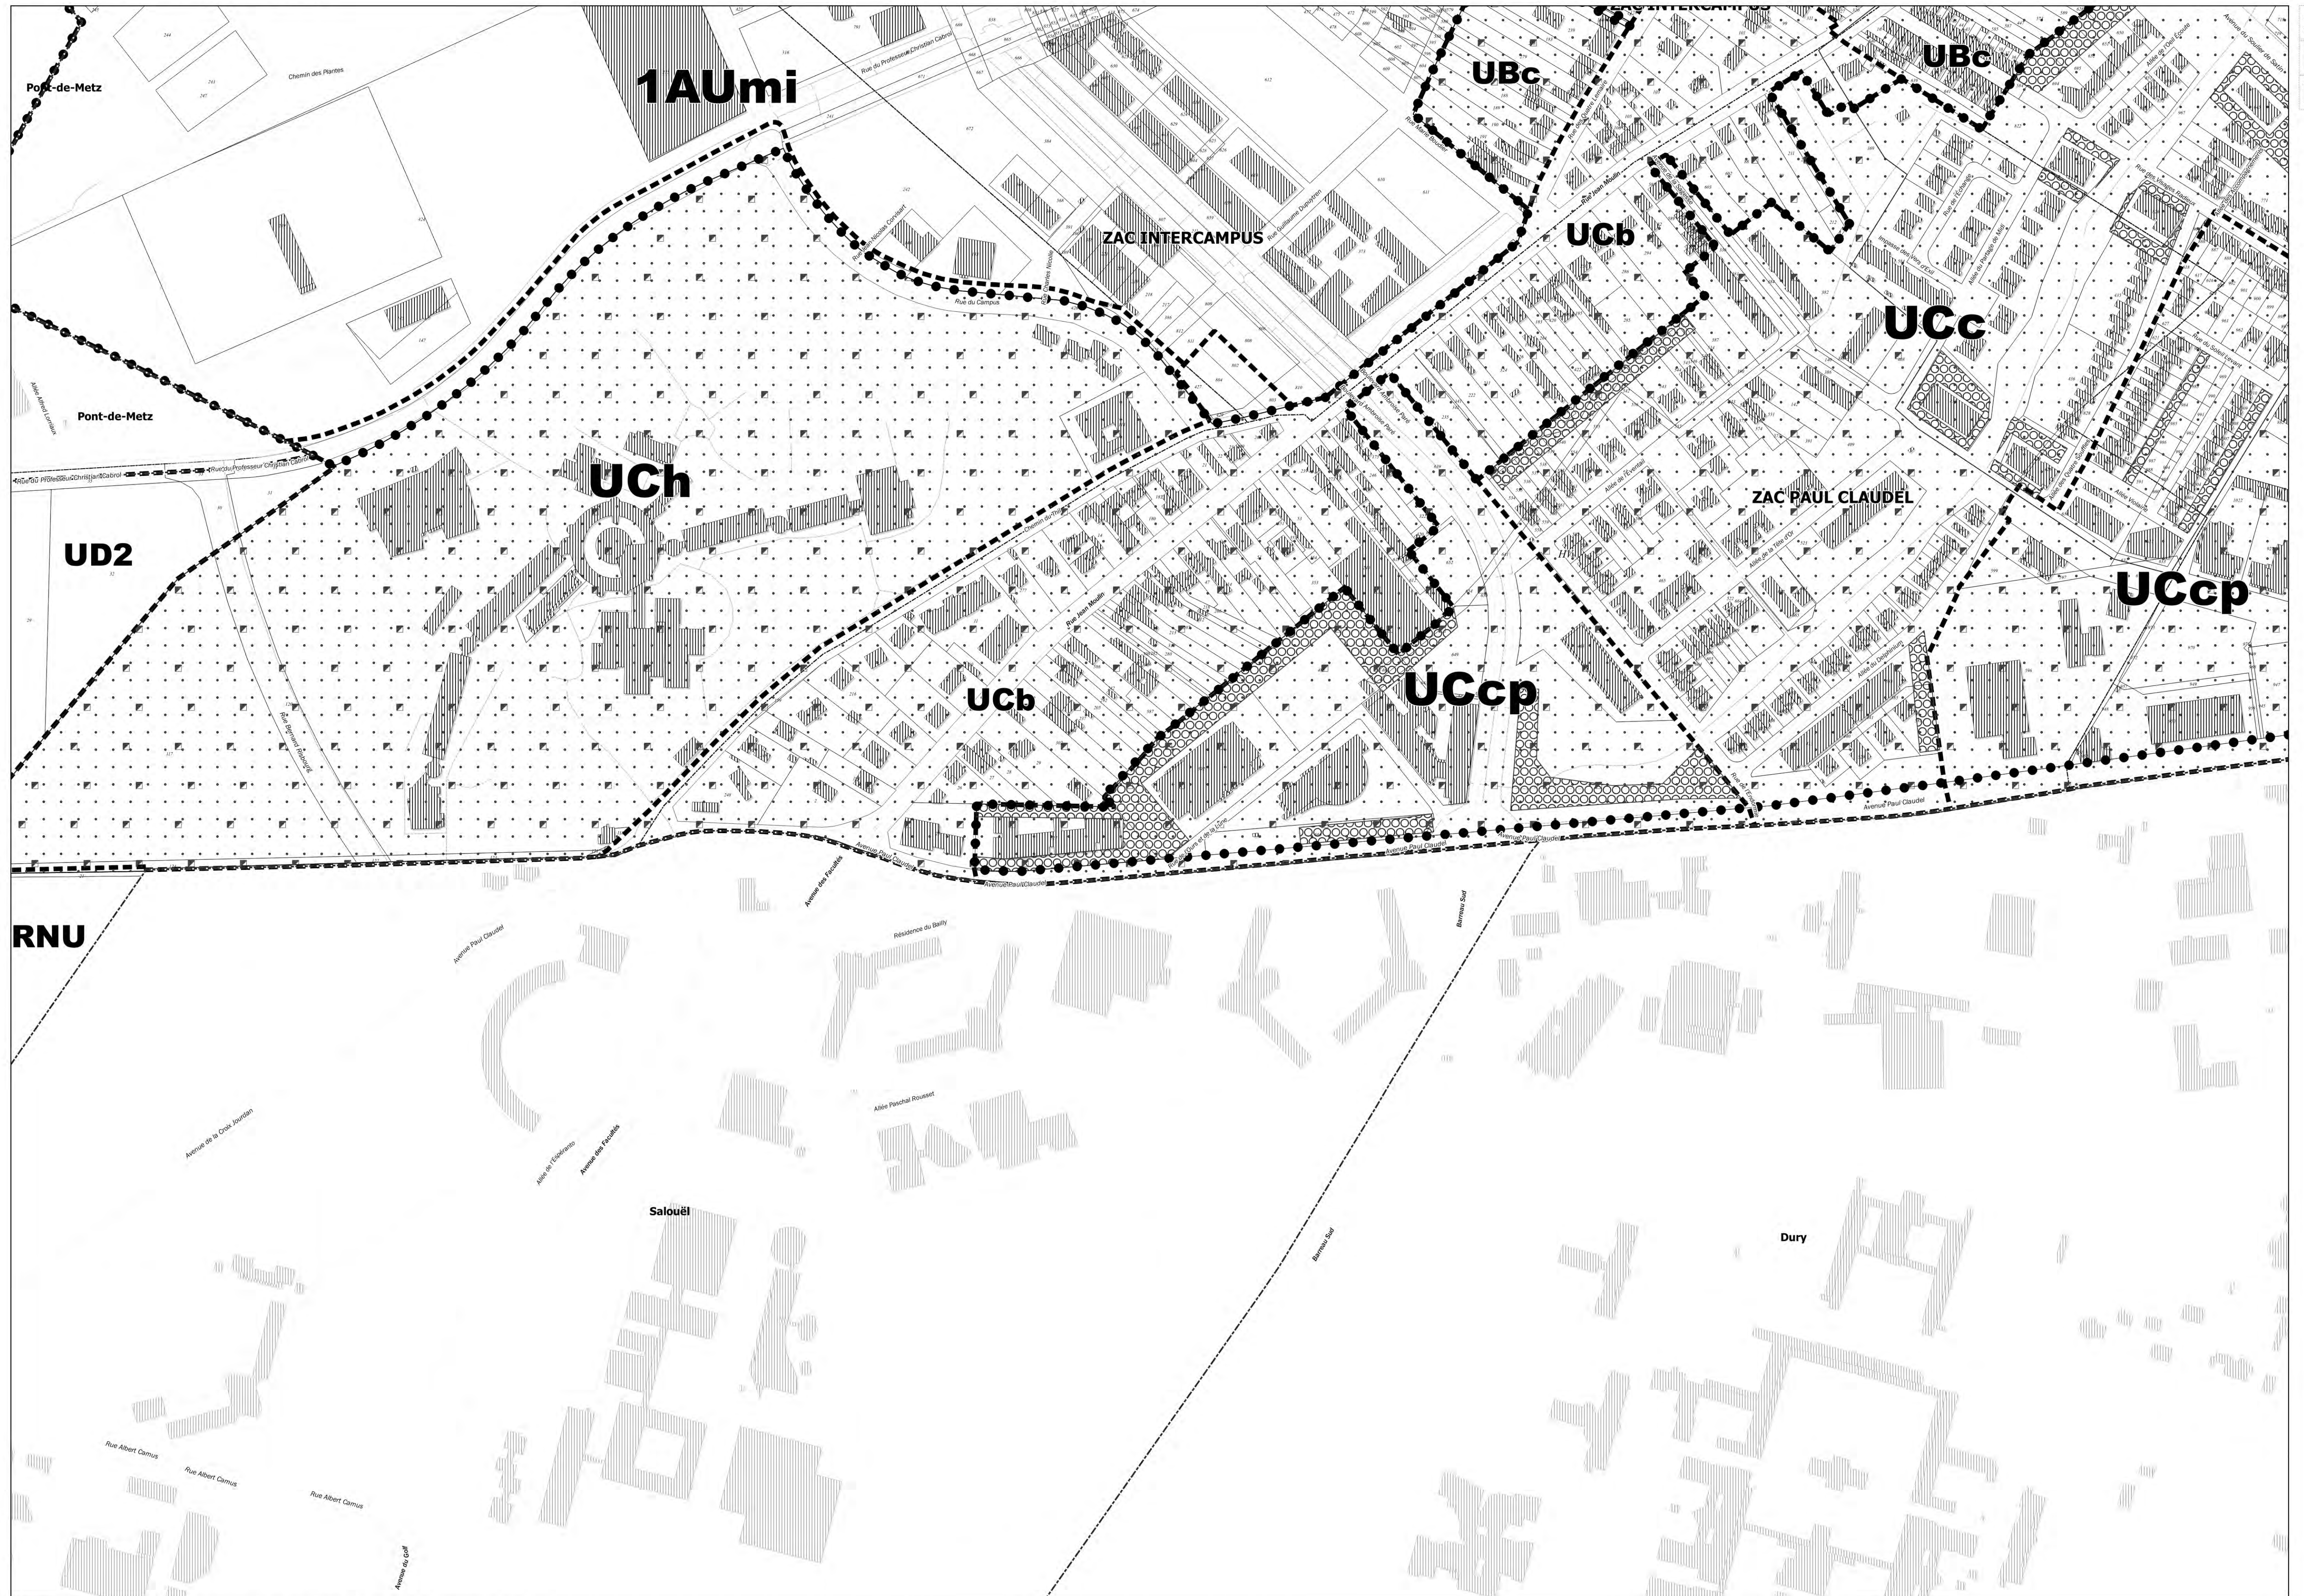

PLU d'Amiens approuvé le 22 Juin 2006

MOD1 / RV1 / MOD4 / MOD7 / MAJ15 / MAJ20 / MOD15

32 33 34
P1 **38** 39
P2 / 43

Fond de plan origine DGFIP © Cadastre Droits de l'Etat réservés © 2022

Zone 2AU(#) devrons faire l'objet d'une révision pour être ouverte à l'urbanisation, dispositif de la loi ALUR

ECHELLE 1/2000

Acte Certifié Exécutoire – Télétransmission

8667469

- Envoi Préfecture le 14/03/2023

- Retour Préfecture le 14/03/2023