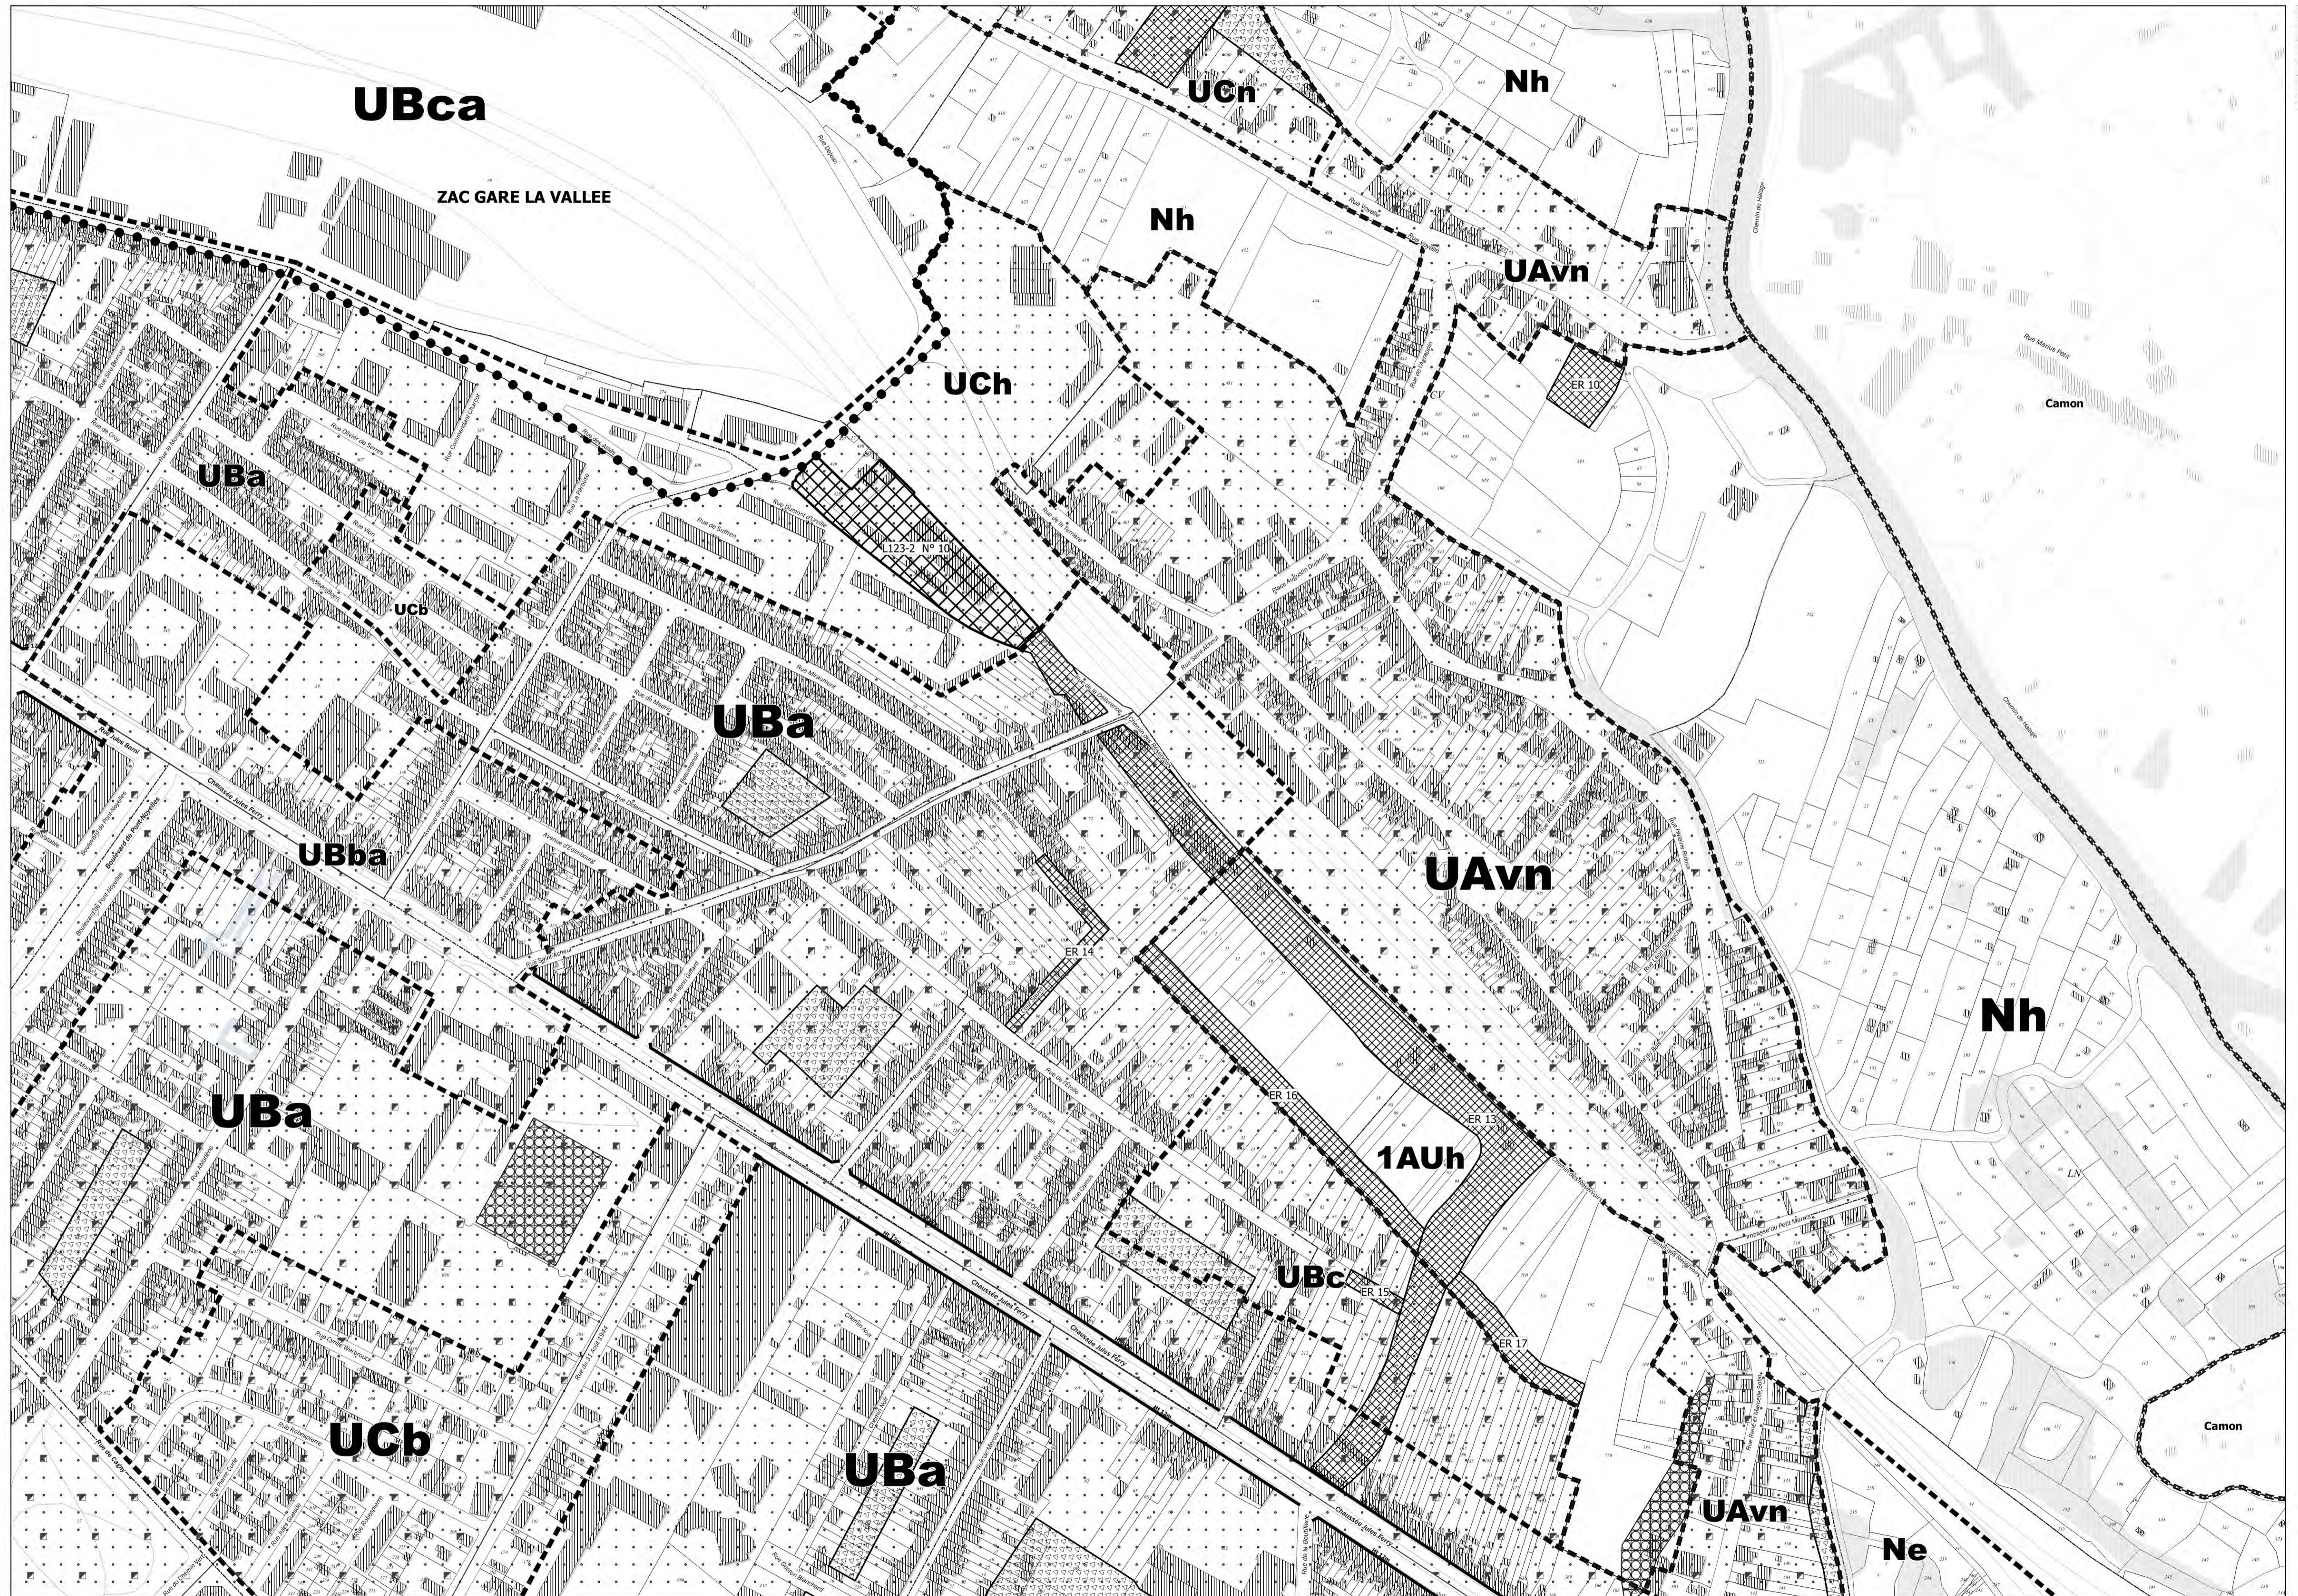

PLU d'Amiens approuvé le 22 Juin 2006

MOD1 / MOD3 / MOD4 / MOD9 / MOD14 / MOD15

30 31 /
35 36 37
40 41 42

Fond de plan origine DGFIP © Cadastre Droits de l'Etat réservés © 2022

Zone 2AU(#) devons faire l'objet d'une révision pour être ouverte à l'urbanisation, dispositif de la loi ALUR

ECHELLE 1/2000

Acte Certifié Exécutoire – Télétransmission

8667469

- Envoi Préfecture le 14/03/2023

- Retour Préfecture le 14/03/2023