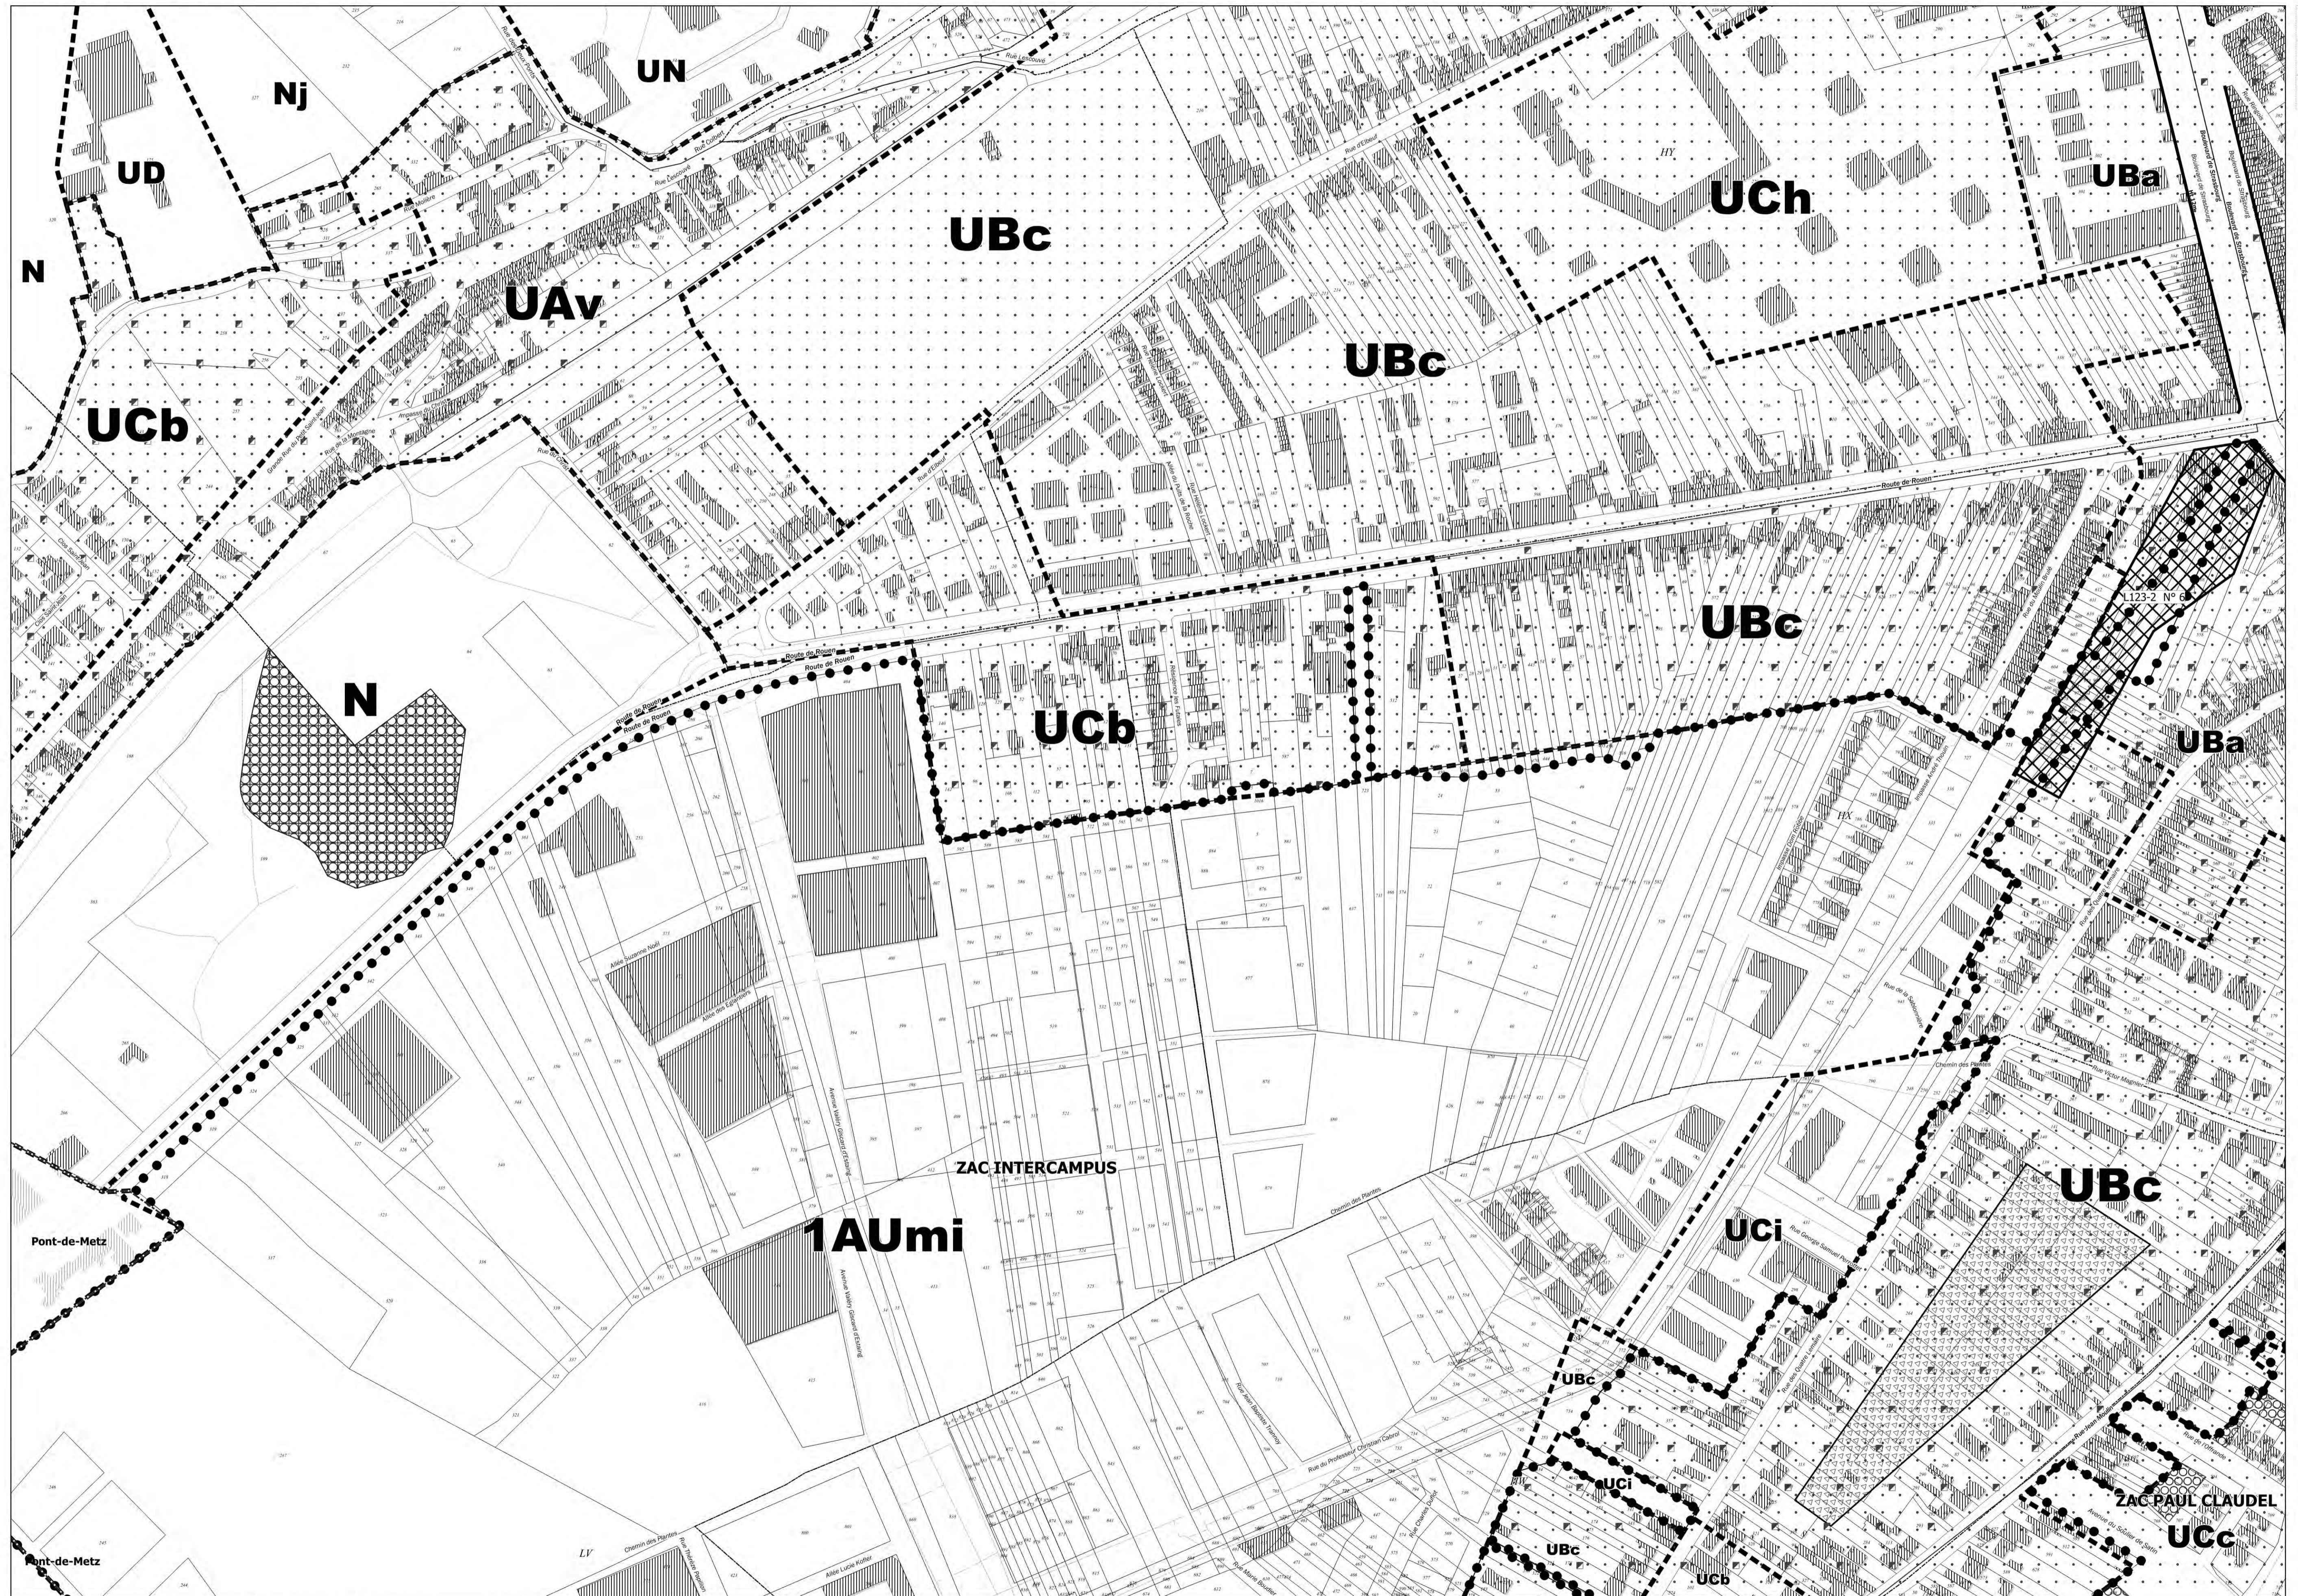

# PLU d'Amiens approuvé le 22 Juin 2006

MOD1 / MOD3 / RV1 / MOD4 / MOD5 / MOD14 / MOD15

27 28 29  
32 33 34  
P1 38 39

Fond de plan origine DGFIP © Cadastre Droits de l'Etat réservés © 2022

Zone 2AU(#) devons faire l'objet d'une révision pour être ouverte à l'urbanisation, dispositif de la ALUR

## ECHELLE 1/2000

Acte Certifié Exécutoire – Télétransmission

8667469

- Envoi Préfecture le 14/03/2023

- Retour Préfecture le 14/03/2023