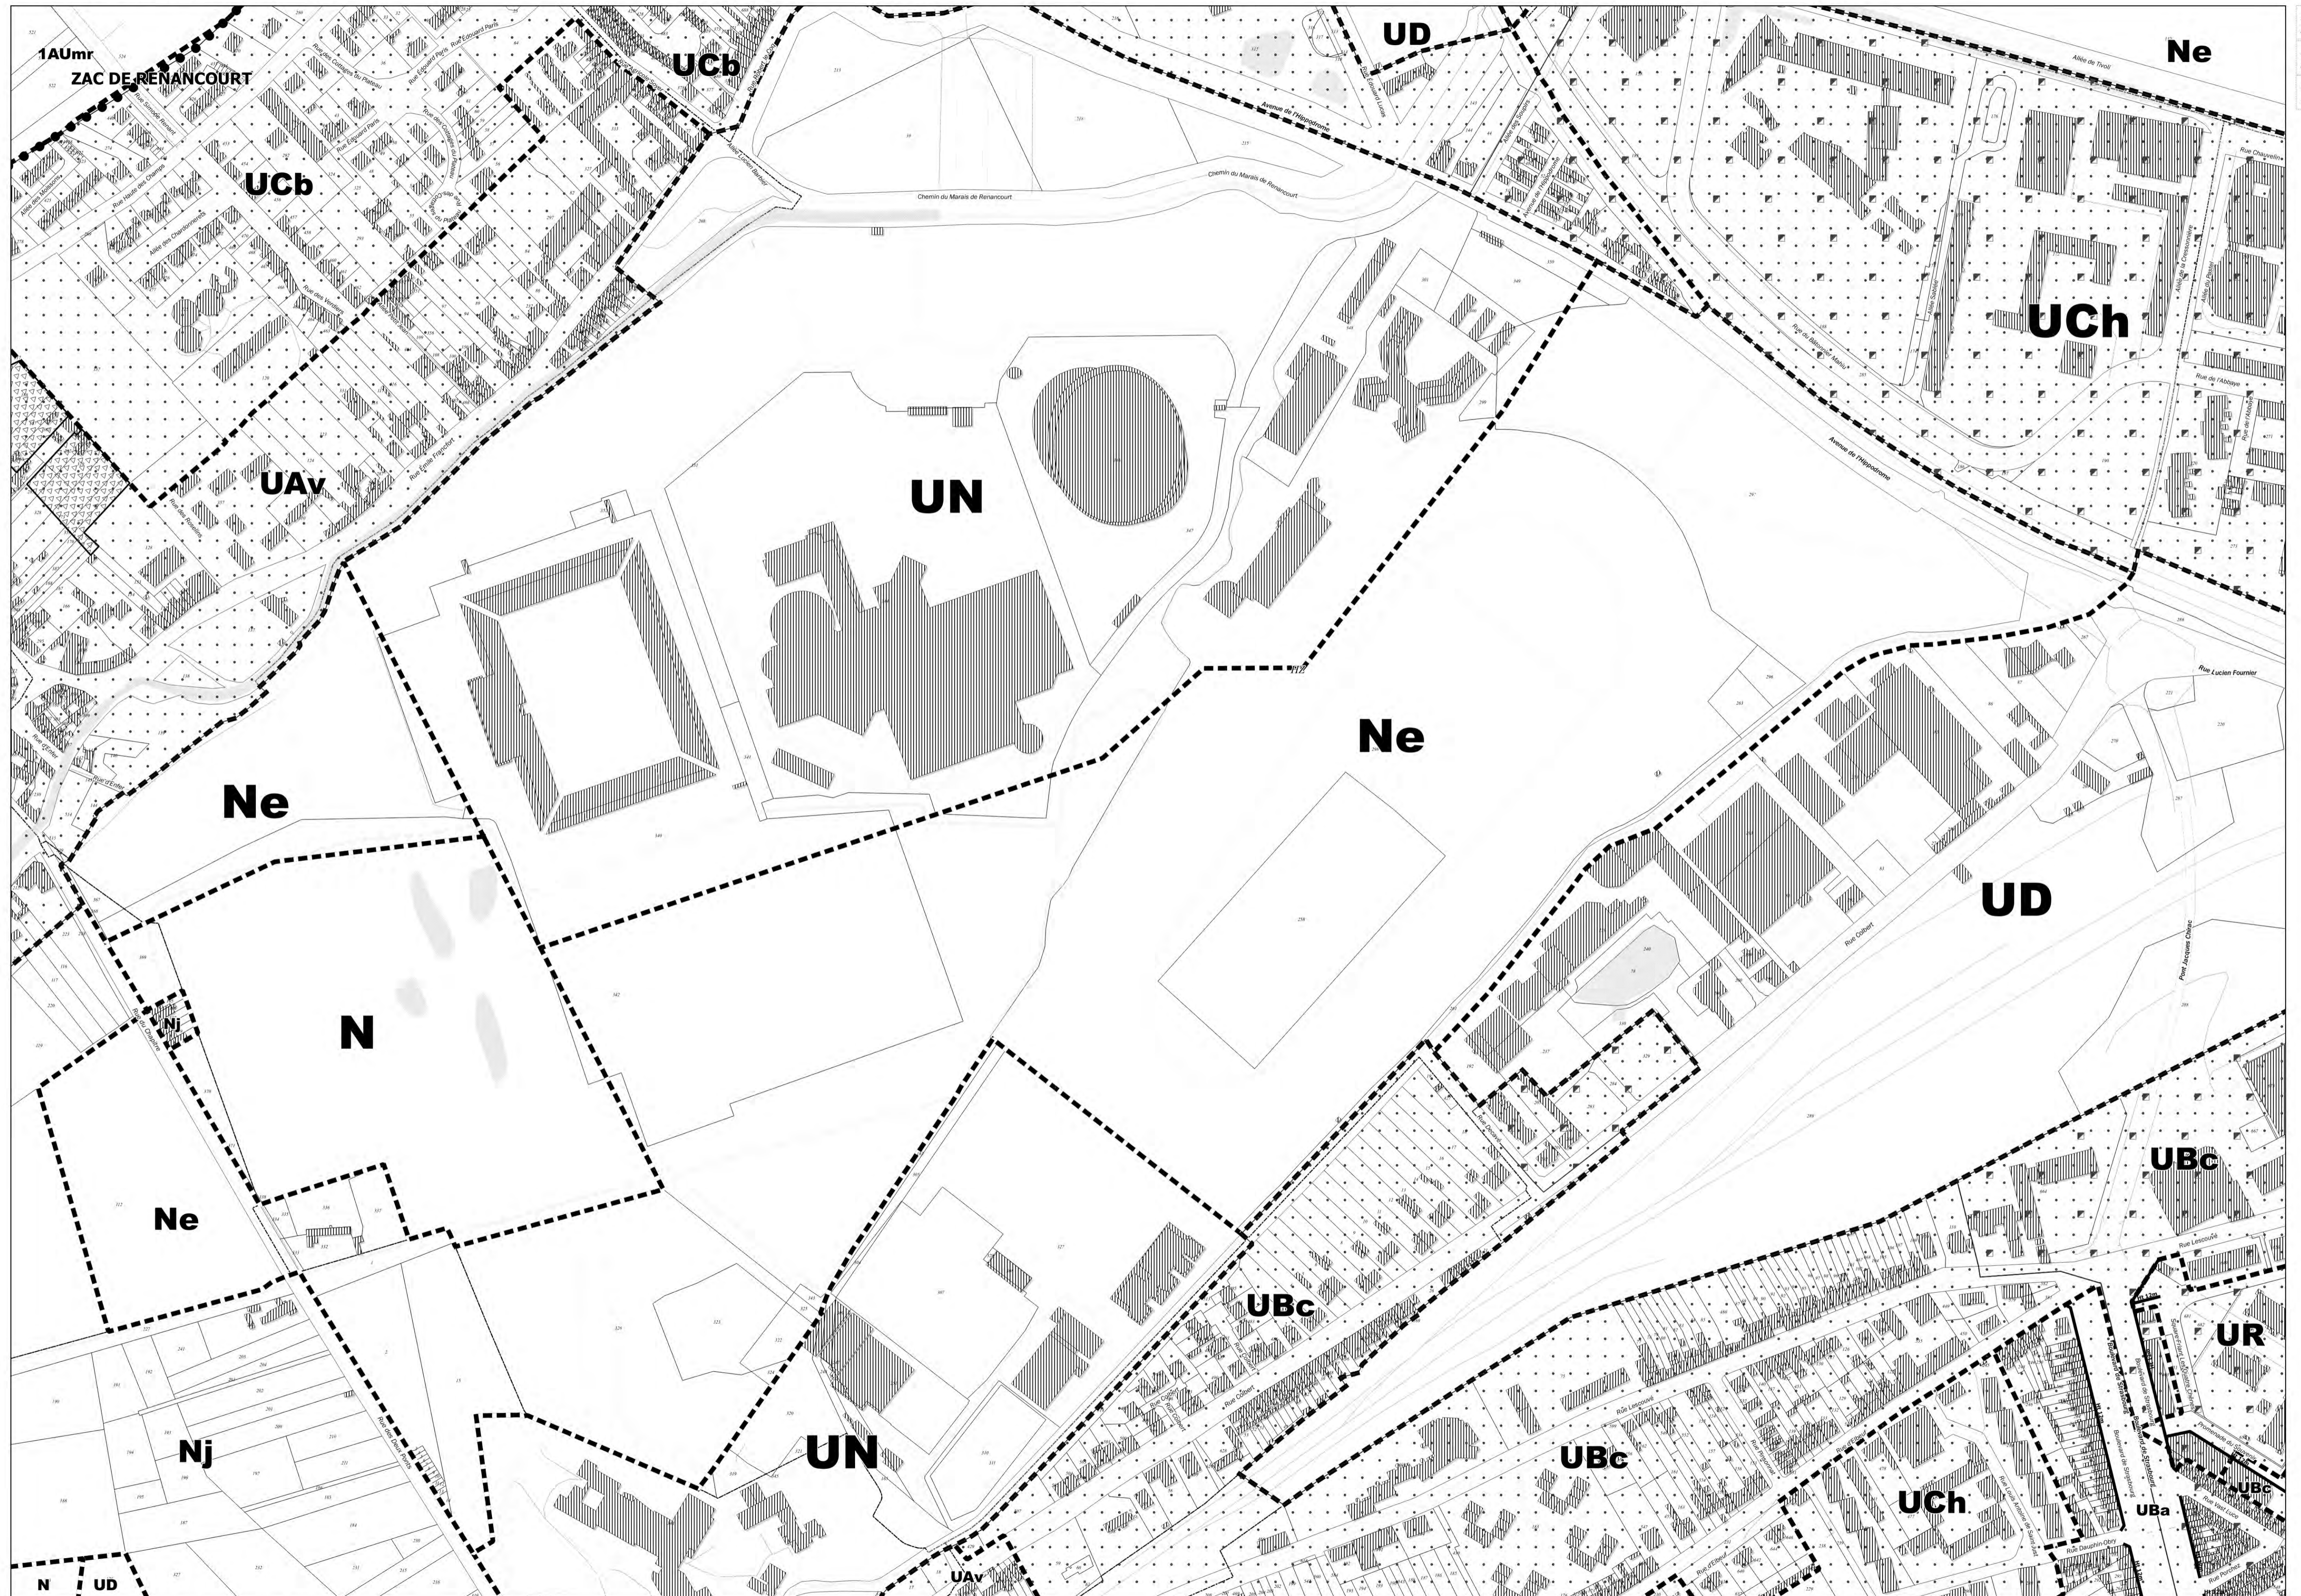

PLU d'Amiens approuvé le 22 Juin 2006

MAJ2 / MOD4 / MOD1 / MOD9 / MAJ14 / MOD11 / MOD15

21	22	23
27	28	29
32	33	34

Fond de plan origine DGFIP © Cadastre Droits de l'Etat réservés © 2022

Zone 2AU(#) devrons faire l'objet d'une révision pour être ouverte à l'urbanisation, dispositif de la loi ALUR

ECHELLE 1/2000

Acte Certifié Exécutoire – Télétransmission

8667469

- Envoi Préfecture le 14/03/2023

- Retour Préfecture le 14/03/2023