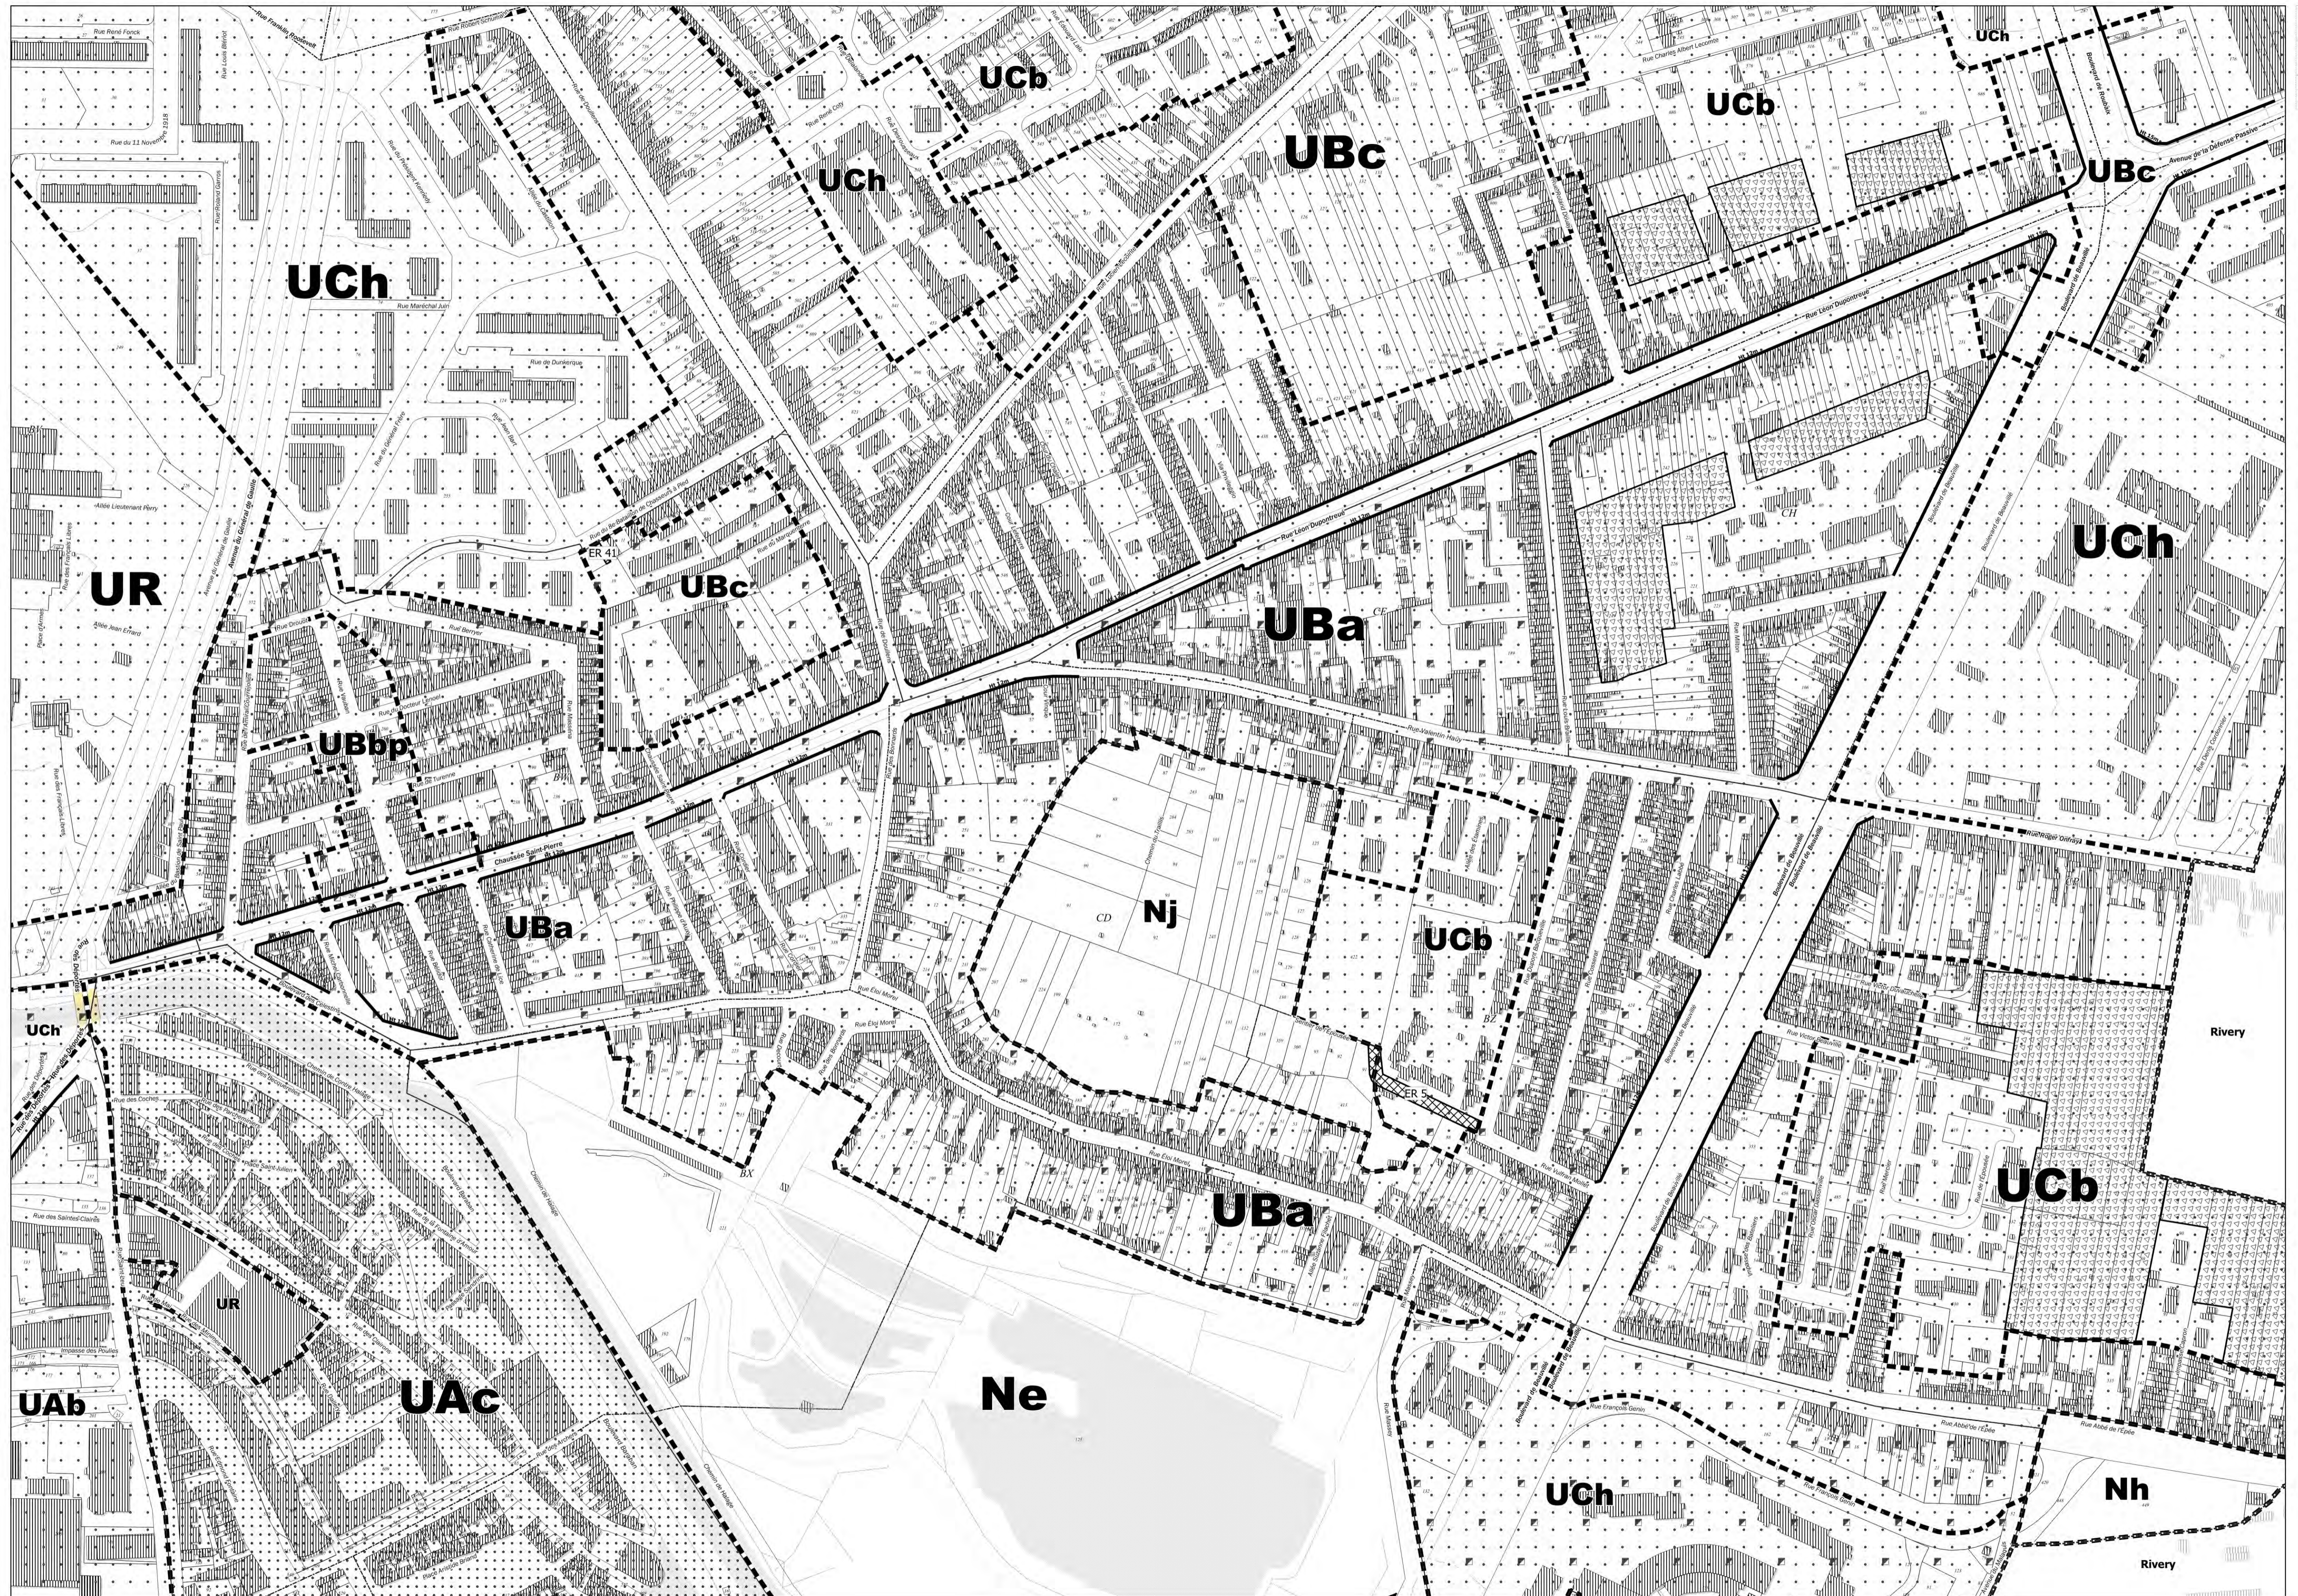

# PLU d'Amiens approuvé le 22 Juin 2006

RV1 / MOD4 / MOD9 / MOD11 / DP2 / MOD14 / MOD15

17 18 19  
23 24 25  
29 30 31

Fond de plan origine DGFIP © Cadastre Droits de l'Etat réservés © 2022  
Zone 2AU(#) devrons faire l'objet d'une révision pour être ouverte à l'urbanisation, dispositif de la loi ALUR

## ECHELLE 1/2000

Acte Certifié Exécutoire – Télétransmission

8667469

- Envoi Préfecture le 14/03/2023

- Retour Préfecture le 14/03/2023